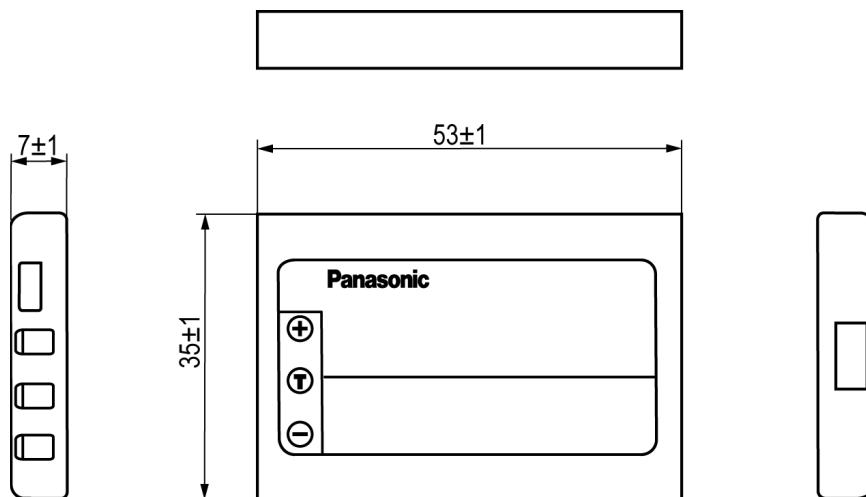

●製品の仕様、付属品およびデザインは予告なく変更する場合があります。記載内容は2014年01月現在のものです。

充電電池パック WX-B3030

■ 概要

本電池は、オールインワンヘッドセット(WX-CH450)、ベルトパック(WX-CT420)専用の充電式電池です。

■ 仕様

定格電圧	3.7 V DC / 1100 mA		
電池型式	充電式リチウムイオン電池		
動作周囲温度	充電時	0 °C ~ +40 °C	
	動作時	-20 °C ~ +60 °C	
	保存時	-20 °C ~ +40 °C (3ヶ月以内)	
湿度	45 % ~ 85 %		
寸法	35 mm(幅) 7 mm(高) 53 mm(奥)		
質量	28 g		

■ 付属品

取扱説明書 1冊

■ 外観図 単位 (mm)

■ お願い

- ●充電電池パックは消耗品です。
  正しい充電を行っても、使用時間が著しく低下したときは寿命ですので、新しい充電電池パックと交換してください。
- ●ご使用済みの充電電池パックは、貴重な資源を守るために、廃棄しないで充電式電池リサイクル協力店へご持参ください。