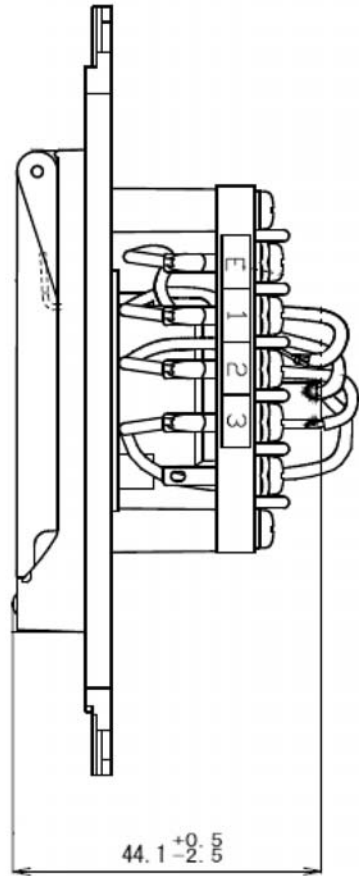

- 製品の仕様、付属品およびデザインは予告なく変更する場合があります。記載内容は2014年7月現在のものです。

コネクターユニット WZ-CX130/WZ-CX120/WZ-CJ110

■ 概要

本機は、屋内で使用するマイク用コネクターユニットです。

- ・本機は、壁取付専用です。
- ・本機のコネクターに接続する機器の入力信号は、本機に接続コードで接続されている機器（アンプなど）の仕様に適合させてください。
- ・強電配線と接続取付のときは、隔壁を設けてください。
- ・出力用ジャックとして、ショートジャック方式を使用しないでください（WZ-CJ110の場合）。
- ・WN3700020 フルカラー金属取付枠、および金属取付枠使用の一体器具と本機を接続取付する場合は、本機を左側に取り付けてください。

■ 仕様

品番	WZ-CX130	WZ-CX120	WZ-CJ110
コネクター	XLR-3-31 相当品	XLR-3-32 相当品	大形単頭平衡ジャック
適合プラグ	XLR-3-12C 相当品	XLR-3-11C 相当品	EIAJ φ6.3 大形単頭プラグ
適合電線	最大 1.25 mm ²		
寸法	幅 48 mm 高さ 110 mm 奥行 44.1 mm [*]	幅 48 mm 高さ 110 mm 奥行 39.3 mm [*]	幅 48 mm 高さ 110 mm 奥行 40 mm [*]
質量	約 70 g	約 60 g	約 40 g

^{*}ケーブル突出部は含みません。

■ 付属品

取扱説明書..... 1冊 保証書..... 1式
取付ねじ（M4×25）..... 2本

■ 現地調達品

現地調達品は次の適合品を使用してください。

埋込みボックス	JIS-C8435 適合品 中浅型（44 mm）または中深型（54 mm）
露出ボックス	JIS-C8435 適合品 浅型（50 mm）または深型（60 mm）
ボックスプレート	JIS-C8435 適合品 ※パナソニック製フルカラーモダンシリーズ（3個用）はJIS-C8435に適合しています。

■ 外観寸法図 (単位 : mm)

WZ-CX130

WZ-CX120

WZ-CJ110