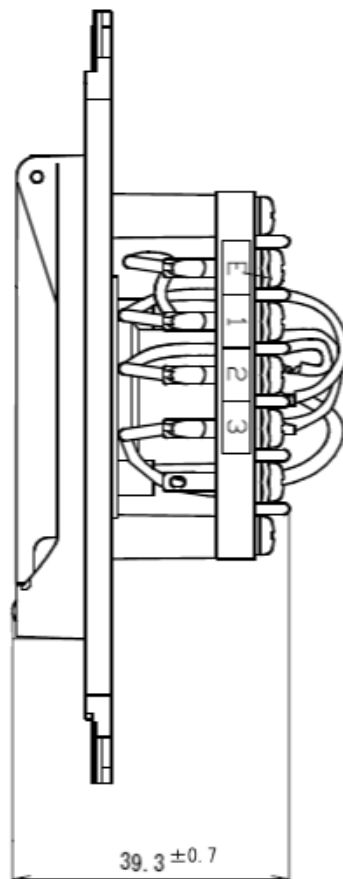

- 製品の仕様、付属品およびデザインは予告なく変更する場合があります。記載内容は2014年7月現在のものです。

コネクターユニット WZ-CX130/WZ-CX120/WZ-CJ110

■ 概要

本機は、屋内で使用するマイク用コネクターユニットです。

- ・本機は、壁取付専用です。
- ・本機のコネクターに接続する機器の入力信号は、本機に接続コードで接続されている機器（アンプなど）の仕様に適合させてください。
- ・強電配線と接続取付のときは、隔壁を設けてください。
- ・出力用ジャックとして、ショートジャック方式を使用しないでください（WZ-CJ110の場合）。
- ・WN3700020 フルカラー金属取付枠、および金属取付枠使用の一体器具と本機を接続取付する場合は、本機を左側に取り付けてください。

■ 仕様

品番	WZ-CX130	WZ-CX120	WZ-CJ110
コネクター	XLR-3-31 相当品	XLR-3-32 相当品	大形単頭平衡ジャック
適合プラグ	XLR-3-12C 相当品	XLR-3-11C 相当品	EIAJ φ6.3 大形単頭プラグ
適合電線	最大 1.25 mm ²		
寸法	幅 48 mm 高さ 110 mm 奥行 44.1 mm [*]	幅 48 mm 高さ 110 mm 奥行 39.3 mm [*]	幅 48 mm 高さ 110 mm 奥行 40 mm [*]
質量	約 70 g	約 60 g	約 40 g

^{*}ケーブル突出部は含みません。

■ 付属品

取扱説明書..... 1冊 保証書..... 1式
取付ねじ（M4×25）..... 2本

■ 現地調達品

現地調達品は次の適合品を使用してください。

埋込みボックス	JIS-C8435 適合品 中浅型（44 mm）または中深型（54 mm）
露出ボックス	JIS-C8435 適合品 浅型（50 mm）または深型（60 mm）
ボックスプレート	JIS-C8435 適合品 ※パナソニック製フルカラーモダンシリーズ（3個用）はJIS-C8435に適合しています。

■ 外観寸法図 (単位 : mm)

WZ-CX130

WZ-CX120

WZ-CJ110