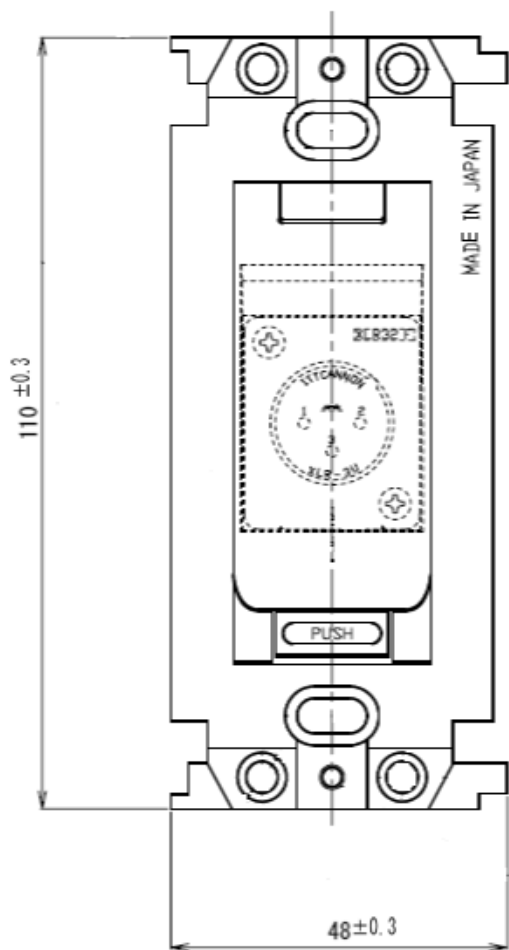

■ 仕様

品番	WZ-CX130	WZ-CX120	WZ-CJ110
コネクター	XLR-3-31 相当品	XLR-3-32 相当品	大形単頭平衡ジャック
適合プラグ	XLR-3-12C 相当品	XLR-3-11C 相当品	EIAJ φ6.3 大形単頭プラグ
適合電線	最大 1.25 mm ²		
寸法	幅 48 mm 高さ 110 mm 奥行 44.1 mm [*]	幅 48 mm 高さ 110 mm 奥行 39.3 mm [*]	幅 48 mm 高さ 110 mm 奥行 40 mm [*]
質量	約 70 g	約 60 g	約 40 g

^{*}ケーブル突出部は含みません。

■ 付属品

取扱説明書..... 1冊 保証書..... 1式
取付ねじ（M4×25）..... 2本

■ 現地調達品

現地調達品は次の適合品を使用してください。

埋込みボックス	JIS-C8435 適合品 中浅型（44 mm）または中深型（54 mm）
露出ボックス	JIS-C8435 適合品 浅型（50 mm）または深型（60 mm）
ボックスプレート	JIS-C8435 適合品 ※パナソニック製フルカラーモダンシリーズ（3個用）はJIS-C8435に適合しています。

■ 外観寸法図 (単位 : mm)

WZ-CX130

WZ-CX120

WZ-CJ110