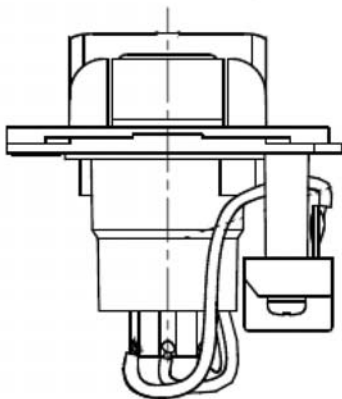

■ 仕様

品番	WZ-CX130	WZ-CX120	WZ-CJ110
コネクター	XLR-3-31 相当品	XLR-3-32 相当品	大形単頭平衡ジャック
適合プラグ	XLR-3-12C 相当品	XLR-3-11C 相当品	EIAJ φ6.3 大形単頭プラグ
適合電線	最大 1.25 mm ²		
寸法	幅 48 mm 高さ 110 mm 奥行 44.1 mm [*]	幅 48 mm 高さ 110 mm 奥行 39.3 mm [*]	幅 48 mm 高さ 110 mm 奥行 40 mm [*]
質量	約 70 g	約 60 g	約 40 g

^{*}ケーブル突出部は含みません。

■ 付属品

取扱説明書..... 1冊 保証書..... 1式
取付ねじ（M4×25）..... 2本

■ 現地調達品

現地調達品は次の適合品を使用してください。

埋込みボックス	JIS-C8435 適合品 中浅型（44 mm）または中深型（54 mm）
露出ボックス	JIS-C8435 適合品 浅型（50 mm）または深型（60 mm）
ボックスプレート	JIS-C8435 適合品 ※パナソニック製フルカラーモダンシリーズ（3個用）はJIS-C8435に適合しています。

■ 外観寸法図 (単位 : mm)

WZ-CX130

WZ-CX120

WZ-CJ110