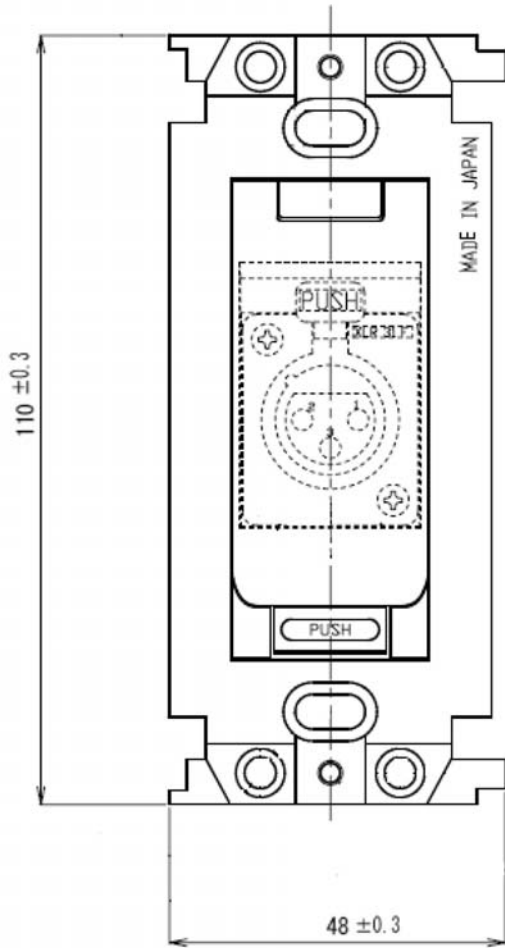

■ 仕様

品番	WZ-CX130	WZ-CX120	WZ-CJ110
コネクター	XLR-3-31 相当品	XLR-3-32 相当品	大形単頭平衡ジャック
適合プラグ	XLR-3-12C 相当品	XLR-3-11C 相当品	EIAJ φ6.3 大形単頭プラグ
適合電線	最大 1.25 mm ²		
寸法	幅 48 mm 高さ 110 mm 奥行 44.1 mm [*]	幅 48 mm 高さ 110 mm 奥行 39.3 mm [*]	幅 48 mm 高さ 110 mm 奥行 40 mm [*]
質量	約 70 g	約 60 g	約 40 g

^{*}ケーブル突出部は含みません。

■ 付属品

取扱説明書..... 1冊 保証書..... 1式
取付ねじ（M4×25）..... 2本

■ 現地調達品

現地調達品は次の適合品を使用してください。

埋込みボックス	JIS-C8435 適合品 中浅型（44 mm）または中深型（54 mm）
露出ボックス	JIS-C8435 適合品 浅型（50 mm）または深型（60 mm）
ボックスプレート	JIS-C8435 適合品 ※パナソニック製フルカラーモダンシリーズ（3個用）はJIS-C8435に適合しています。

■ 外観寸法図 (単位 : mm)

WZ-CX130

WZ-CX120

WZ-CJ110