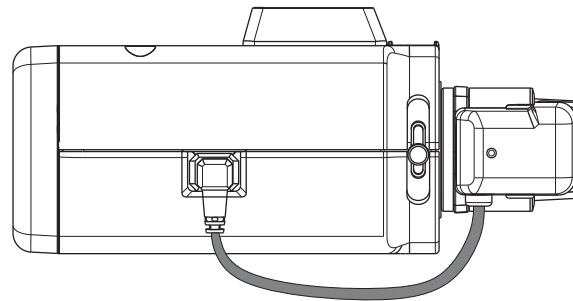

●カメラ取付台

寸法	φ120 (最大径) mm 高さ130 mm
質量	約260 g
仕上げ	金属製 ライトFLシルバー

■付属品

CD-ROM※	1枚	落下防止ワイヤー	1本
取扱説明書 基本編	1冊	落下防止ワイヤー取付金具用ねじ (M2.5×8 mm)	2本 (うち1本は予備ねじ)
保証書	1式	ワッシャー	1個
以下の付属品は取付工事に使用します。		スプリングワッシャー	1個
カメラ取付台	1台		
落下防止ワイヤー取付金具	1個		

※CD-ROMには各種取扱説明書 (PDFファイル) が納められています。

■外観寸法図（単位：mm）

● WV-CP30

内蔵マイクロホン

● WV-CP30V

1/4-20UNC for Tripod
(Depth 10mm)

内蔵マイクロホン