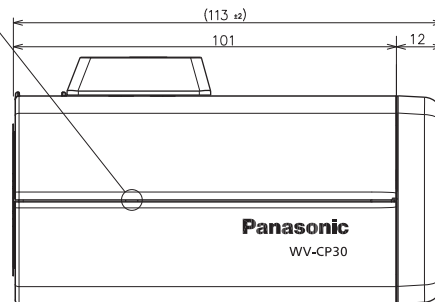

●バリフォーカルレンズ (WV-CP30Vのみ)

焦点距離	2.8 mm ~ 8 mm
最大口径比	1 : 0.95
イメージサイズ	φ 6 mm (4.8 (H) mm × 3.6 (V) mm)
画角	水平: 35.2° (TELE) ~ 99.9° (WIDE) 垂直: 26.5° (TELE) ~ 73.3° (WIDE)
絞り	自動 (DC方式)
マウント	CSマウント
フォーカス範囲	∞ ~ 0.3 m
使用温度範囲	-10 °C ~ +50 °C
質量	約45 g

●カメラ取付台

寸法	φ120 (最大径) mm 高さ130 mm
質量	約260 g
仕上げ	金属製 ライトFLシルバー

■付属品

CD-ROM※	1枚	落下防止ワイヤー	1本
取扱説明書 基本編	1冊	落下防止ワイヤー取付金具用ねじ (M2.5×8 mm)	2本 (うち1本は予備ねじ)
保証書	1式	ワッシャー	1個
以下の付属品は取付工事に使用します。		スプリングワッシャー	1個
カメラ取付台	1台		
落下防止ワイヤー取付金具	1個		

※CD-ROMには各種取扱説明書 (PDFファイル) が納められています。

■外観寸法図（単位：mm）

● WV-CP30

内蔵マイクロホン

● WV-CP30V

1/4-20UNC for Tripod
(Depth 10mm)

内蔵マイクロホン