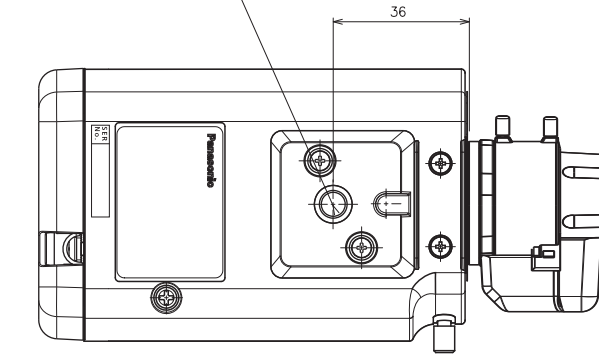

●バリフォーカルレンズ (WV-CP30Vのみ)

焦点距離	2.8 mm ~ 8 mm
最大口径比	1 : 0.95
イメージサイズ	φ 6 mm (4.8 (H) mm × 3.6 (V) mm)
画角	水平: 35.2° (TELE) ~ 99.9° (WIDE) 垂直: 26.5° (TELE) ~ 73.3° (WIDE)
絞り	自動 (DC方式)
マウント	CSマウント
フォーカス範囲	∞ ~ 0.3 m
使用温度範囲	-10 °C ~ +50 °C
質量	約45 g

●カメラ取付台

寸法	φ120 (最大径) mm 高さ130 mm
質量	約260 g
仕上げ	金属製 ライトFLシルバー

■付属品

CD-ROM※	1枚	落下防止ワイヤー	1本
取扱説明書 基本編	1冊	落下防止ワイヤー取付金具用ねじ (M2.5×8 mm)	2本 (うち1本は予備ねじ)
保証書	1式	ワッシャー	1個
以下の付属品は取付工事に使用します。		スプリングワッシャー	1個
カメラ取付台	1台		
落下防止ワイヤー取付金具	1個		

※CD-ROMには各種取扱説明書 (PDFファイル) が納められています。

■外観寸法図（単位：mm）

● WV-CP30

内蔵マイクロホン

● WV-CP30V

1/4-20UNC for Tripod
(Depth 10mm)

内蔵マイクロホン