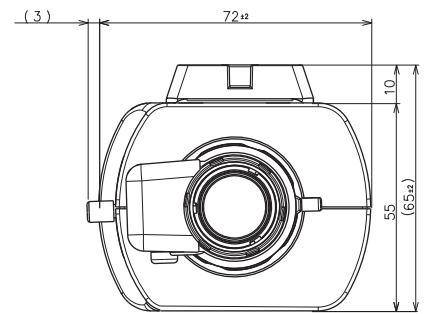

●バリフォーカルレンズ (WV-CP30Vのみ)

焦点距離	2.8 mm ~ 8 mm
最大口径比	1 : 0.95
イメージサイズ	φ 6 mm (4.8 (H) mm × 3.6 (V) mm)
画角	水平: 35.2° (TELE) ~ 99.9° (WIDE) 垂直: 26.5° (TELE) ~ 73.3° (WIDE)
絞り	自動 (DC方式)
マウント	CSマウント
フォーカス範囲	∞ ~ 0.3 m
使用温度範囲	-10 °C ~ +50 °C
質量	約45 g

●カメラ取付台

寸法	φ120 (最大径) mm 高さ130 mm
質量	約260 g
仕上げ	金属製 ライトFLシルバー

■付属品

CD-ROM※	1枚	落下防止ワイヤー	1本
取扱説明書 基本編	1冊	落下防止ワイヤー取付金具用ねじ (M2.5×8 mm)	2本 (うち1本は予備ねじ)
保証書	1式	ワッシャー	1個
以下の付属品は取付工事に使用します。		スプリングワッシャー	1個
カメラ取付台	1台		
落下防止ワイヤー取付金具	1個		

※CD-ROMには各種取扱説明書 (PDFファイル) が納められています。

■外観寸法図（単位：mm）

● WV-CP30

内蔵マイクロホン

● WV-CP30V

1/4-20UNC for Tripod
(Depth 10mm)

内蔵マイクロホン