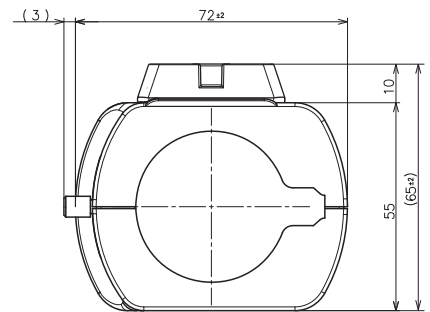

●バリフォーカルレンズ (WV-CP30Vのみ)

焦点距離	2.8 mm ~ 8 mm
最大口径比	1 : 0.95
イメージサイズ	φ 6 mm (4.8 (H) mm × 3.6 (V) mm)
画角	水平: 35.2° (TELE) ~ 99.9° (WIDE) 垂直: 26.5° (TELE) ~ 73.3° (WIDE)
絞り	自動 (DC方式)
マウント	CSマウント
フォーカス範囲	∞ ~ 0.3 m
使用温度範囲	-10 °C ~ +50 °C
質量	約45 g

●カメラ取付台

寸法	φ120 (最大径) mm 高さ130 mm
質量	約260 g
仕上げ	金属製 ライトFLシルバー

■付属品

CD-ROM※	1枚	落下防止ワイヤー	1本
取扱説明書 基本編	1冊	落下防止ワイヤー取付金具用ねじ (M2.5×8 mm)	2本 (うち1本は予備ねじ)
保証書	1式	ワッシャー	1個
以下の付属品は取付工事に使用します。		スプリングワッシャー	1個
カメラ取付台	1台		
落下防止ワイヤー取付金具	1個		

※CD-ROMには各種取扱説明書 (PDFファイル) が納められています。

■外観寸法図（単位：mm）

● WV-CP30

内蔵マイクロホン

● WV-CP30V

1/4-20UNC for Tripod
(Depth 10mm)

内蔵マイクロホン