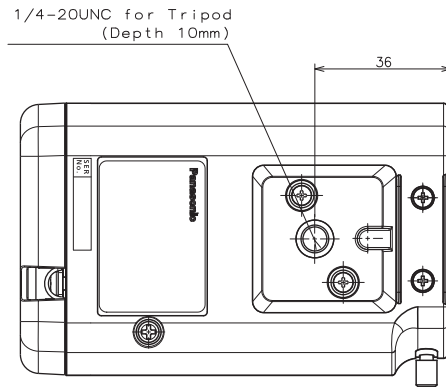

●バリフォーカルレンズ (WV-CP30Vのみ)

焦点距離	2.8 mm ~ 8 mm
最大口径比	1 : 0.95
イメージサイズ	φ 6 mm (4.8 (H) mm × 3.6 (V) mm)
画角	水平: 35.2° (TELE) ~ 99.9° (WIDE) 垂直: 26.5° (TELE) ~ 73.3° (WIDE)
絞り	自動 (DC方式)
マウント	CSマウント
フォーカス範囲	∞ ~ 0.3 m
使用温度範囲	-10 °C ~ +50 °C
質量	約45 g

●カメラ取付台

寸法	φ120 (最大径) mm 高さ130 mm
質量	約260 g
仕上げ	金属製 ライトFLシルバー

■付属品

CD-ROM※	1枚	落下防止ワイヤー	1本
取扱説明書 基本編	1冊	落下防止ワイヤー取付金具用ねじ (M2.5×8 mm)	2本 (うち1本は予備ねじ)
保証書	1式	ワッシャー	1個
以下の付属品は取付工事に使用します。		スプリングワッシャー	1個
カメラ取付台	1台		
落下防止ワイヤー取付金具	1個		

※CD-ROMには各種取扱説明書 (PDFファイル) が納められています。

■外観寸法図（単位：mm）

● WV-CP30

内蔵マイクロホン

● WV-CP30V

1/4-20UNC for Tripod
(Depth 10mm)

内蔵マイクロホン