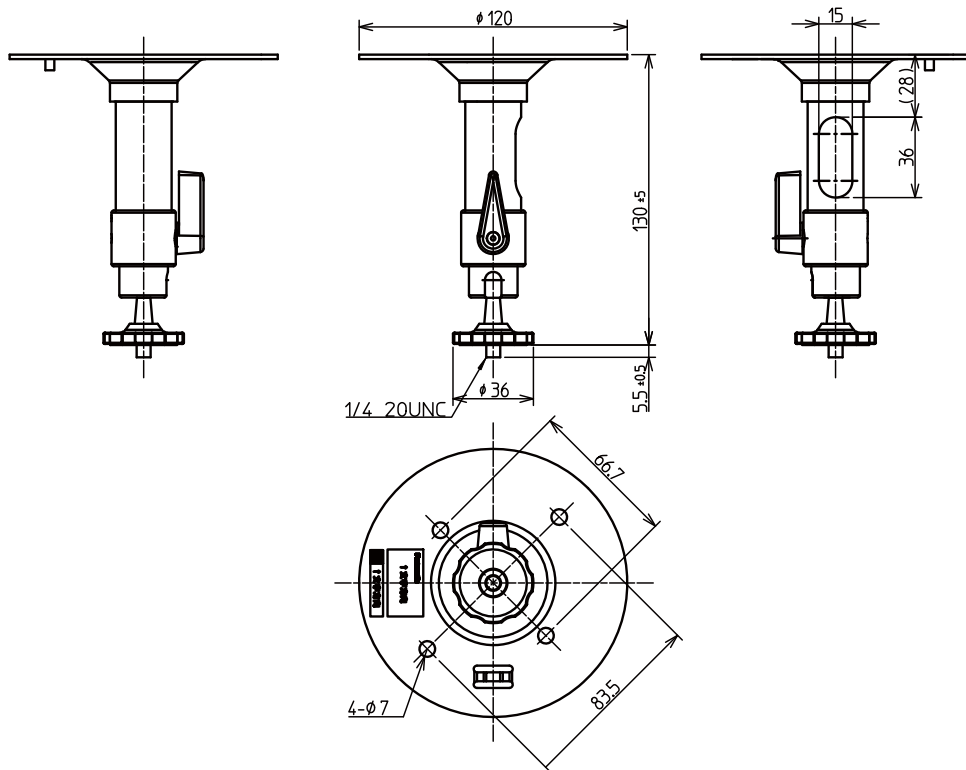

●バリフォーカルレンズ (WV-CP30Vのみ)

焦点距離	2.8 mm ~ 8 mm
最大口径比	1 : 0.95
イメージサイズ	φ 6 mm (4.8 (H) mm × 3.6 (V) mm)
画角	水平: 35.2° (TELE) ~ 99.9° (WIDE) 垂直: 26.5° (TELE) ~ 73.3° (WIDE)
絞り	自動 (DC方式)
マウント	CSマウント
フォーカス範囲	∞ ~ 0.3 m
使用温度範囲	-10 °C ~ +50 °C
質量	約45 g

●カメラ取付台

寸法	φ120 (最大径) mm 高さ130 mm
質量	約260 g
仕上げ	金属製 ライトFLシルバー

■付属品

CD-ROM※	1枚	落下防止ワイヤー	1本
取扱説明書 基本編	1冊	落下防止ワイヤー取付金具用ねじ (M2.5×8 mm)	2本 (うち1本は予備ねじ)
保証書	1式	ワッシャー	1個
以下の付属品は取付工事に使用します。		スプリングワッシャー	1個
カメラ取付台	1台		
落下防止ワイヤー取付金具	1個		