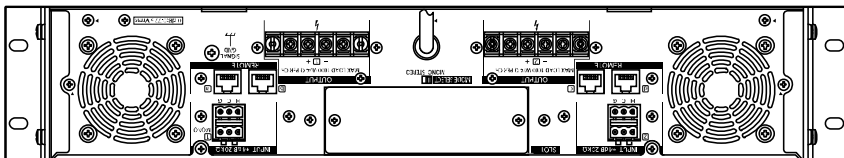

■別売品

16ch 入出力 Dante カード…………… WR-PC001

■外観寸法図 (単位 : mm)

■ ブロック図

本体部

リモート部