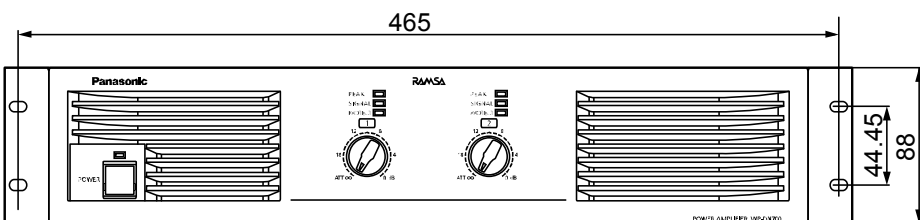

■別売品

16ch 入出力 Dante カード…………… WR-PC001

■外観寸法図 (単位 : mm)

■ ブロック図

本体部

リモート部