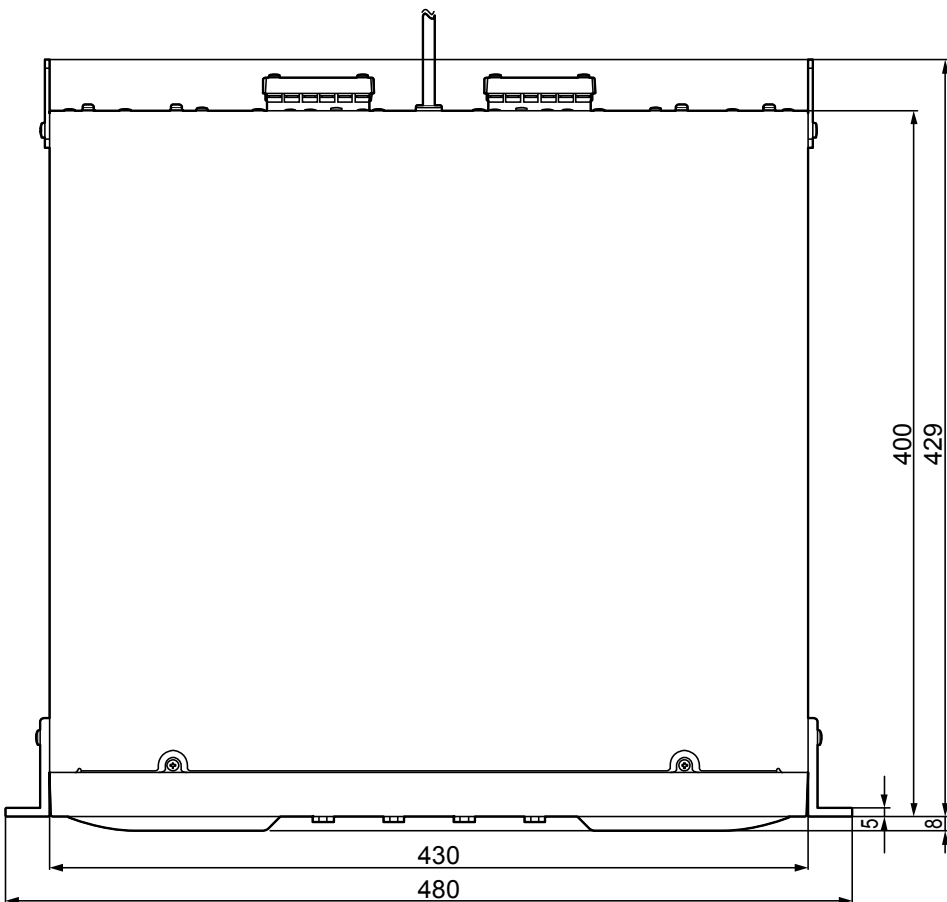

■別売品

16ch 入出力 Dante カード…………… WR-PC001

■外観寸法図 (単位 : mm)

■ ブロック図

本体部

リモート部