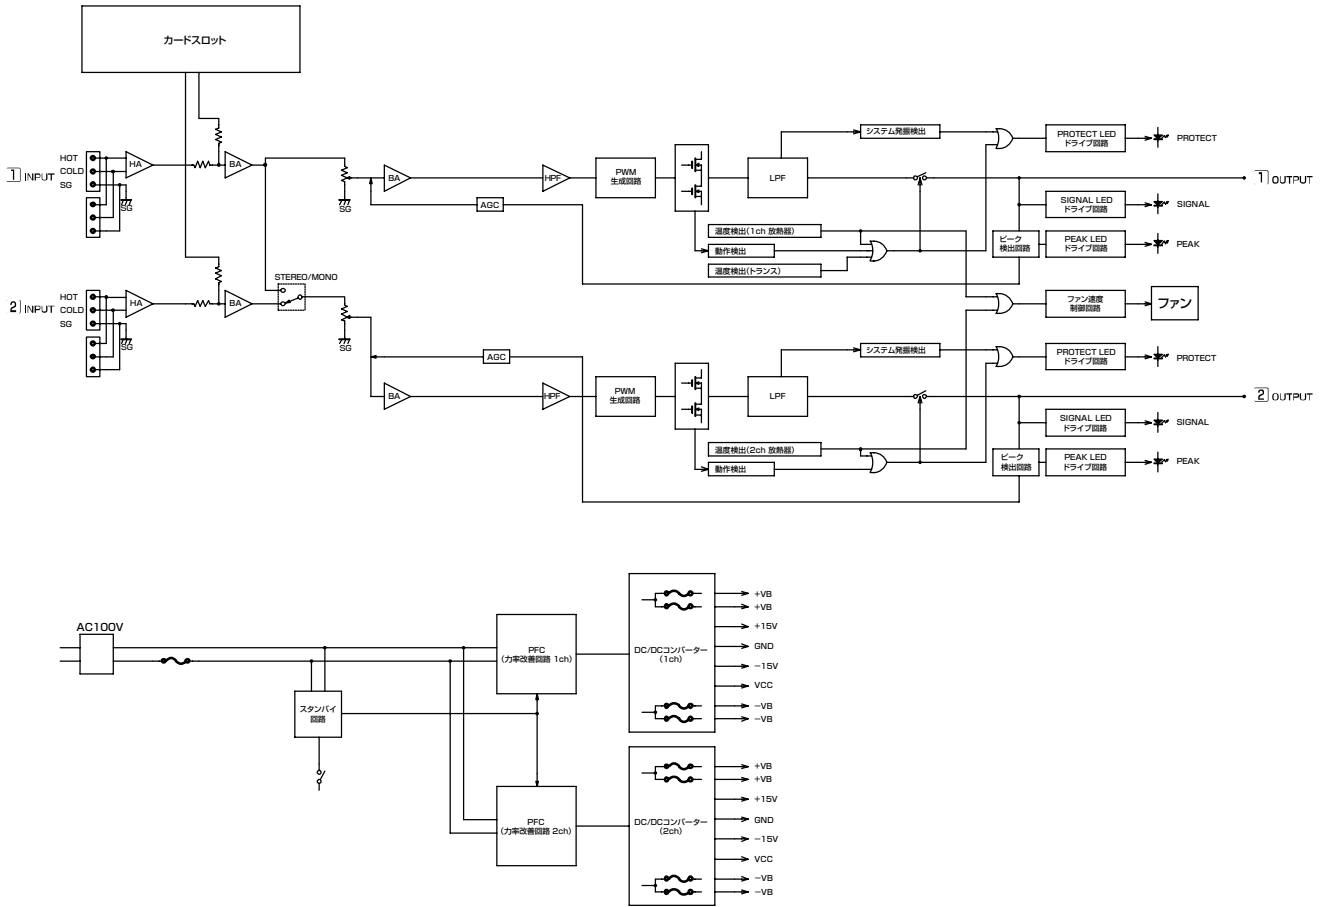

■別売品

16ch 入出力 Dante カード…………… WR-PC001

■外観寸法図 (単位 : mm)

■ ブロック図

本体部

リモート部