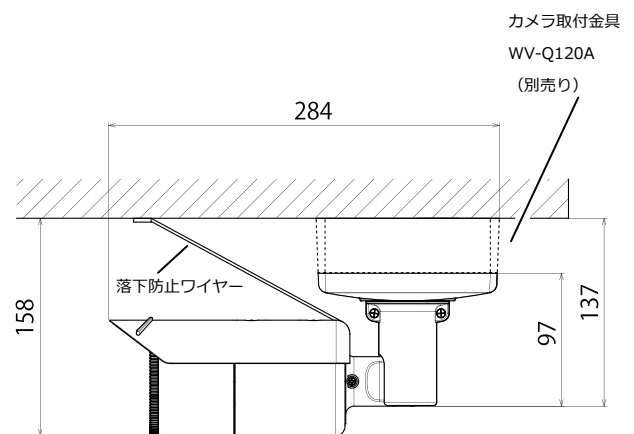

● レンズ部

焦点距離 (f)	2.8 mm ~ 10 mm (3.6 倍バリアフォーカルレンズ)
最大口径比 (F)	1 : 1.3 (WIDE) ~ 1 : 3.1 (TELE)
フォーカス範囲	∞ ~ 0.3 m (前玉頂点より)
画角	CW185 水平 : 28 ° (TELE) ~ 103 ° (WIDE) 垂直 : 21 ° (TELE) ~ 75 ° (WIDE)
	CW125 水平 : 28 ° (TELE) ~ 102 ° (WIDE) 垂直 : 21 ° (TELE) ~ 75 ° (WIDE)

※CD-ROM には各種取扱説明書 (PDF ファイル) が納められています。

■ 外観図 (単位 : mm)

● WV-CW185

■ 落下防止ワイヤーの取付例

<カメラを壁面に取り付けた場合>

<カメラを天井に取り付けた場合>

● WV-CW125

■ 落下防止ワイヤーの取付例