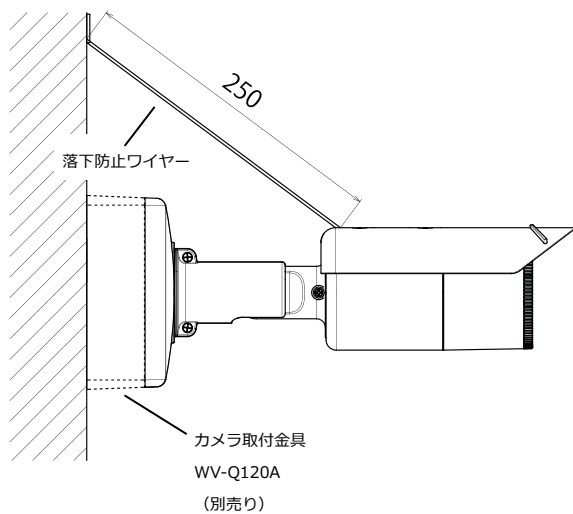

■仕様

●基本

電源	カメラ駆動ユニットにより DC 電源供給 ^{*1}
消費電力	310 mA (カメラ駆動ユニットより供給)
使用温度範囲	-10 °C ~ +50 °C
使用湿度範囲	10 % ~ 90 % (結露しないこと)
映像出力	VBS : 1.0 V [p-p] / 75 Ω、BNC プラグ
モニター出力 (画角調整用)	VBS : 1.1 V [p-p] / 75 Ω、コンポジット信号 φ3.5 mm ミニジャック(モノラル)
防水性 ^{*2}	IP66 (IEC60529 / JIS C 0920)
最大ケーブル延長距離	500 m : 5 C - 2 V 使用時 (200 m : 3 C - 2 V 使用時) (WV-PS17 使用時)
寸法	直径 79 mm 高さ 296 mm
質量	約 1.2 kg
仕上げ	本体 : アルミダイカスト/樹脂 シルバーメタリック塗装 透明カバー : ポリカーボネート樹脂

● レンズ部

焦点距離 (f)	2.8 mm ~ 10 mm (3.6 倍バリアフォーカルレンズ)
最大口径比 (F)	1 : 1.3 (WIDE) ~ 1 : 3.1 (TELE)
フォーカス範囲	∞ ~ 0.3 m (前玉頂点より)
画角	CW185 水平 : 28 ° (TELE) ~ 103 ° (WIDE) 垂直 : 21 ° (TELE) ~ 75 ° (WIDE)
	CW125 水平 : 28 ° (TELE) ~ 102 ° (WIDE) 垂直 : 21 ° (TELE) ~ 75 ° (WIDE)

※CD-ROM には各種取扱説明書 (PDF ファイル) が納められています。

■ 外観図 (単位 : mm)

● WV-CW185

■ 落下防止ワイヤーの取付例

<カメラを壁面に取り付けた場合>

<カメラを天井に取り付けた場合>

● WV-CW125

■ 落下防止ワイヤーの取付例