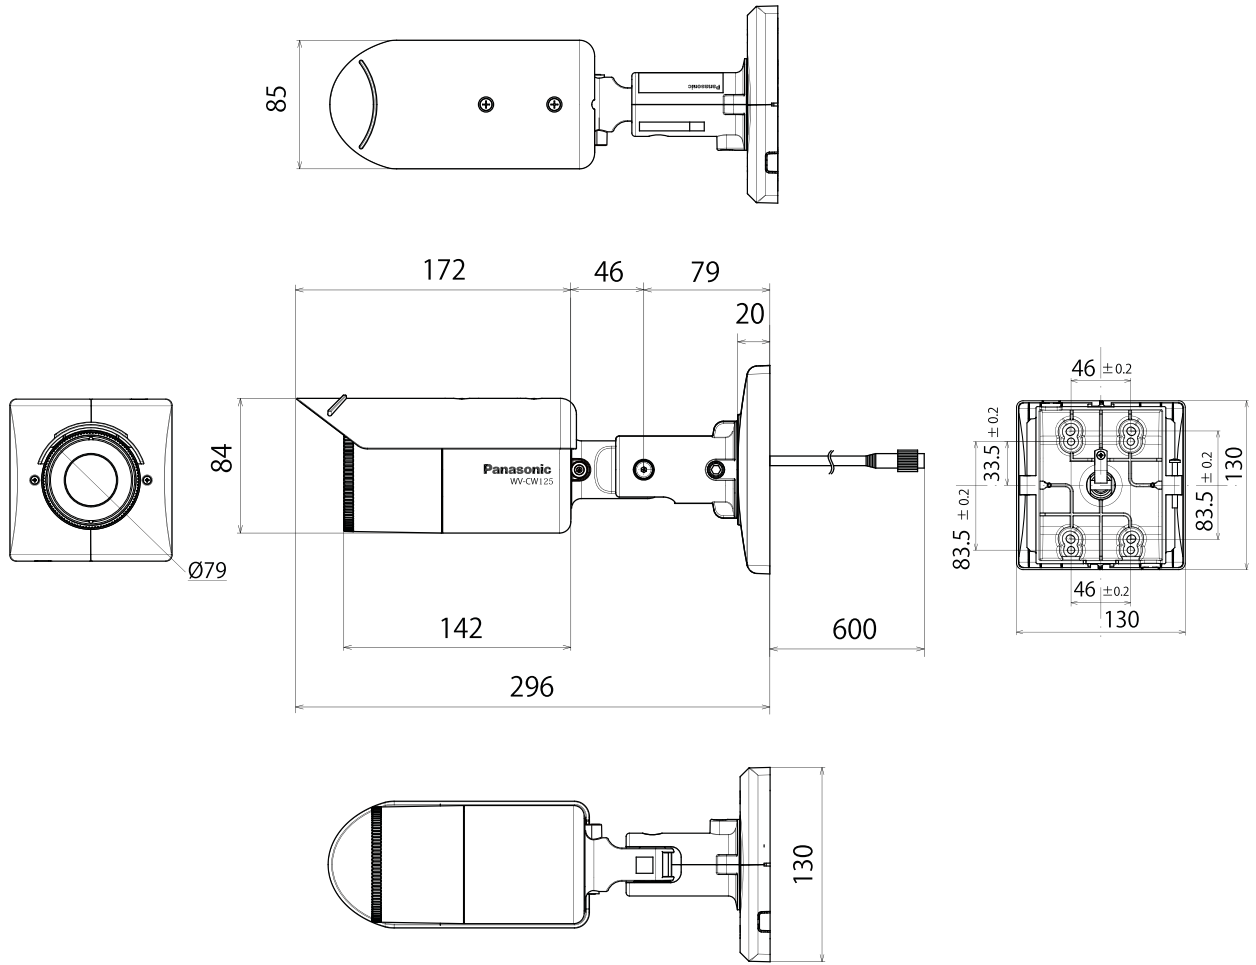

● レンズ部

焦点距離 (f)	2.8 mm ~ 10 mm (3.6 倍バリアフォーカルレンズ)
最大口径比 (F)	1 : 1.3 (WIDE) ~ 1 : 3.1 (TELE)
フォーカス範囲	∞ ~ 0.3 m (前玉頂点より)
画角	CW185 水平 : 28 ° (TELE) ~ 103 ° (WIDE) 垂直 : 21 ° (TELE) ~ 75 ° (WIDE)
	CW125 水平 : 28 ° (TELE) ~ 102 ° (WIDE) 垂直 : 21 ° (TELE) ~ 75 ° (WIDE)

※CD-ROM には各種取扱説明書 (PDF ファイル) が納められています。

■ 外観図 (単位 : mm)

● WV-CW185

■ 落下防止ワイヤーの取付例

<カメラを壁面に取り付けた場合>

<カメラを天井に取り付けた場合>

● WV-CW125

■ 落下防止ワイヤーの取付例