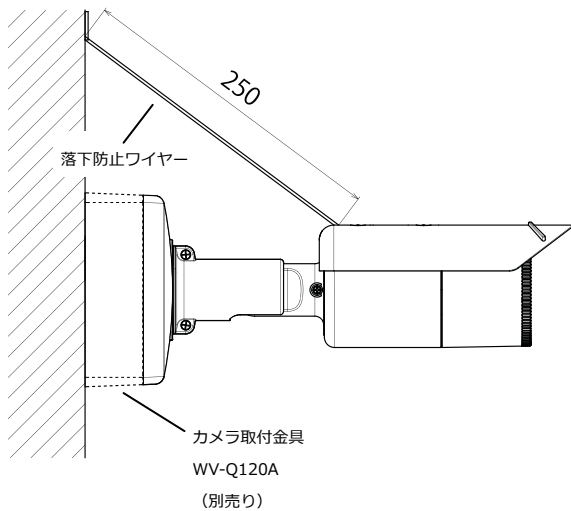

■ 落下防止ワイヤーの取付例

<カメラを壁面に取り付けた場合>