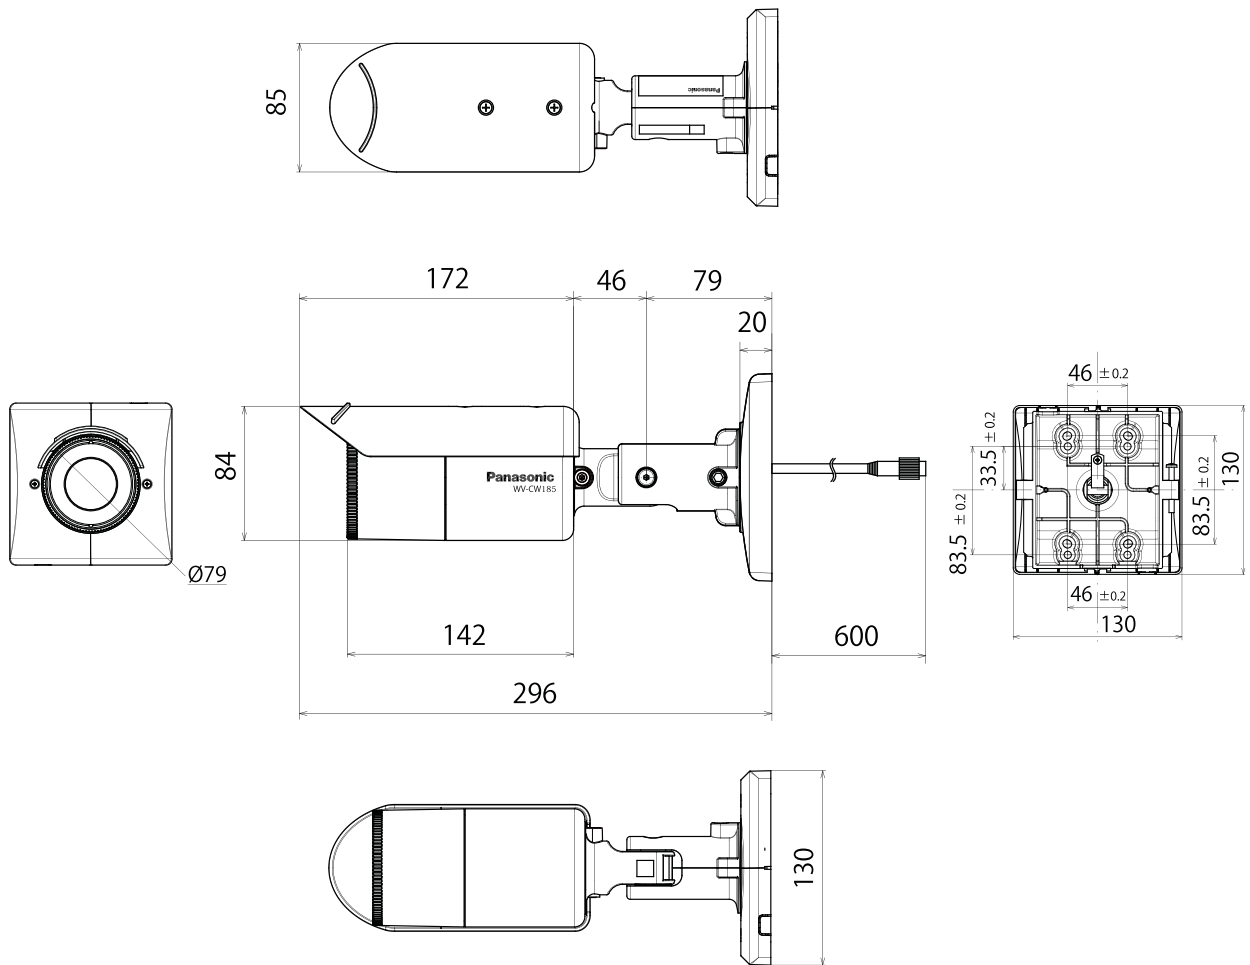

■ 外観図 (単位 : mm)

● WV-CW185