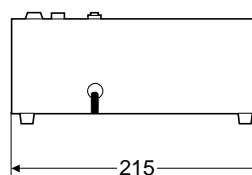

仕様書

パナガイド用充電器

RD-9522Z

概要

- 22台（20台+2台）でワイヤレスマイクも充電可能
- 約3時間の急速充電器（スーパーニカド1000使用時）
- 電池の力を最大限に発揮するリフレッシュボタン付
- 充電状況が一目でわかるお知らせランプ付
- 旧モデル（RD-544）も急速充電可能

定格

充電可能台数	22台	寸法(幅×高さ×奥行)	472×105×215mm
操作部	電源ON - OFF、リフレッシュボタン	質量(重量)	約4.4kg
充電時間 (放電状態~満充電)	RD-550Z、RD-560Z、RD-M550Z : 約3時間 RD-544 : 約2時間	充電表示ランプ	緑 : 充電中 消灯 : 充電完了 オレンジ : 放電中(リフレッシュ) 赤 : 電池または本体の異常
つぎ足し充電	可能(満充電時自動電源オフ)		仕上り
最大放電時間 (リフレッシュ)	RD-550Z、RD-560Z、RD-M550Z : 約4時間 RD-544 : 約2.5時間	付属品	
消費電力	100VA		
電源	AC100V 50/60Hz		

外形寸法図

No.	名 称
1	収納部
2	充電状態表示ランプ
3	リフレッシュボタン
4	電源ランプ
5	電源ボタン

単位 mm