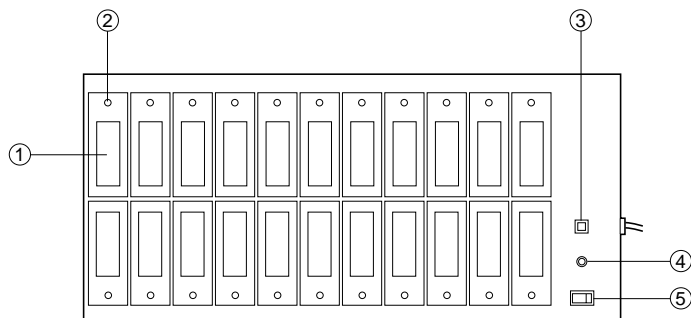

仕様書

パナガイド用充電器

RD-9522Z

概要

- 22台（20台+2台）でワイヤレスマイクも充電可能
- 約3時間の急速充電器（スーパーニカド1000使用時）
- 電池の力を最大限に発揮するリフレッシュボタン付
- 充電状況が一目でわかるお知らせランプ付
- 旧モデル（RD-544）も急速充電可能

定格

充電可能台数	22台	寸法(幅×高さ×奥行)	472×105×215mm
操作部	電源ON - OFF、リフレッシュボタン	質量(重量)	約4.4kg
充電時間 (放電状態~満充電)	RD-550Z、RD-560Z、RD-M550Z : 約3時間 RD-544 : 約2時間	充電表示ランプ	緑 : 充電中 消灯 : 充電完了 オレンジ : 放電中(リフレッシュ) 赤 : 電池または本体の異常
つぎ足し充電	可能(満充電時自動電源オフ)		仕上り
最大放電時間 (リフレッシュ)	RD-550Z、RD-560Z、RD-M550Z : 約4時間 RD-544 : 約2.5時間	付属品	
消費電力	100VA		
電源	AC100V 50/60Hz		

外形寸法図

No.	名 称
1	収納部
2	充電状態表示ランプ
3	リフレッシュボタン
4	電源ランプ
5	電源ボタン

単位 mm