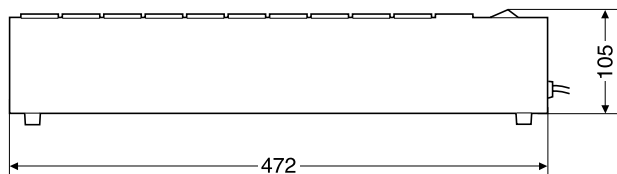

※RD-544は充電できません。

外形寸法図

No.	名称
1	収納部
2	充電状態表示ランプ
3	リフレッシュボタン
4	電源ランプ
5	電源ボタン

単位 mm