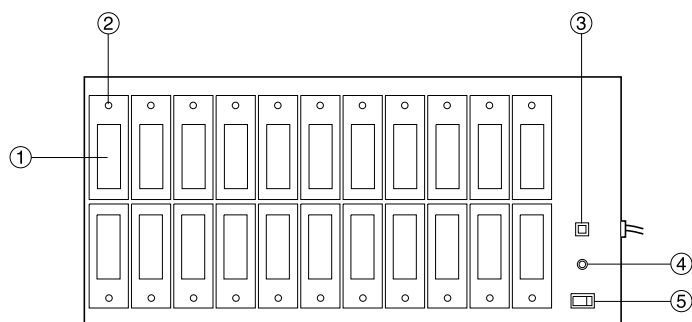

仕様書

パナガイド用充電器

RD-9622Z-H

概要

- 22台（20台+2台）でワイヤレスマイクも充電可能
- 充電時間 約6時間（スーパーニカド1000 P-3GAV/2B使用）
- 電池の力を最大限に発揮するリフレッシュボタン付
- 充電状況が一目でわかるお知らせランプ付

定格

充電可能台数	22台	寸法(幅×高さ×奥行)	472×105×215mm
操作部	電源ON-OFF、リフレッシュボタン	質量(重量)	約4.4kg
充電時間	RD-550Z、RD-560Z、RD-M550Z：約6時間	充電表示ランプ 緑：充電中 消灯：充電完了 オレンジ：放電中(リフレッシュ) 赤：電池または本体の異常	仕上げ マンセルN-8(近似)
最大放電時間 (リフレッシュ)	RD-550Z、RD-560Z、RD-M550Z：約4時間		
電源	AC100V 50/60Hz 55VA	付属品	

※RD-544は充電できません。

外形寸法図

No.	名称
1	収納部
2	充電状態表示ランプ
3	リフレッシュボタン
4	電源ランプ
5	電源ボタン

単位 mm