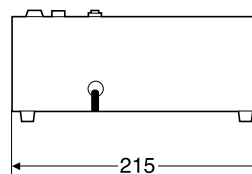

仕様書

パナガイド用充電器

RD-9622Z-H

概要

- 22台（20台+2台）でワイヤレスマイクも充電可能
- 充電時間 約6時間（スーパーニカド1000 P-3GAV/2B使用）
- 電池の力を最大限に発揮するリフレッシュボタン付
- 充電状況が一目でわかるお知らせランプ付

定格

充電可能台数	22台	寸法(幅×高さ×奥行)	472×105×215mm
操作部	電源ON-OFF、リフレッシュボタン	質量(重量)	約4.4kg
充電時間	RD-550Z、RD-560Z、RD-M550Z：約6時間	充電表示ランプ 緑：充電中 消灯：充電完了 オレンジ：放電中(リフレッシュ) 赤：電池または本体の異常	仕上げ マンセルN-8(近似)
最大放電時間 (リフレッシュ)	RD-550Z、RD-560Z、RD-M550Z：約4時間		
電源	AC100V 50/60Hz 55VA	付属品	

※RD-544は充電できません。

外形寸法図

No.	名称
1	収納部
2	充電状態表示ランプ
3	リフレッシュボタン
4	電源ランプ
5	電源ボタン

単位 mm