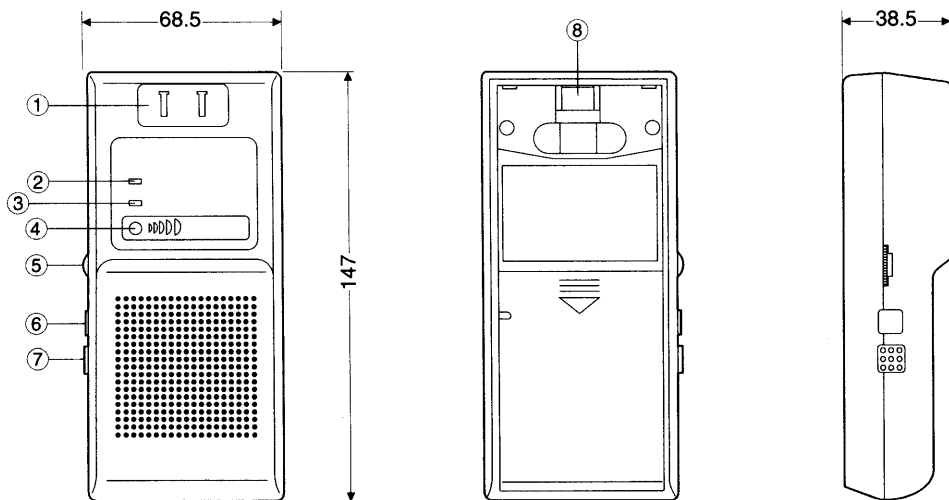

仕様書

緊急警報放送受信機

RF-K1

概要

- コンセントに直接差し込んで使える省スペース設計
- 受信地域ごとに最適なNHK放送局を自動選局
- 緊急警報放送受信時には警報音と赤色ランプで警告
- 緊急避難時にはポータブルラジオ受信機として携帯可能

定格

受信周波数	TV: 1~3ch FM: 76~108MHz	電源	AC 100V, 50/60Hz DC 3V (単三形乾電池×2)
スピーカ	5cm丸形8Ω	寸法(幅×高さ×奥行)	68.5×147×38.5mm
実用最大出力(EIAJ)	300mW (AC時)	質量(重量)	約265g (乾電池を含む)
電池持続時間(EIAJ) ※付属マンガン乾電池	音声「入」時約12時間、音声「切」時約26時間	仕上げ	マンセルN-7.5 (近似)
消費電力	3W (音声「切」時約0.3W)	付属品	単三形乾電池(2本) ACアウトレットふた(本体に装着済)

外形寸法図

No.	名称
1	ACアウトレット
2	動作中/電池ランプ
3	試験ランプ
4	警報ランプ
5	音量つまみ
6	選局ボタン
7	音声入/切ボタン
8	電源プラグ

単位 mm