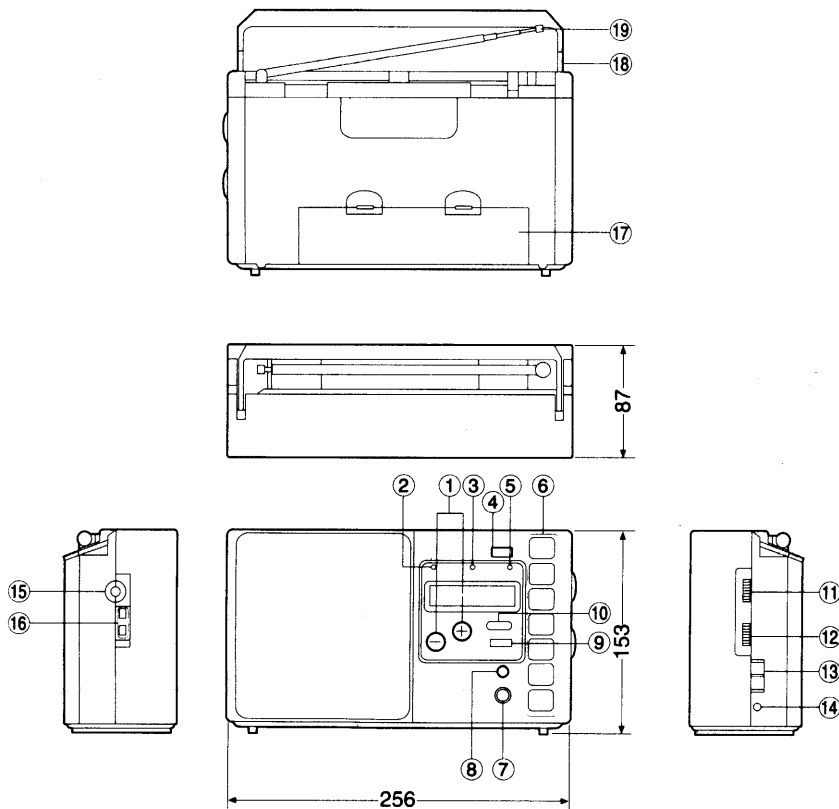

仕様書

緊急警報放送対応ラジオ

RF-U99

概要

- 緊急警報放送対応局を記憶させておくと、電源「切」(スタンバイ)時でも緊急警報放送を受信
- 1~7のメモリー番号ボタンに、放送局を記憶してワンタッチ選局
- 自動的に電源をオフにできるスリープタイマー付
- 暗い所でもディスプレイの表示を確認できる照明付

定格

受信周波数	AM : 522—1629kHz FM : 76—90MHz TV : 1—12ch	消費電力	AC3W(緊急警報スタンバイ時:約AC1W)
スピーカ	10cm円形 4Ω	ナショナルネオ<黒> (R20PU)	AM受信時:約143時間 / FM/TV受信時:約110時間 緊急警報スタンバイ時 AM:約210時間 / FM/TV:約145時間
出力端子	イヤホン(16Ω)	パナソニックアルカリ (LR20)	AM受信時:約240時間 / FM/TV受信時:約180時間 緊急警報スタンバイ時 AM:約360時間 / FM/TV:約250時間
実用最大出力(DC時)	700mW(EIAJ)	外形寸法(幅×高さ×奥行)	256×153×87mm(EIAJ)
電源	電灯線 AC100V.50/60Hz 乾電池 DC6V(単1形乾電池×4個)	重量	約1550g(乾電池含む)
		付属品	電源コード 単1形乾電池×4本

外形寸法図

No.	名称
1	選局(+/-)ボタン
2	試験放送受信ランプ(緑)
3	スタンバイ/受信ランプ(赤)
4	電源ボタン
5	電源ランプ
6	メモリー番号ボタン
7	スリープボタン
8	照明ボタン
9	バンドボタン
10	メモリー/オートメモリーボタン
11	音量つまみ
12	音質つまみ
13	緊急警報選択つまみ
14	動作確認ボタン
15	イヤホン端子
16	AC IN端子
17	乾電池ふた
18	ハンドル
19	ホイップアンテナ

単位 mm