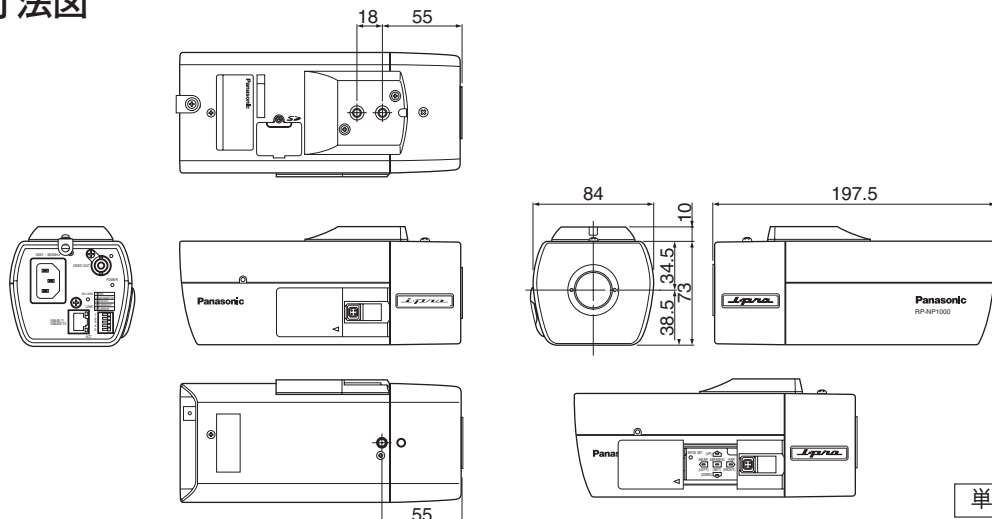

PCでカメラの画像や音声を確認する場合、PCのネットワーク環境の設定が必要です。また、インターネット用ブラウザと表示用プラグインソフトウェアがインストールされている必要があります。

仕様

●基本

電源	AC100 V 50 Hz/60 Hz
消費電力	約9.5 W
使用温度範囲	-10 °C ~ +50 °C
使用湿度範囲	90 %以下
コントローラーインターフェース	同軸多重/イーサネット
外部端子	カラー/白黒切替入力、AUX出力、アラーム出力、アラーム入力 各1端子
音声	内蔵マイクによる集音
寸法	幅84 mm 高さ83 mm 奥行197.5 mm（突起部除く）
質量	約0.97 kg
仕上げ	アルミダイキャスト ファインシルバー（501）

●別売品

レンズ：WV-LZA62 / 2 (2倍バリフォーカル)

推奨ハウジング：WV-7150D

■付属品

電源ケーブル1	ALCコネクターキャップ1
CD-ROM1	取扱説明書1
コードラベル1	保証書1

■外觀寸法図

単位 mm