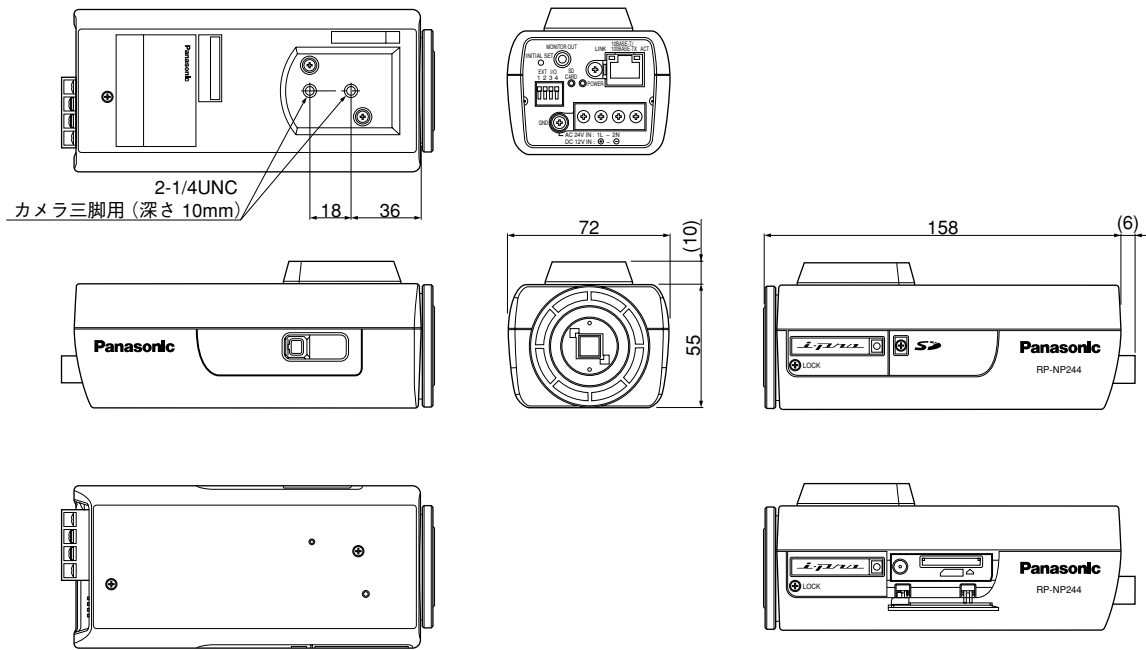

■ 外観寸法図

● RP-NP244