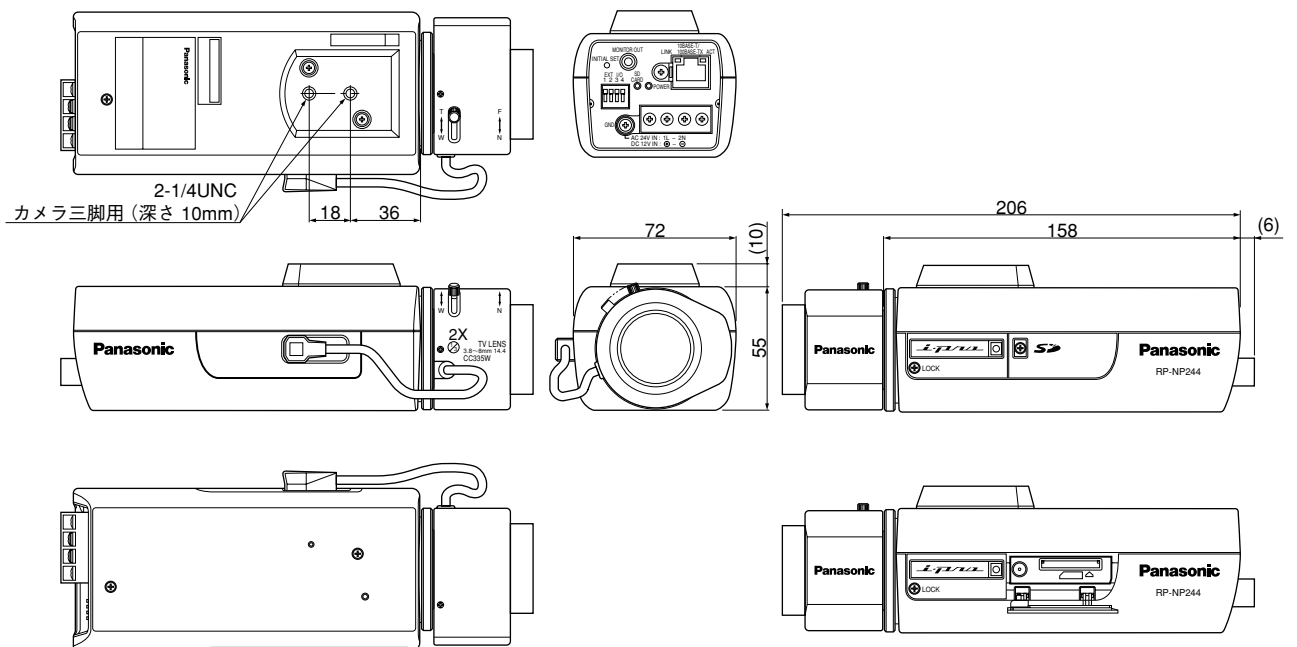

● RP-NP244V