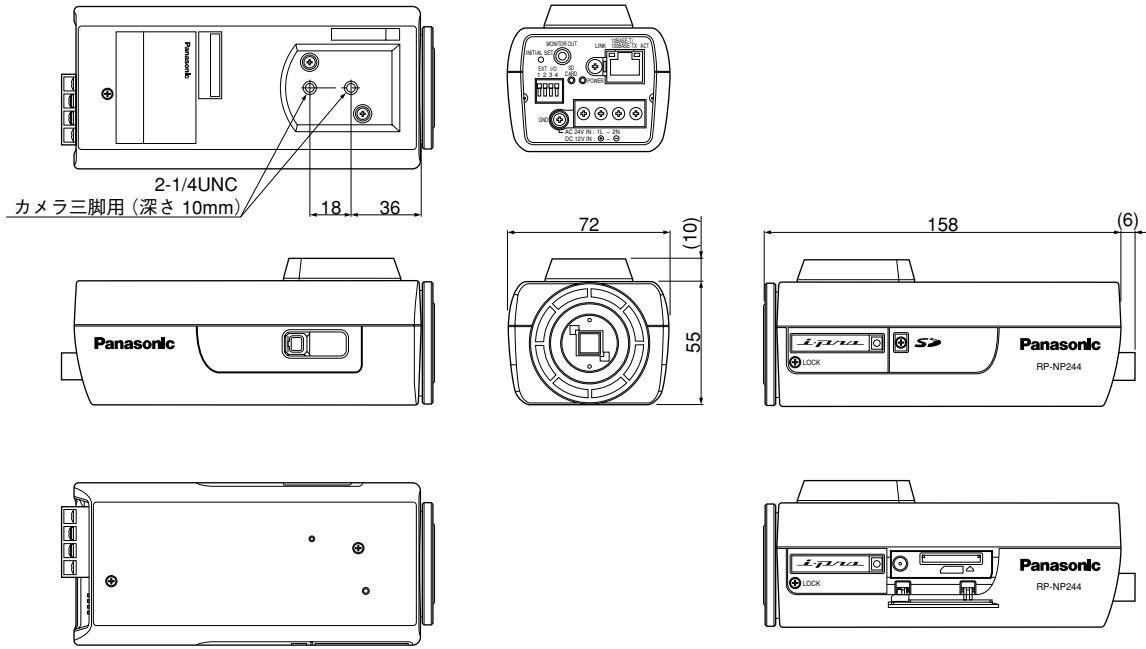

■ 外観寸法図

● RP-NP244