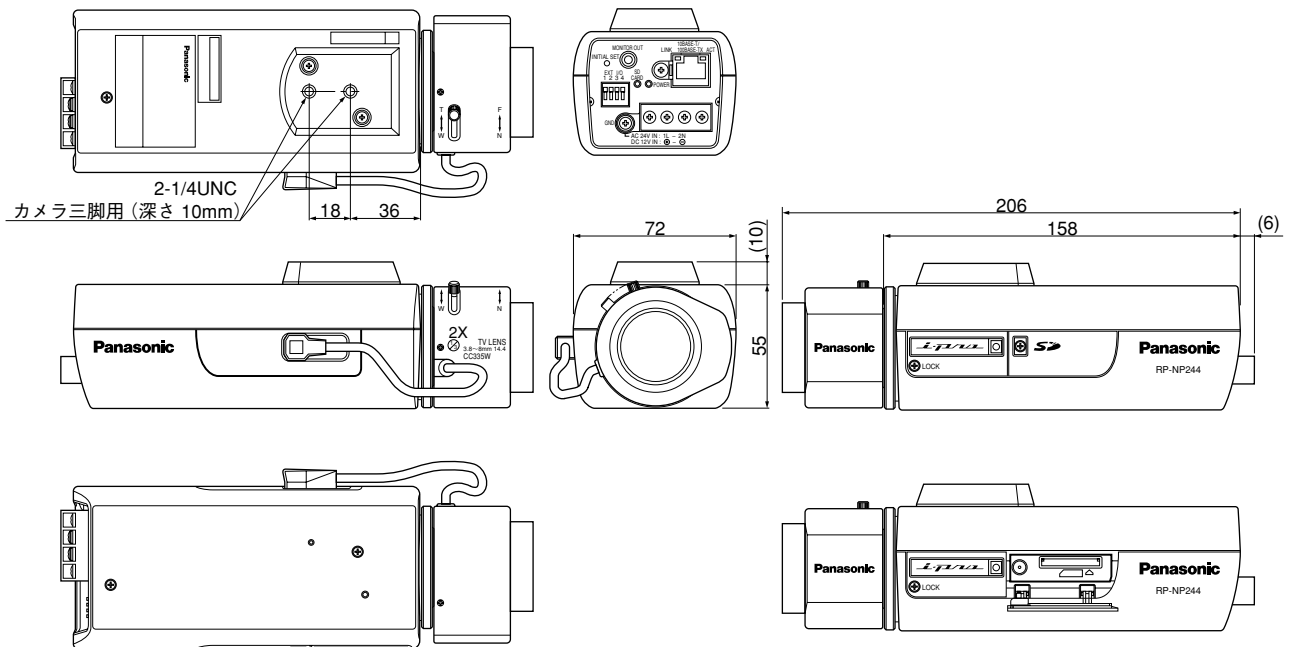

● RP-NP244V