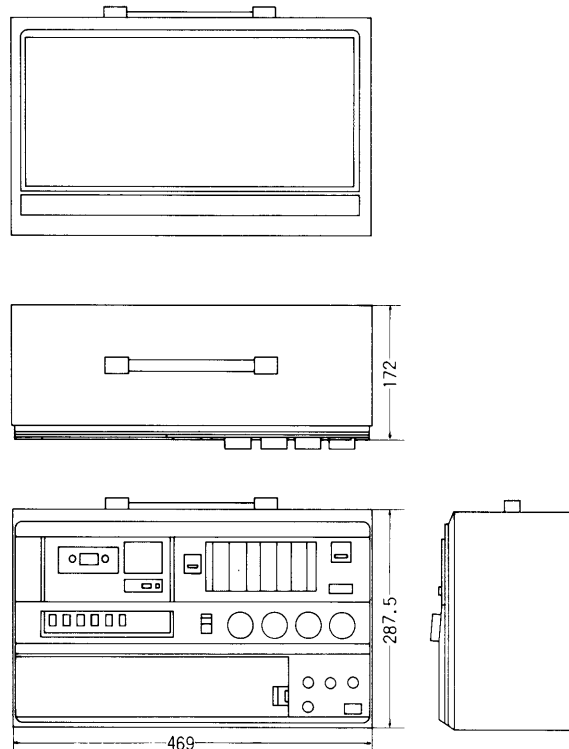

仕 様 書

FM/AMラジオカセット

RX-800L

概 要

- 教卓上で、スピーカを生徒側に向けた状態で操作しやすい対面設計
- 小型軽量で、持ちやすいタテ型スタイル
- 教室のすみずみまで聴きとりやすい10cmスピーカ2個搭載&10Wの大出力
- 絵マーク入り日本語表示と使い勝手満点のスイッチ類

定 格

周波数範囲	100~10,000Hz (EIAJ)
トラック方式	モノラル
スピーカ	10cm×2
実用最大出力	10W(EIAJ/DC)
電池持続時間	約18時間 (EIAJ録音時) 約9時間 (EIAJ再生時VR 8位置)
電 源	AC100V(50/60Hz) DC12V(単1乾電池×8個)
入力端子	マイク回路: -72dB(0.25mV) インピーダンス3.3KΩ ライン1回路: -14dB(200mV) インピーダンス68KΩ以上
出力端子	外部スピーカ1回路3~8Ω ライン1回路0.42Vインピーダンス2.2KΩ以下
外形寸法	320(W)×144(H)×242(D) mm
重 量	4.5 kg (電池含む)
付 属 品	ACコード (5 m)

外形寸法図

単位 mm

大音量設計テープレコーダ

RQ-478L

外形寸法図

- 屋外使用に適した前面集中操作、背面スピーカ方式
- 体育館や運動場などでの使用に適した大口径スピーカ & マイクアンプ内蔵の拡声機能
- 18cmスピーカ搭載で10Wの大出力
- ダンスレッスンの時など、頭出しに便利なキュー&レビュー付

定 格

周波数範囲	100~10,000Hz
トラック方式	モノラル
スピーカ	18cm
実用最大出力	10W (EIAJ/DC)
電池持続時間	約25時間 (EIAJ録音時) 約12時間 (FIAJ再生時VR 8位置)
電 源	AC100V (50/60Hz) DC12V (単1乾電池×8個)
入力端子	マイク1回路0.25mV ライン1回路60mV
出力端子	外部スピーカ1回路6~8Ω ライン1回路420mV
外形寸法	469 (W)×287.5 (H)×172 (D) mm
重 量	6.6kg (電池含む)
付 属 品	ACコード (5 m)

外形寸法図

単位 mm