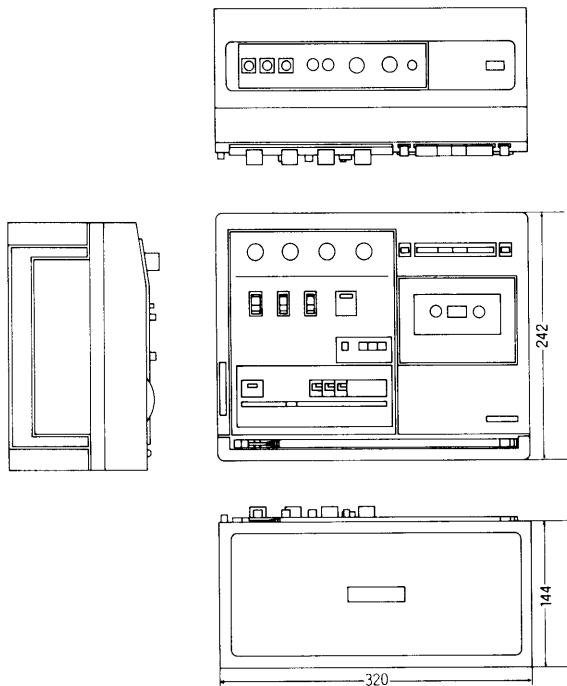

仕 様 書

FM/AMラジオカセット

RX-800L

概 要

- 教卓上で、スピーカを生徒側に向けた状態で操作しやすい対面設計
- 小型軽量で、持ちやすいタテ型スタイル
- 教室のすみずみまで聴きとりやすい10cmスピーカ2個搭載&10Wの大出力
- 絵マーク入り日本語表示と使い勝手満点のスイッチ類

定 格

周波数範囲	100~10,000Hz (EIAJ)
トラック方式	モノラル
スピーカ	10cm×2
実用最大出力	10W(EIAJ/DC)
電池持続時間	約18時間 (EIAJ録音時) 約9時間 (EIAJ再生時VR 8位置)
電 源	AC100V(50/60Hz) DC12V(単1乾電池×8個)
入力端子	マイク回路: -72dB(0.25mV) インピーダンス3.3KΩ ライン1回路: -14dB(200mV) インピーダンス68KΩ以上
出力端子	外部スピーカ1回路3~8Ω ライン1回路0.42Vインピーダンス2.2KΩ以下
外形寸法	320(W)×144(H)×242(D) mm
重 量	4.5 kg (電池含む)
付 属 品	ACコード (5 m)

外形寸法図

単位 mm

大音量設計テープレコーダ

RQ-478L

外形寸法図

- 屋外使用に適した前面集中操作、背面スピーカ方式
- 体育館や運動場などでの使用に適した大口径スピーカ & マイクアンプ内蔵の拡声機能
- 18cmスピーカ搭載で10Wの大出力
- ダンスレッスンの時など、頭出しに便利なキュー&レビュー付

定 格

周波数範囲	100~10,000Hz
トラック方式	モノラル
スピーカ	18cm
実用最大出力	10W (EIAJ/DC)
電池持続時間	約25時間 (EIAJ録音時) 約12時間 (FIAJ再生時VR 8位置)
電 源	AC100V (50/60Hz) DC12V (単1乾電池×8個)
入力端子	マイク1回路0.25mV ライン1回路60mV
出力端子	外部スピーカ1回路6~8Ω ライン1回路420mV
外形寸法	469 (W)×287.5 (H)×172 (D) mm
重 量	6.6kg (電池含む)
付 属 品	ACコード (5 m)

外形寸法図

単位 mm