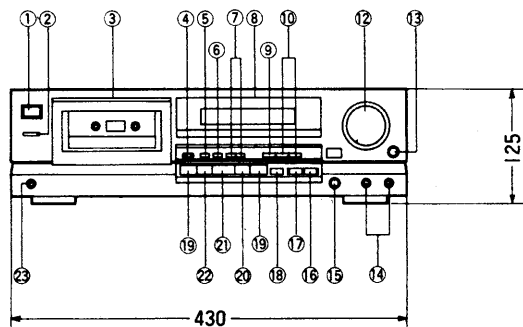

### 外形寸法図

ワイヤードリモコン  
コード長さ 3000mm  
φ3.5 ステレオプラグ

No.	名 称
1	電源スイッチ
2	イジェクトボタン
3	カセットホルダー
4	タイマースイッチ
5	カウンターリセットボタン
6	メモリストップボタン
7	リバースモード切替ボタン
8	ディスプレイパネル
9	マルチプレックス・フィルターボタン
10	ドルビー-NR切替ボタン
11	リモコン端子
12	録音レベル調整つまみ
13	バランス調整つまみ
14	マイクロホンジャック
15	バイアス調整つまみ
16	録音ボタン
17	自動録音ミュートボタン
18	一時停止ボタン
19	早送り/巻戻し/キュー・レビューボタン
20	再生ボタン (裏面)
21	停止ボタン
22	再生ボタン (前面)
23	ホーンズジャック
24	オーディオ入出力端子
25	シンクロエディット端子
26	電源入力端子