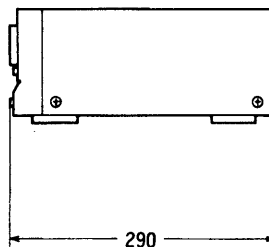

### 外形寸法図

ワイヤードリモコン  
コード長さ 3000mm  
φ3.5 ステレオプラグ

No.	名 称
1	電源スイッチ
2	イジェクトボタン
3	カセットホルダー
4	タイマースイッチ
5	カウンターリセットボタン
6	メモリストップボタン
7	リバースモード切替ボタン
8	ディスプレイパネル
9	マルチプレックス・フィルターボタン
10	ドルビー-NR切替ボタン
11	リモコン端子
12	録音レベル調整つまみ
13	バランス調整つまみ
14	マイクロホンジャック
15	バイアス調整つまみ
16	録音ボタン
17	自動録音ミュートボタン
18	一時停止ボタン
19	早送り/巻戻し/キュー・レビューボタン
20	再生ボタン (裏面)
21	停止ボタン
22	再生ボタン (前面)
23	ホーンズジャック
24	オーディオ入出力端子
25	シンクロエディット端子
26	電源入力端子