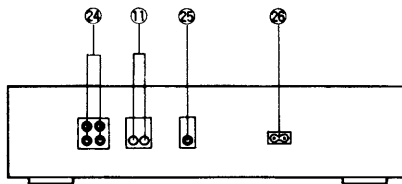

### 外形寸法図

ワイヤードリモコン  
コード長さ 3000mm  
φ3.5 ステレオプラグ

No.	名 称
1	電源スイッチ
2	イジェクトボタン
3	カセットホルダー
4	タイマースイッチ
5	カウンターリセットボタン
6	メモリストップボタン
7	リバースモード切替ボタン
8	ディスプレイパネル
9	マルチプレックス・フィルターボタン
10	ドルビー-NR切替ボタン
11	リモコン端子
12	録音レベル調整つまみ
13	バランス調整つまみ
14	マイクロホンジャック
15	バイアス調整つまみ
16	録音ボタン
17	自動録音ミュートボタン
18	一時停止ボタン
19	早送り/巻戻し/キュー・レビューボタン
20	再生ボタン (裏面)
21	停止ボタン
22	再生ボタン (前面)
23	ホーンズジャック
24	オーディオ入出力端子
25	シンクロエディット端子
26	電源入力端子