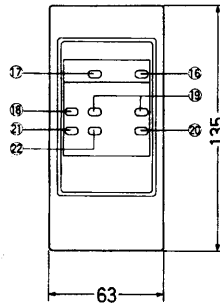

### 外形寸法図

ワイヤードリモコン  
コード長さ 3000mm  
φ3.5 ステレオプラグ

No.	名 称
1	電源スイッチ
2	イジェクトボタン
3	カセットホルダー
4	タイマースイッチ
5	カウンターリセットボタン
6	メモリストップボタン
7	リバースモード切替ボタン
8	ディスプレイパネル
9	マルチプレックス・フィルターボタン
10	ドルビー-NR切替ボタン
11	リモコン端子
12	録音レベル調整つまみ
13	バランス調整つまみ
14	マイクロホンジャック
15	バイアス調整つまみ
16	録音ボタン
17	自動録音ミュートボタン
18	一時停止ボタン
19	早送り/巻戻し/キュー・レビューボタン
20	再生ボタン (裏面)
21	停止ボタン
22	再生ボタン (前面)
23	ホーンズジャック
24	オーディオ入出力端子
25	シンクロエディット端子
26	電源入力端子