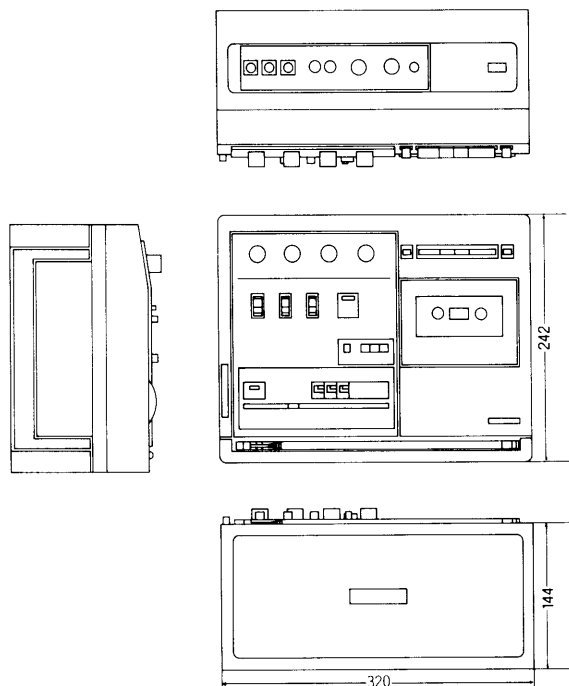

仕 様 書

FM/AMラジオカセット

RX-800L

概 要

- 教卓上で、スピーカを生徒側に向けた状態で操作しやすい対面設計
- 小型軽量で、持ちやすいタテ型スタイル
- 教室のすみずみまで聴きとりやすい10cmスピーカ2個搭載&10Wの大出力
- 絵マーク入り日本語表示と使い勝手満点のスイッチ類

定 格

周波数範囲	100~10,000Hz (EIAJ)
トラック方式	モノラル
スピーカ	10cm×2
実用最大出力	10W(EIAJ/DC)
電池持続時間	約18時間 (EIAJ録音時) 約9時間 (EIAJ再生時VR 8位置)
電 源	AC100V(50/60Hz) DC12V(単1乾電池×8個)
入力端子	マイク回路: -72dB(0.25mV) インピーダンス3.3KΩ ライン1回路: -14dB(200mV) インピーダンス68KΩ以上
出力端子	外部スピーカ1回路3~8Ω ライン1回路0.42Vインピーダンス2.2KΩ以下
外形寸法	320(W)×144(H)×242(D) mm
重 量	4.5 kg (電池含む)
付 属 品	ACコード (5 m)

外形寸法図