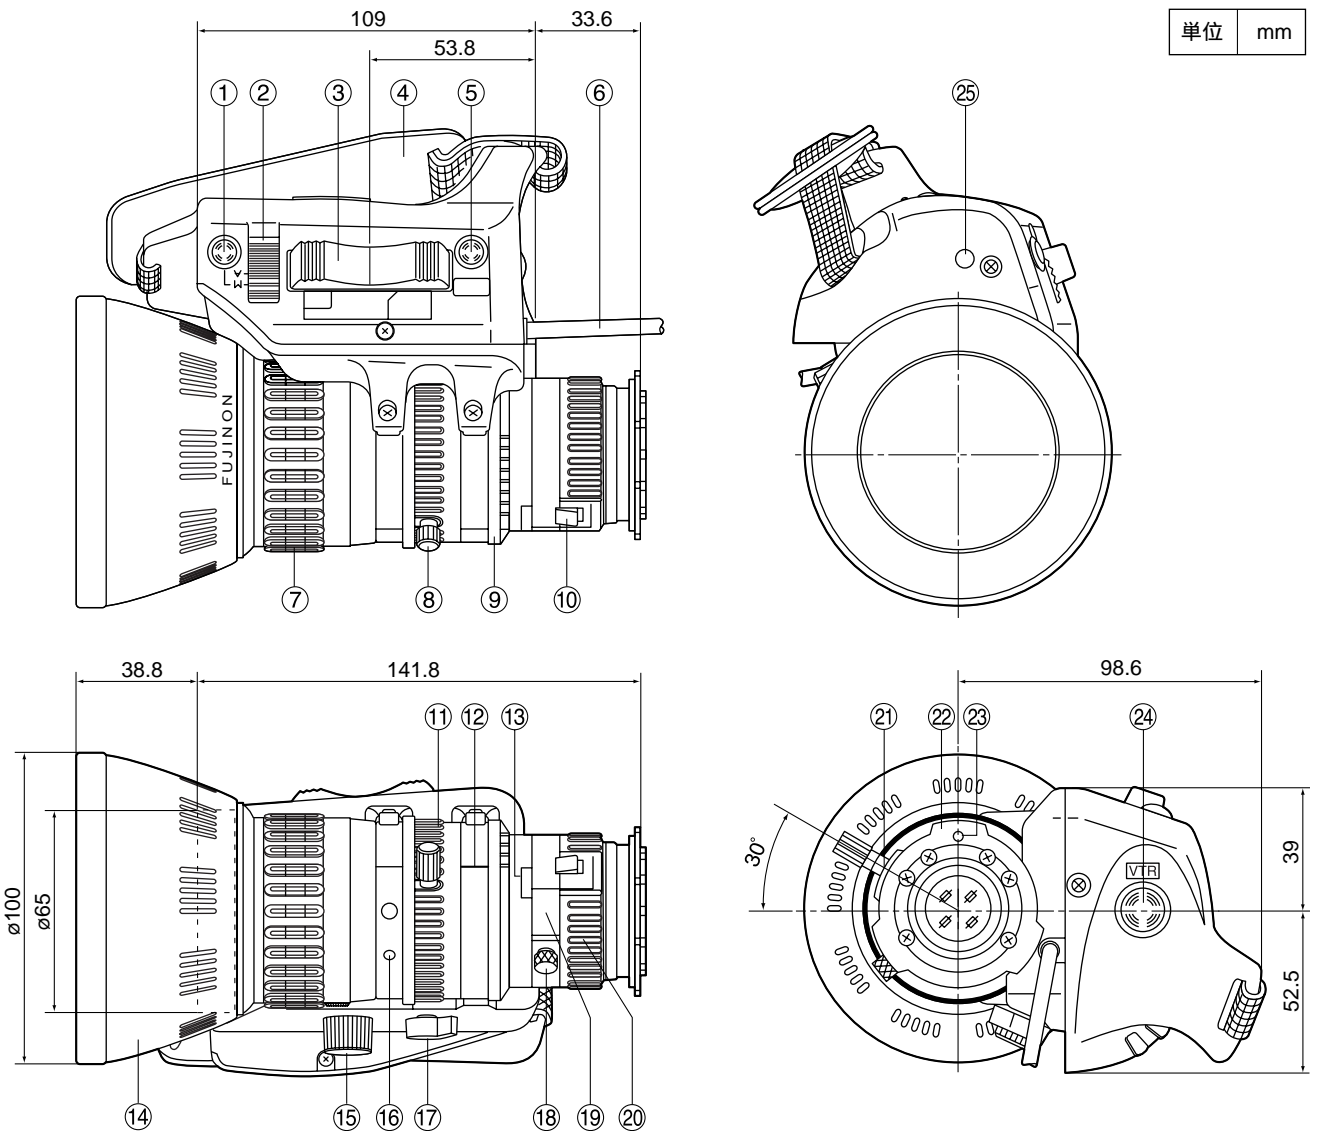

14倍ズームレンズ

S14 × 7.3 BRM4

仕様書

概要

S14 × 7.3 BRM4は1/2型カラーカメラに使用する14倍ズームレンズです。

定格

用途	1/2"プリズム光学系式カラーカメラ用	最近接時(1.0 m)	WIDE 823×617 mm
焦点距離	7.3~102 mm (±5%)	の撮像範囲	TELE 59×44 mm
ズーム比	14倍 (±5%)	レンズ有効径	前玉 55.5 mm、後玉 20.6 mm
最大口径比	1.9(7.3~95 mm)~2.1(102 mm) (±5%)	射出瞳位置	-125.0 mm(焦点面より)
最大口径時Tナンバー	2.1	アイリス操作	サーボ又はマニュアル
絞り範囲	1.9~16 CLOSE	ズーム操作	サーボ又はマニュアル
画面寸法	8 mm (6.4×4.8 mm)	フォーカス操作	マニュアル
バックフォーカス	35.49 mm (in air)	マウント部	バヨネットマウント
フランジバック	35.74 mm (in air) ±0.3 mm以上調整可能	前枠ネジ径	M62×0.75
フォーカス範囲	~1.0 mm	質量	約0.85 kg(フードなし)
前玉繰出量	4.7 mm	電源電圧	DC12 V
画角			
水平	47°20'~3°36'		
垂直	36°24'~2°42'		
対角	57°26'~4°29'		

仕様及び外観は予告なしに変更することがあります。

あなたがビデオで録画(録音)したものは、個人として楽しむなどのほかは、著作権法上、権利者に無断で使用できません。

外形寸法図

部品名称

No.	名 称	No.	名 称
①	アイリスモーメンタリースイッチ	⑭	レンズフード
②	アイリスモード切替スイッチ	⑮	ズームコントロール用コネクタ
③	ズームシーソーコントロールレバー	⑯	モジュール取付穴
④	バンド	⑰	ズームサーボ/マニュアル切替ツマミ
⑤	リターンスイッチ	⑱	F.f 固定ツマミ
⑥	カメラ用ケーブル	⑲	F.f 調整リング
⑦	フォーカスリング (操作角: 125 ° 20')	⑳	マクロリング
⑧	ズームレバー	㉑	指標
⑨	アイリスリング (操作角: 72 ° 30')	㉒	マウント
⑩	マクロレバー	㉓	ピン 3.5
⑪	ズームリング (操作角: 90 °)	㉔	VTRスイッチ
⑫	指標線	㉕	アイリス感度調整トリマー
⑬	F.f 指標		