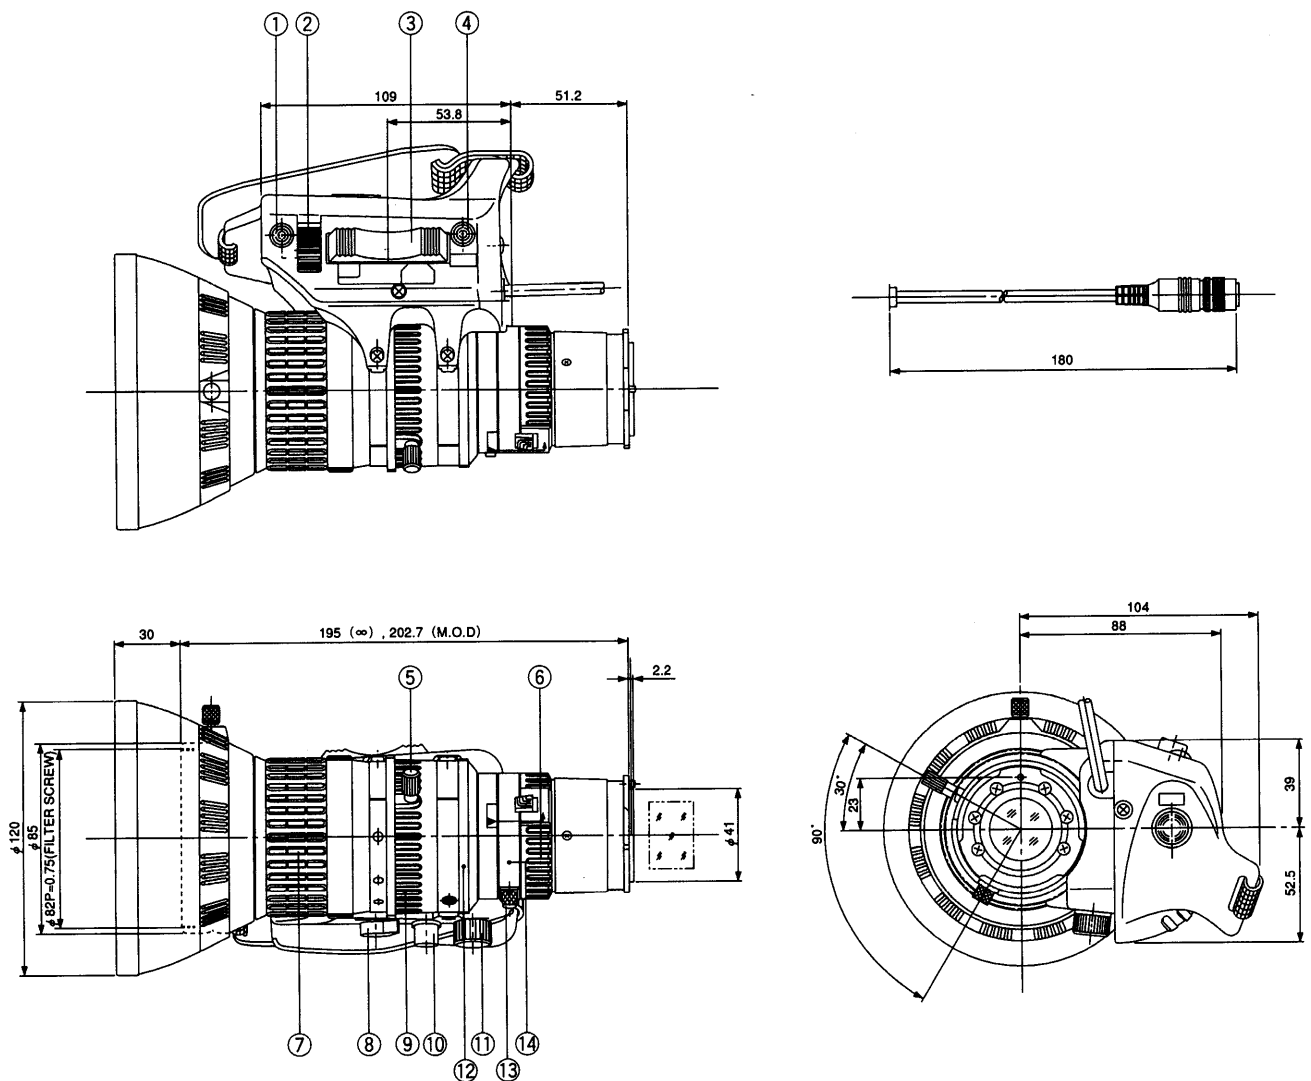

## ■定 格

適用カメラ	1/2" プリズム光学形式カラーカメラ用	最近接時の撮像範囲	
焦点距離	6.7~121mm	WIDE	796×597mm
ズーム比	18 倍	TELE	46×34mm
最大口径比	F1.4 (6.7~92mm)~F1.8 (121mm)	レンズ有効径	
最大口径時 T No.	1.5	前 玉	φ76mm
絞り範囲	1.4~16、クローズ	後 玉	φ28.5mm
画面寸法	φ8mm (6.4×4.8mm)	アイリス操作	サーボまたはマニュアル
バックフォーカス	35.50mm	ズーム操作	サーボまたはマニュアル
フランジバック	35.74mm、±0/4mm 以上調整可能	電源電圧	DC12V
フォーカス範囲	∞~0.9m	使用温度範囲	-10°C~+50°C
画 角		使用湿度範囲	5%~90%
水 平	51°03' ~3°02'	質 量	1.15kg (フードを除く)
垂 直	39°25' ~2°16'		
対 角	61°40' ~3°47'		

## ■ 外形寸法図

No.	名 称	No.	名 称	No.	名 称
①	アイリスモーメンタリースイッチ	⑥	マクロリング	⑪	ズームコントロール用コネクター
②	アイリスモード切換スイッチ	⑦	フォーカスリング	⑫	アイリスリング
③	ズームシーソーコントロールレバー	⑧	ズームサーボ/マニュアル切換ツマミ	⑬	F.f 固定ツマミ
④	リターンスイッチ	⑨	ズームリング	⑭	F.f 調整リング
⑤	ズームレバー	⑩	フォーカスサーボモジュール用コネクター		