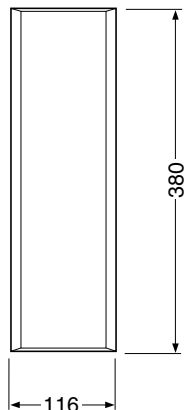

仕様書

スピーカーシステム

SB-AFC500

概要

- ウーハーとドームツイーターの同一ユニットで広帯域・高音質再生を実現
- ワイドレンジ50kHzの高性能・高解像度ドームツイーター。高リニアティ・低歪の高性能8cmロングストロングウーハー
- 省スペース設置を実現するスリム設計
- 4mmプラグも接続できる金メッキ入力端子

定格

マルチユースタイプスピーカー (SB-AFC500 × 1台)

型式	2ウェイ3スピーカーシステム バスレフ型
使用スピーカー	ウーハー : 8 cmコーン型 × 2 ツイーター : 2.5 cmドーム型
インピーダンス	6
許容入力	200 W (ミュージック) 100 W (DIN)
出力音圧レベル	81 dB/W (1.0 m)
クロスオーバー周波数	2.5 kHz
再生周波数帯域	56 Hz ~ 50 kHz (- 16 dB) 63 Hz ~ 40 kHz (- 10 dB)
寸法幅 × 高さ × 奥行	116 × 380 × 207 mm
質量	約4.6 kg
付属品	スピーカーコード (7.5 m、マルチユースタイプスピーカー用) (1本) ゴム足 (1シート4個) 壁掛け金具キット (1個) (壁掛け金具2個、ネジ4本)

外形寸法図

マルチユースタイプスピーカー (SB-AFC500)

単位 mm