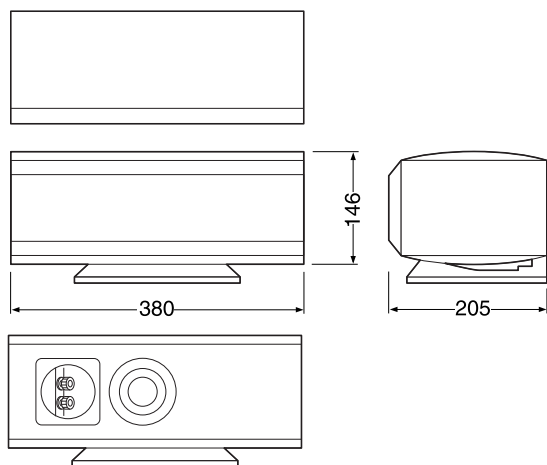

定格

■センタースピーカー (SB-PC800)

型 式	2ウェイ3スピーカーシステム パスレフ型
使用スピーカー	ウーハー : 8 cmコーン型×2 ツイーター : 2.5 cmドーム型
インピーダンス	6Ω
許容入力 (IEC)	200 W (MAX) 100 W (RATED)
出力音圧レベル	81 dB/W (1.0 m)
クロスオーバー周波数	2.5 kHz
再生周波数帯域	55 Hz~50 kHz (-16 dB) 60 Hz~45 kHz (-10 dB)
寸法(幅×高さ×奥行)	380 × 146 × 205 mm (スタンド除く) 380 × MAX174.5 × MAX230.5 mm (スタンド含む)
質 量	約4.8 kg

■サラウンドスピーカー (SB-PS800)

型 式	2ウェイ3スピーカーシステム パスレフ型
使用スピーカー	ウーハー : 8 cmコーン型×2 ツイーター : 2.5 cmドーム型
インピーダンス	6Ω
許容入力 (IEC)	200 W (MAX) 100 W (RATED)
出力音圧レベル	81 dB/W (1.0 m)
クロスオーバー周波数	2.5 kHz
再生周波数帯域	55 Hz~50 kHz (-16 dB) 60 Hz~45 kHz (-10 dB)
寸法(幅×高さ×奥行)	146 × 380 × 205 mm
質 量	約4.8 kg

■付属品 スピーカーコード(約4m)(1本)、スピーカーコード(約12m)(2本)、ゴム足(3シート)(4個/シート)、スタンド(1個)、壁掛け金具キット(3キット)(壁掛け金具2個/キット、壁掛け取付けネジ4本/キット)

外形寸法図

■センタースピーカー (SB-PC800)

■サラウンドスピーカー (SB-PS800)

設置の仕方 (壁掛け)

■壁掛けするには

落下を防ぐため、付属の壁掛け金具とネジをご使用ください。ゴム足(付属)は壁に接触する面の四隅に貼ってください。