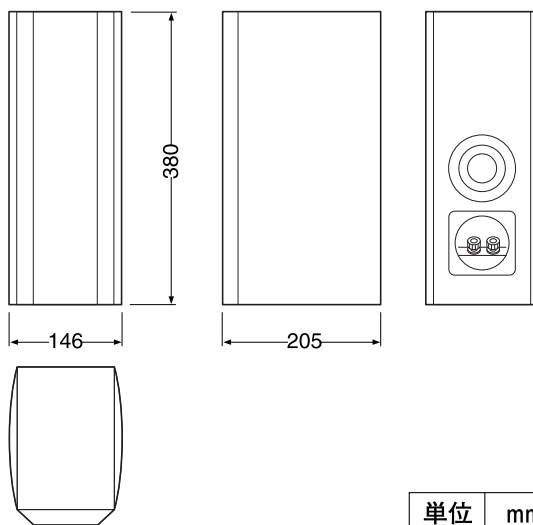

定格

■センタースピーカー (SB-PC800)

型 式	2ウェイ3スピーカーシステム パスレフ型
使用スピーカー	ウーハー : 8 cmコーン型×2 ツイーター : 2.5 cmドーム型
インピーダンス	6Ω
許容入力 (IEC)	200 W (MAX) 100 W (RATED)
出力音圧レベル	81 dB/W (1.0 m)
クロスオーバー周波数	2.5 kHz
再生周波数帯域	55 Hz~50 kHz (-16 dB) 60 Hz~45 kHz (-10 dB)
寸法(幅×高さ×奥行)	380 × 146 × 205 mm (スタンド除く) 380 × MAX174.5 × MAX230.5 mm (スタンド含む)
質 量	約4.8 kg

■サラウンドスピーカー (SB-PS800)

型 式	2ウェイ3スピーカーシステム パスレフ型
使用スピーカー	ウーハー : 8 cmコーン型×2 ツイーター : 2.5 cmドーム型
インピーダンス	6Ω
許容入力 (IEC)	200 W (MAX) 100 W (RATED)
出力音圧レベル	81 dB/W (1.0 m)
クロスオーバー周波数	2.5 kHz
再生周波数帯域	55 Hz~50 kHz (-16 dB) 60 Hz~45 kHz (-10 dB)
寸法(幅×高さ×奥行)	146 × 380 × 205 mm
質 量	約4.8 kg

■付属品 スピーカーコード(約4m)(1本)、スピーカーコード(約12m)(2本)、ゴム足(3シート)(4個/シート)、スタンド(1個)、壁掛け金具キット(3キット)(壁掛け金具2個/キット、壁掛け取付けネジ4本/キット)

外形寸法図

■センタースピーカー (SB-PC800)

■サラウンドスピーカー (SB-PS800)

設置の仕方 (壁掛け)

■壁掛けするには

落下を防ぐため、付属の壁掛け金具とネジをご使用ください。ゴム足(付属)は壁に接触する面の四隅に貼ってください。