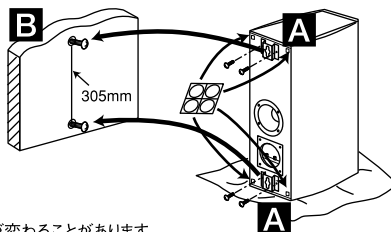

■付属品 スピーカーコード(約4m)(1本)、スピーカーコード(約12m)(2本)、ゴム足(3シート)(4個/シート)、スタンド(1個)、壁掛け金具キット(3キット)(壁掛け金具2個/キット、壁掛け取付けネジ4本/キット)

外形寸法図

■センタースピーカー (SB-PC800)

■サラウンドスピーカー (SB-PS800)

設置の仕方 (壁掛け)

■壁掛けするには

落下を防ぐため、付属の壁掛け金具とネジをご使用ください。ゴム足(付属)は壁に接触する面の四隅に貼ってください。

センタースピーカー (SB-PC800)

サラウンドスピーカー (SB-PS800)

A

壁掛け金具(付属)
1台に2個使用
ネジ(付属)
1台に4本使用

B

35mm以上
φ7.5~
9.5mm
7~9mm

ネジ(市販)

※本機は背面にパスレフポートを備えていますので壁掛けすると低域の音質が変わることがあります。