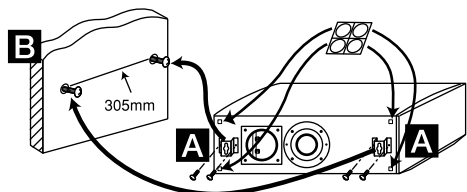

■サラウンドスピーカー (SB-PS800)

型 式	2ウェイ3スピーカーシステム パスレフ型
使用スピーカー	ウーハー : 8 cmコーン型×2 ツイーター : 2.5 cmドーム型
インピーダンス	6Ω
許容入力 (IEC)	200 W (MAX) 100 W (RATED)
出力音圧レベル	81 dB/W (1.0 m)
クロスオーバー周波数	2.5 kHz
再生周波数帯域	55 Hz~50 kHz (-16 dB) 60 Hz~45 kHz (-10 dB)
寸法(幅×高さ×奥行)	146 × 380 × 205 mm
質 量	約4.8 kg

■付属品 スピーカーコード(約4m)(1本)、スピーカーコード(約12m)(2本)、ゴム足(3シート)(4個/シート)、スタンド(1個)、壁掛け金具キット(3キット)(壁掛け金具2個/キット、壁掛け取付けネジ4本/キット)

外形寸法図

■センタースピーカー (SB-PC800)

■サラウンドスピーカー (SB-PS800)

設置の仕方 (壁掛け)

■壁掛けするには

落下を防ぐため、付属の壁掛け金具とネジをご使用ください。ゴム足(付属)は壁に接触する面の四隅に貼ってください。

センタースピーカー (SB-PC800)

サラウンドスピーカー (SB-PS800)

A

壁掛け金具(付属)
1台に2個使用
ネジ(付属)
1台に4本使用

B

35mm以上
φ7.5~
9.5mm
7~9mm

ネジ(市販)

※本機は背面にパスレフポートを備えていますので壁掛けすると低域の音質が変わることがあります。