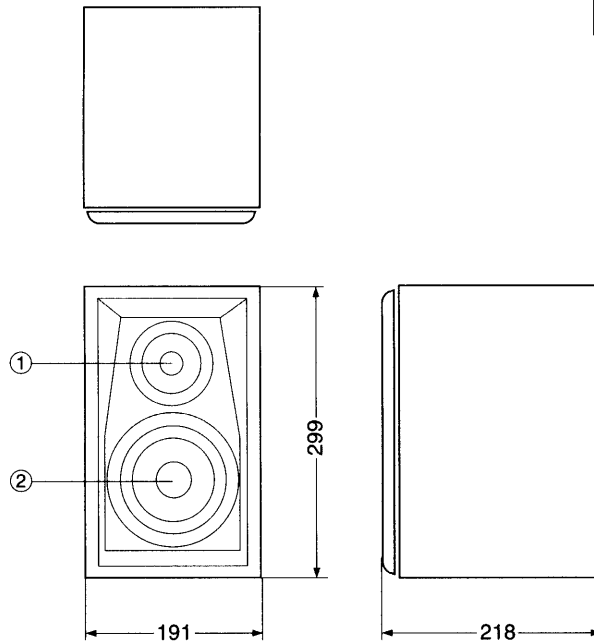

仕様書

スピーカーシステム

SB-AV50

概要

- 場所をとらないブックシェルフタイプの高性能2ウェイスピーカーシステム
- 防磁設計

定格

型式	2ウェイ2スピーカーシステム、バスレフ型	再生周波数帯域	50Hz~30kHz (-16dB) 58Hz~26kHz (-10dB)
使用スピーカー	ウーハー: 12cm コーン型 ツイーター: 6cm コーン型	寸法(幅×高さ×奥行)	191×299×218mm
インピーダンス	6Ω	質量(重量)	4.0kg (1本)
許容入力	100W (MUSIC) 50W (DIN)	仕上がり	マンセル10R3/2 (近似) (本体)
出力音圧レベル	85dB/W (1.0m)	付属品	スピーカーコード 5m (2本)
クロスオーバー周波数	2.5kHz		

外形寸法図

No.	名称
1	6cmコーン型ツイーター
2	12cmコーン型ウーハー

単位 mm