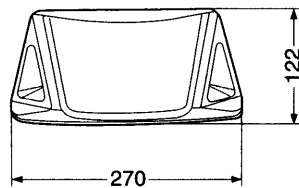

仕様書

スピーカーシステム

SB-C50 センタースピーカー

概要

- テレビの上に置ける小型、省スペース設計のセンタースピーカー
- 防磁設計

定格

型式	1ウェイ1スピーカーシステム	再生周波数帯域	75Hz~18kHz(-16dB)
使用スピーカー	10cm コーン型	寸法(幅×高さ×奥行)	270×122×172mm
インピーダンス	8Ω	質量(重量)	1.6kg
許容入力	100W (MUSIC) 50W (DIN)	スピーカーリード	直出し 2.5m
		仕上げ	マンセル2.5Y3/2 (近似) (本体)
出力音圧レベル	85dB/W (1.0m)	付属品	

外形寸法図

単位 mm