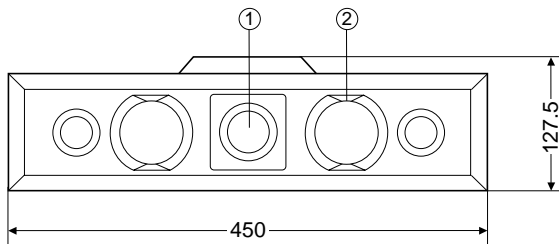

仕様書

センタースピーカー

SB-C500

概要

- センターフォーカステクノロジー採用で画面との心理的ギャップを解消
- 高音質ソフトドームツイーターが音楽用としてのクオリティも確保

定格

型式	3ウェイ4スピーカーシステム、バスレフ型	クロスオーバー周波数	2.5kHz
使用スピーカー	ウーハー: 8cm コーン型×2 ツイーター: 2.5cm ドーム型 6.5cm コーン型 (センターフォーカスシステム用)	再生周波数帯域	75Hz~40kHz(-16dB) 80Hz~36kHz(-10dB)
		再生周波数帯域 (6.5cmツイーター)	3kHz~12kHz(-10dB)
インピーダンス	8	寸法(幅×高さ×奥行)	450×127.5×174.5mm
許容入力	200W(MUSIC) 100W(DIN)	質量(重量)	3.7kg
		仕上げ	マンセルN-1.0(近似)
出力音圧レベル	81dB/W(1.0m)	付属品	ゴム足(1シート)

外形寸法図

No.	名称
1	2.5cmドーム型ツイーター
2	14cmコーン型ウーハー

単位 mm