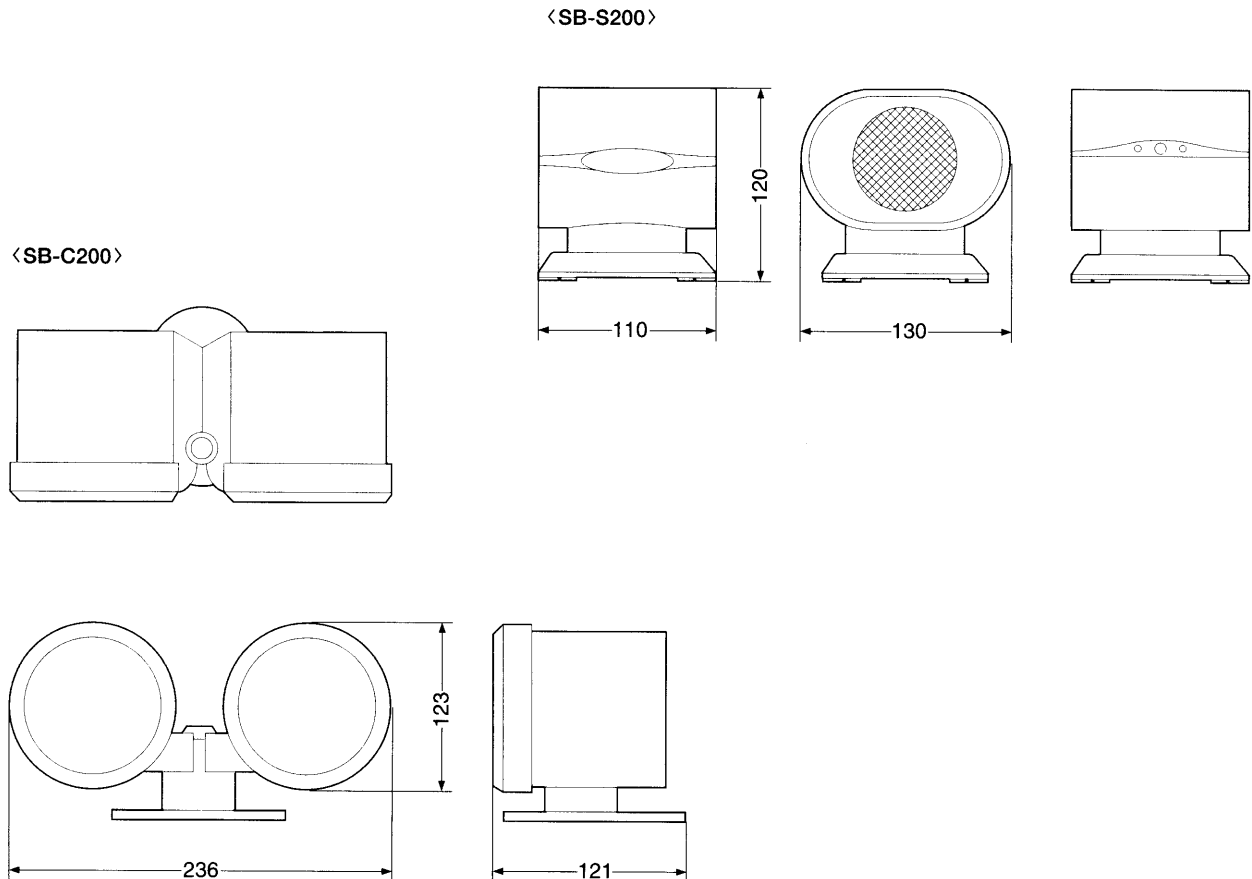

仕様書

スピーカーシステム

SB-CSS200

概要

- センタースピーカーはテレビの上に置ける小型ラウンドフォルムデザイン、しかも140W (MUSIC)の高耐入力性能、6.5cmフルレンジ2本をセンタースタンドに配し、水平開き角度を調整、好みの音像定位を選べます
- 軽量サラウンドスピーカーは壁掛け設計、定評の8の字ダイポール指向特性で自然なサラウンド効果を再現
- 別売AVコントロールアンプSU-HT500とベストマッチング、小規模なAVシステムでも迫力の音響効果を発揮

定格

SB-C200 (センタースピーカー)

型式	1ウェイ2スピーカー(密閉型)	出力音圧レベル	84dB/W (1.0m)
使用スピーカー	フルレンジ: 6.5cmコーン型×2	再生周波数帯域	120Hz~22kHz (-16dB) 140Hz~20kHz (-10dB)
インピーダンス	8Ω	寸法(幅×高さ×奥行)	236×123×121mm
許容入力	140W (MUSIC) 70W (DIN)	質量	1.6kg
		付属品	角度調節スプーサー(1個) スピーカーコード(1本)

SB-S200 (サラウンドスピーカー)

型式	1ウェイ1スピーカー(ダイポール型)	寸法(幅×高さ×奥行)	110×120×130mm
使用スピーカー	フルレンジ: 8cmコーン型×1	質量	0.8kg
インピーダンス	4Ω	付属品	ねじ(4本) スピーカーコード(2本)
許容入力	70W (MUSIC) 35W (DIN)		

外形寸法図

単位 mm