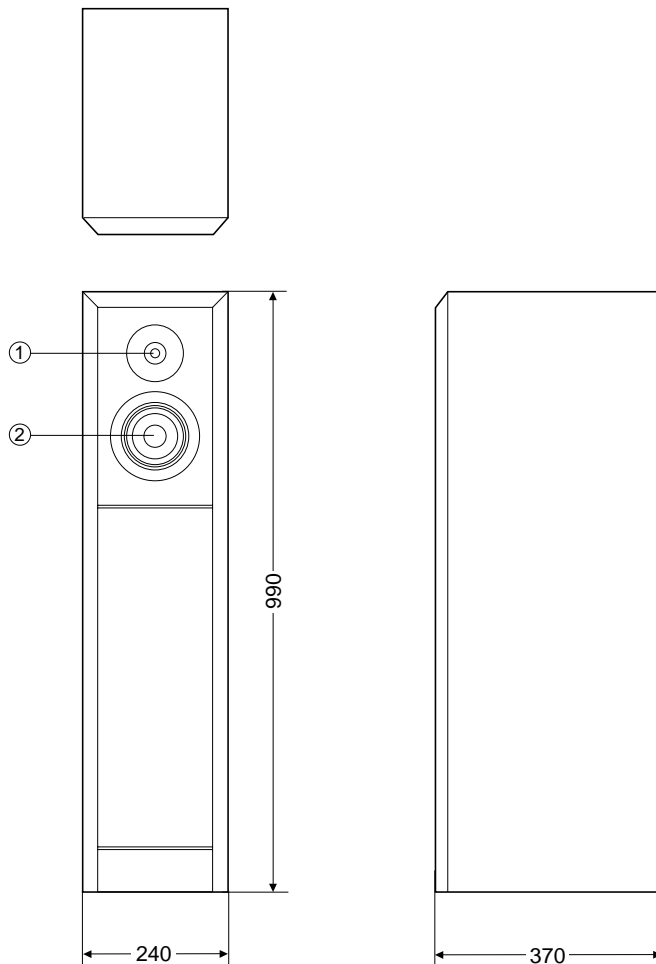

仕様書

スピーカーシステム

SB-M800

概要

- スーパーグラファイトドーム型ツイータ採用でクリアな高域再生を実現
- マイカ・コンポジット・インジェクテッド・コーン振動板採用のミッドレンジユニットが豊かなボーカル帯域を再現
- D.D.D. (デュアル・ダイナミック・ドライブ) 型ウーハーは伸びのある自然な低域を再生
- スリムなトルボーイ型でありながら、DVDオーディオ時代のワイドレンジ再生が可能

定格

型式	3ウェイ5スピーカーシステム D.D.D.(デュアル・ダイナミック・ドライブ)タイプ	クロスオーバー周波数	90Hz, 3kHz
使用スピーカー	ウーハー : 18cm角型パッシブラジエーター×3 (14cmコーン型ドライバー×3) ミッドレンジ : 14cmコーン型×1 ツイータ : 2.5cmドーム型×1	出力音圧レベル	86dB/W/m
		再生周波数帯域	30Hz ~ 100kHz (- 16dB)
		寸法 (幅×高さ×奥行)	240×990×370mm
インピーダンス	6	質量	28.0kg (付属品は除く)
許容入力	200W (MUSIC) 100W (DIN)	仕上げ	マンセル5YR2/1.5 (本体)

外形寸法図

No.	名称
1	2.5cmドーム型ツイータ
2	14cmコーン型ミッドレンジ

単位 mm