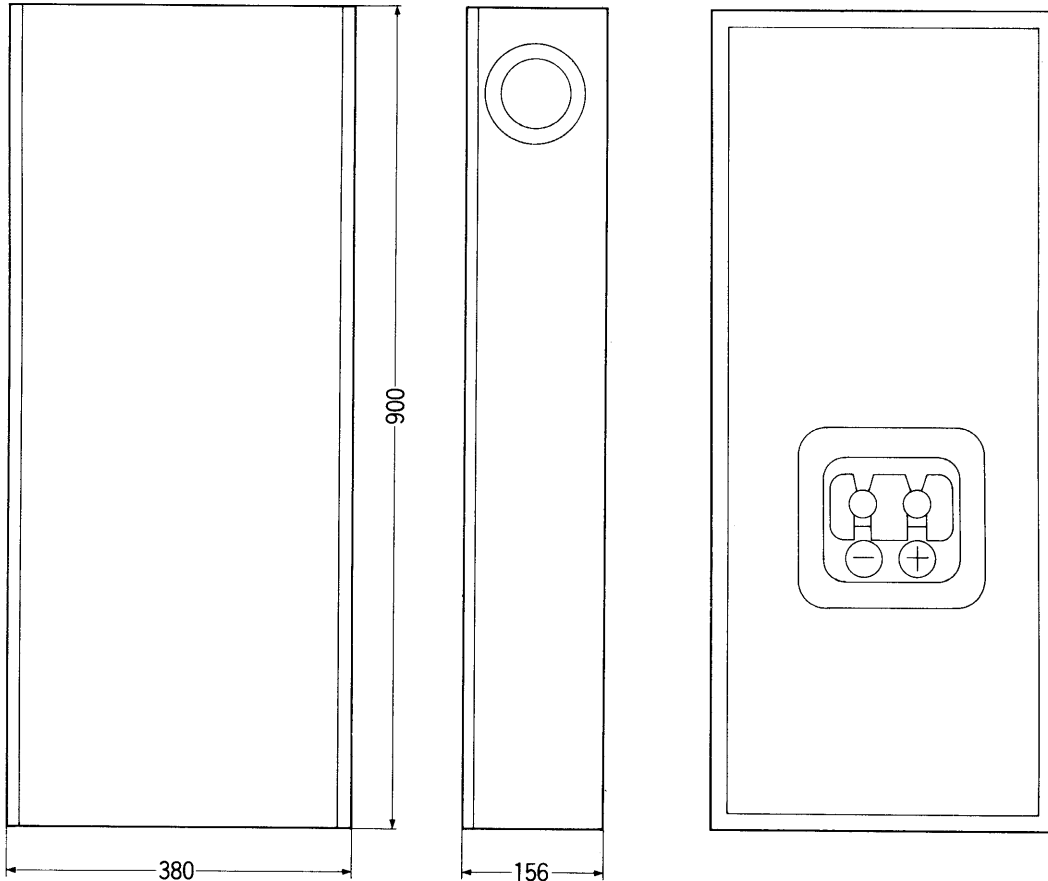

仕様書

サブウーハースピーカーシステム

SB-MW500

概要

- 大型スピーカーなみに重低音を歪なく再生
- 音の透明度と音場再現性を高めたエアロストリームポート方式
- 設置場所に困らない薄さ15.6cmのトールボーイ型

定格

型 式	1ウェイ2スピーカー(ケルトン型)	寸法(幅×高さ×奥行)	380×900×156mm
使用スピーカー	18cmコーン形ウーハー×2	重 量	16kg
インピーダンス	8Ω	付 属 品	転倒防止金具(4個) ねじ(8本) 角ゴム足(4個)
許 容 入 力	100W(MUSIC), 50W(DIN)		
出力音圧レベル	82dB/W(1.0m)		
再生周波数帯域	18~350Hz(-16dB) 23~220Hz(-10dB)		

外形寸法図

単位 mm