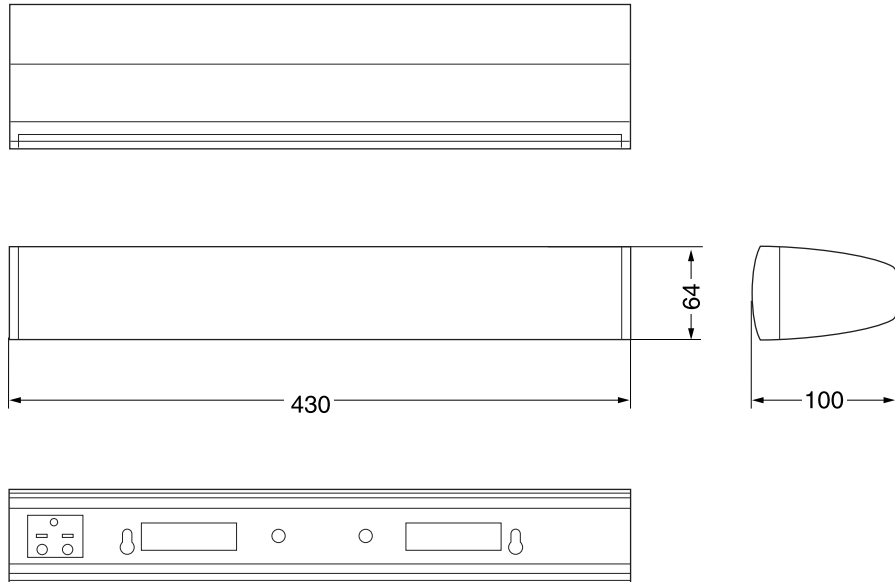

### 定格

型式	3ウェイ5スピーカー バスレフ型
使用スピーカー	ウーハー : 5cmコーン型×4本 ツイーター : 2.5cmセミドーム型×1
インピーダンス	6Ω
許容入力	200 W (MAX) 100 W (RATED)
出力音圧レベル	82 dB/W (1.0 m)
クロスオーバー 周波数	3.5 kHz、4.5 kHz
再生周波数帯域	130 Hz~50 kHz (-16 dB) 150 Hz~45 kHz (-10 dB)
寸法(幅×高さ×奥行)	430×64×100mm
質量	約1.8kg
付属品	スピーカーコード(約4m)(1本)、ゴム足(1シート4個)

### 外形寸法図

単位 mm