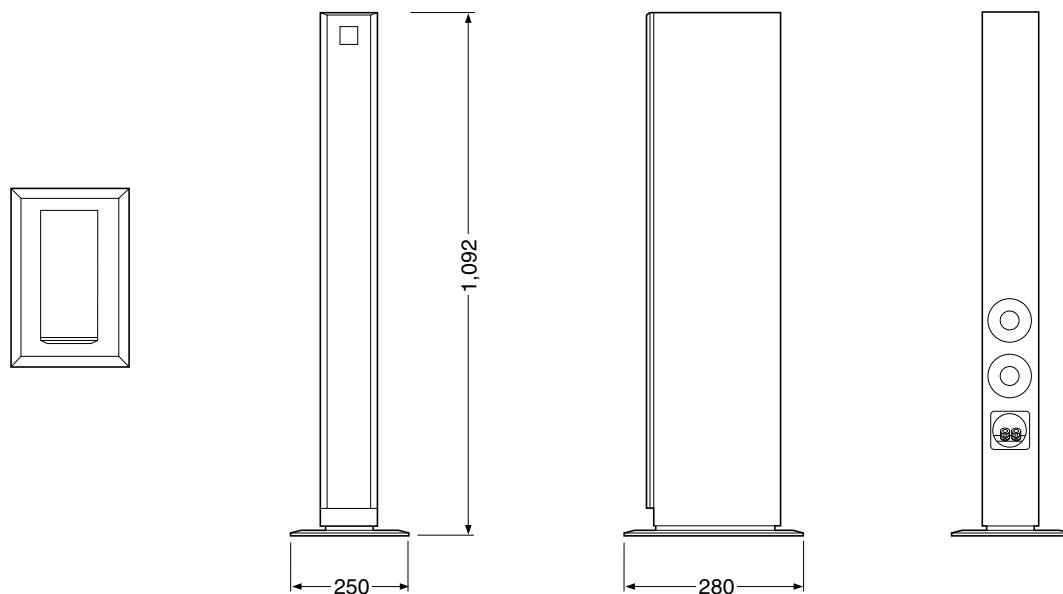

仕様書

スピーカーシステム

SB-PF500

概要

- ●ウーハーとドームツイーターの同一ユニットで広帯域・高音質再生を実現
- ●ワイドレンジ50kHzの高性能・高解像度ドームツイーター。高リニアティ・低歪の高性能8cmロングストロングウーハー
- ●省スペース設置を実現するスリム設計
- ●4mmプラグも接続できる金メッキ入力端子

定格

フロアタイプスピーカー (SB-PF500 × 2台)

型 式	3ウェイ5スピーカーシステム バスレフ型
使用スピーカー	ウーハー : 8 cmコーン型 × 4 ツイーター : 2.5 cmドーム型
インピーダンス	6
許 容 入 力	200 W (ミュージック) 100 W (DIN)
出力音圧レベル	83 dB/W (1.0 m)
クロスオーバー周波数	1.8 kHz、2.5kHz
再生周波数帯域	45 Hz - 50 kHz (- 16 dB) 50 Hz - 40 kHz (- 10 dB)
寸法幅×高さ×奥行	250 × 1,092 × 280mm
質 量	約11.8 kg
付 属 品	スピーカーコード (2.5 m、フロアタイプスピーカー用)(2本)

外形寸法図

フロアタイプスピーカー (SB-PF500)

単位 mm