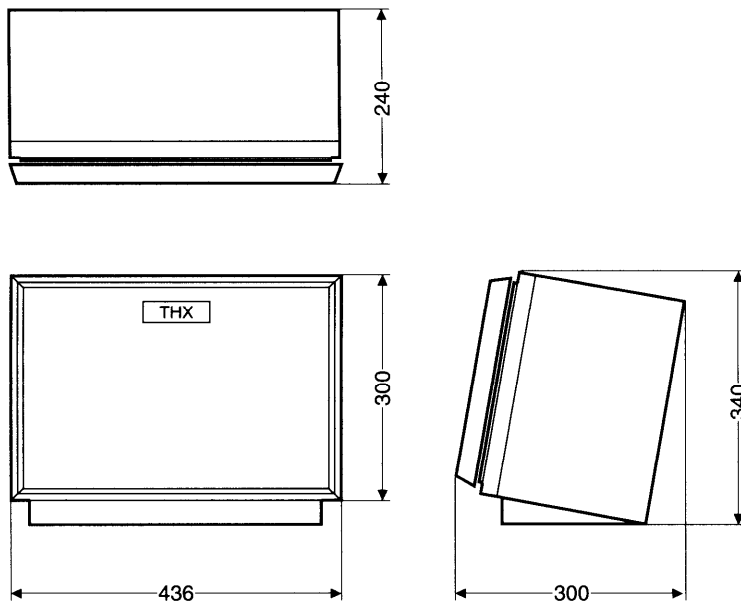

仕様書

ホームTHXオーディオシステム

SB-TC50

センタースピーカー

概要

- 小規模なAVシアターやリスニングルームに適合するよう随所に配慮を施されたSYSTEM50、センタースピーカーはテレビ台の下に収納し、音像定位が最適になるように設計
- 14cmコーン型ウーハー、8cmコーン型ミッドレンジを各2、2.5cmドーム型ツイーターを1個搭載、3ウェイ5スピーカー方式で広帯域の再生出力でフロントチャンネルをサポート
- 着脱可能なスタンド付

定格

型式	3ウェイ5スピーカー (密閉型)	再生周波数帯域	40Hz~25kHz (-16dB) 50Hz~22kHz (-10dB)
使用スピーカー	ウーハー : 14cm コーン形 ×2 ミッドレンジ : 8cm コーン形 ×2 ツイーター : 2.5cm ドーム形 ×1	寸法 (幅×高さ×奥行)	436×340×300mm (スタンド含む) 436×300×240mm (本体のみ)
インピーダンス	6 Ω	質量 (重量)	10kg
許容入力	250W (MUSIC) 125W (DIN)	仕上がり	マンセルN-2.0 (近似) (本体) マンセルN-4.0 (近似) (ネット)
出力音圧レベル	86dB/W/m	付属品	ゴム足 (4個) スタンド固定用ねじ (2本) スタンド固定用ナット (2個) スタンド (1本)
クロスオーバー周波数	600Hz, 4.5kHz		

※“ホームTHX”、“ホームTHXシネマ”、“LUCASFILM THX AUDIO”、“THX”はルーカスアーツエンターテイメント社の商標です。

外形寸法図

単位 mm