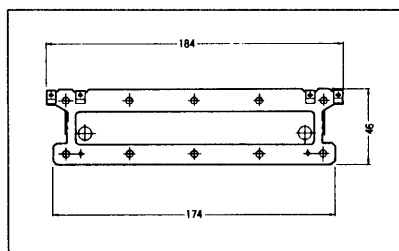

■スピーカー壁掛け金具(フロント/サラウンド共通)