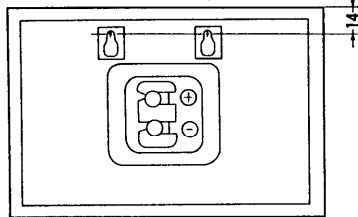

### 外形寸法図

(フロントスピーカーシステム)  
SB-TF200

■スピーカー壁掛け金具(フロント/サラウンド共通)

(サラウンドスピーカーシステム)  
SB-TS200

単位 mm

※SC-TH200用フロントスピーカーSB-TF200とサブウーハーSB-TW200を積み重ねて設置する場合  
スピーカースタンドを有償にて斡旋させていただきます。

お問合せ先 松下電器産業(株) システム部材センター TEL (06) 949-2272 FAX (06) 947-5645