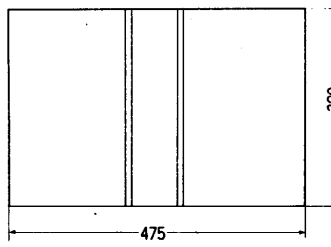

### 外形寸法図

(フロントスピーカーシステム)  
SB-TF200

■スピーカー壁掛け金具(フロント/サラウンド共通)

(サラウンドスピーカーシステム)  
SB-TS200

単位 mm

※SC-TH200用フロントスピーカーSB-TF200とサブウーハーSB-TW200を積み重ねて設置する場合  
スピーカースタンドを有償にて斡旋させていただきます。

お問合せ先 松下電器産業(株) システム部材センター TEL (06) 949-2272 FAX (06) 947-5645