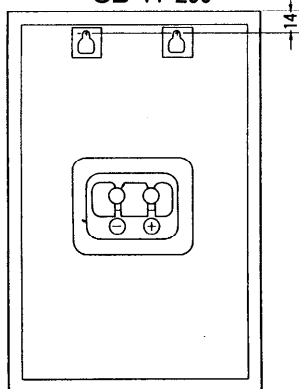

仕様書

ホームTHXオーディオシステム

SC-TH200

スピーカーシステム SB-TF200/~~SB-TS200~~

定 格

SB-TF200 (フロントスピーカーシステム)

型 式	2ウェイ4スピーカー密閉型	再生周波数帯域	37Hz~33kHz(-16dB) 46Hz~30kHz(-10dB)
使用スピーカー	ウーハー 18cmコーン型×2 ツイーター 2.5cmドーム型×2	外形寸法(幅×高さ×奥行)	380×572×156mm
インピーダンス	4Ω	重 量	12kg
許容入力(ミュージック)	200W	付 属 品	壁掛け金具 (3個) ねじ (30個) フェルト足 (6個)
出力音圧レベル	87dB/W(1.0m)		

SB-TS200 (サラウンドスピーカーシステム)

型 式	2ウェイ4スピーカー ダイボール型	再生周波数帯域	33Hz~33kHz(-16dB) 48Hz~30kHz(-10dB)
使用スピーカー	ウーハー 18cmコーン型×2 ツイーター 2.5cmドーム型×2	外形寸法(幅×高さ×奥行)	475×320×194mm
インピーダンス	4Ω	重 量	9kg
許容入力(ミュージック)	200W	付 属 品	壁掛け金具 (2個) ねじ (20個) フェルト足 (4個)
出力音圧レベル	79dB/W(1.0m)		

※“ホームTHX”、“ホームTHXシネマ”、“LUCASFILM THX AUDIO”“THX”はルーカスアーツエンターテイメント社の商標です。

外形寸法図

(フロントスピーカーシステム)
SB-TF200