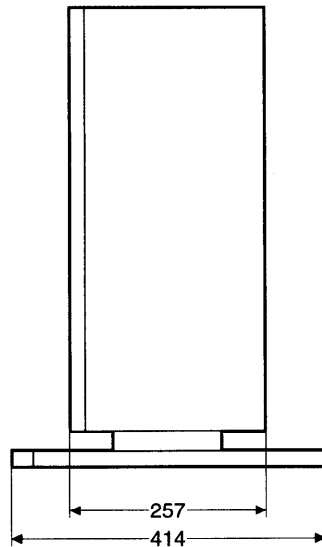

仕様書

ホームTHXオーディオシステム

SB-TF50 フロントスピーカー

概要

- 14cmウーハー、8cmミッドレンジ、2.5cmツイーターをシンメトリックに配置。様々なAVソースもリニアに定位
- 250W (MUSIC)の高耐入力性能を誇るセンタースピーカー
- 別売アクティブ・サブウーハーシステムSB-TW50の上に搭載すれば、29型テレビ画面の音像ポジションに適合

定格

型式	3ウェイ5スピーカー (密閉型)	再生周波数帯域	40Hz~25kHz (-16dB) 50Hz~22kHz (-10dB)
使用スピーカー	ウーハー : 14cm コーン形×2 ミッドレンジ : 8cm コーン形×2 ツイーター : 2.5cm ドーム形×1	寸法 (幅×高さ×奥行)	300×595×414mm (底板A, B含む) 218×559×257mm (本体のみ)
インピーダンス	6Ω	質量 (重量)	12kg
許容入力	250W (MUSIC) 125W (DIN)	仕上げ	マンセル N-2.0 (近似) (本体) マンセル N-4.0 (近似) (ネット)
出力音圧レベル	86dB/W/m	付属品	ゴム足 (8個) 底板 (A) (2個) ねじ (4本) 底板 (B) (2個) 木ダボ (4本) ワッシャー (4本)
クロスオーバー周波数	800Hz, 3.5kHz		

※“ホームTHX”、“ホームTHXシネマ”、“LUCASFILM THX AUDIO”、“THX”はルーカスアーツエンターテイメント社の商標です。

外形寸法図

単位 mm