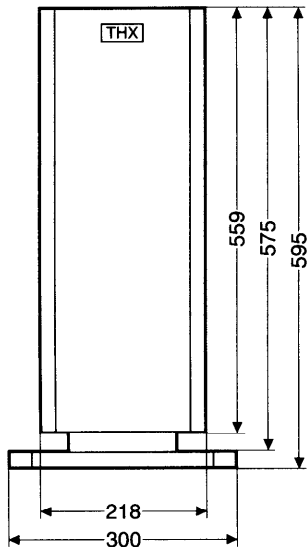

仕様書

ホームTHXオーディオシステム

SB-TF50 フロントスピーカー

概要

- 14cmウーハー、8cmミッドレンジ、2.5cmツイーターをシンメトリックに配置。様々なAVソースもリニアに定位
- 250W (MUSIC)の高耐入力性能を誇るセンタースピーカー
- 別売アクティブ・サブウーハーシステムSB-TW50の上に搭載すれば、29型テレビ画面の音像ポジションに適合

定格

型式	3ウェイ5スピーカー (密閉型)	再生周波数帯域	40Hz~25kHz (-16dB) 50Hz~22kHz (-10dB)
使用スピーカー	ウーハー : 14cm コーン形×2 ミッドレンジ : 8cm コーン形×2 ツイーター : 2.5cm ドーム形×1	寸法 (幅×高さ×奥行)	300×595×414mm (底板A, B含む) 218×559×257mm (本体のみ)
インピーダンス	6Ω	質量 (重量)	12kg
許容入力	250W (MUSIC) 125W (DIN)	仕上げ	マンセル N-2.0 (近似) (本体) マンセル N-4.0 (近似) (ネット)
出力音圧レベル	86dB/W/m	付属品	ゴム足 (8個) 底板 (A) (2個) ねじ (4本) 底板 (B) (2個) 木ダボ (4本) ワッシャー (4本)
クロスオーバー周波数	800Hz, 3.5kHz		

※“ホームTHX”、“ホームTHXシネマ”、“LUCASFILM THX AUDIO”、“THX”はルーカスアーツエンターテイメント社の商標です。

外形寸法図

単位 mm