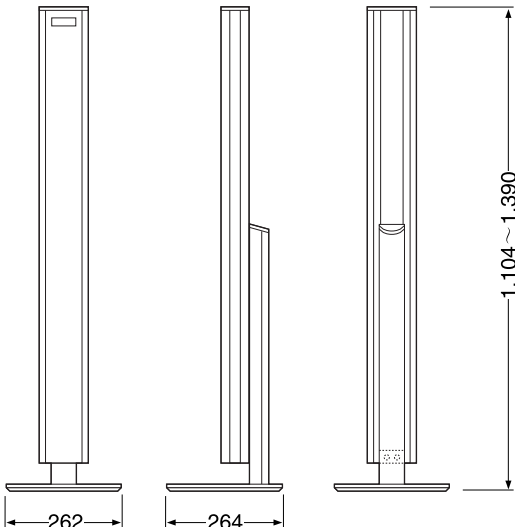

仕様書

スピーカーシステム

SB-TP70

SB-TP70はスピーカーシステムSB-FS70・SB-PC70、サブウーハーSB-WA70の一体販売モデルです。

概要

- スリム&トールデザインの「フロント/サラウンドスピーカー」
- ワイドな「最適音場エリア」
- DVDオーディオに対応した「広帯域100kHz再生」

定格

■スピーカーシステム (SB-FS70×4台)

型式	3ウェイ4スピーカーシステム 密閉型
使用スピーカー	ウーハー : 8cmコーン型×2 ツイーター : 2.5cmセミドーム型×1 スーパーツイーター : 1.2cmドーム型×1
インピーダンス	6Ω
許容入力	200 W (MAX) 100 W (RATED)
出力音圧レベル	81 dB/W (1.0 m)
クロスオーバー周波数	2.7 kHz、20kHz
再生周波数帯域	140 Hz~100 kHz (-16 dB) 180 Hz~90 kHz (-10 dB)
寸法(幅×高さ×奥行)	262×1,104×264mm ※高さ1,104~1,390mm可変
質量	約8.0kg

■スピーカーシステム (SB-PC70×1台)

型式	3ウェイ5スピーカーシステム バスレフ型
使用スピーカー	ウーハー : 5cmコーン型×4 ツイーター : 2.5cmセミドーム型×1
インピーダンス	6Ω
許容入力	200 W (MAX) 100 W (RATED)
出力音圧レベル	82 dB/W (1.0 m)
クロスオーバー周波数	3.5 kHz、4.5 kHz
再生周波数帯域	130 Hz~50 kHz (-16 dB) 150 Hz~45 kHz (-10 dB)
寸法(幅×高さ×奥行)	430×64×100mm
質量	約1.8kg

■サブウーハー (SB-WA70×1台)

型式	1ウェイ1スピーカーシステム バスレフ型	
使用スピーカー	ウーハー : 17cmコーン型×1(エアロストリームポート)	
出力音圧レベル	80 dB/W (1.0 m)	
再生周波数帯域	32 Hz~300 Hz (-16 dB) 38 Hz~240 Hz (-10 dB) (アンプ込み)	
アンプレ部	定格出力	100W (6Ω) (THD0.9%)
	入力感度/インピーダンス	300mV/33kΩ (RCAジャック)
	位相切換	Normal/Reverse
	ローパスフィルター	50Hz~200Hz (連続可変)
	消費電力	140W (1W/スタンバイ時)
電源	AC100V 50/60Hz	
寸法(幅×高さ×奥行)	162×457×420mm	
質量	約10.8kg	

■付属品

SB-FS70
スピーカーコード(約4m)(2本)、スピーカーコード(約10m)(2本)
スタンドベース(4本)、スタンドベース取り付けネジ(8本)、ナイロンランプ(4個)
ナイロンランプ取り付けネジ(4本)、当てゴム(1シート24個)、支柱組立品(4本)

SB-PC70
スピーカーコード(約4m)(1本)、ゴム足(1シート4個)

SB-WA70
電源コード(1本)、ピンコード(1本)(約5m)

外形寸法図

■スピーカーシステム (SB-FS70)