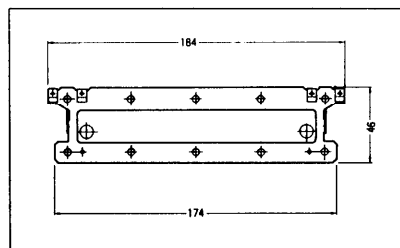

■スピーカー壁掛け金具(フロント/サラウンド共通)