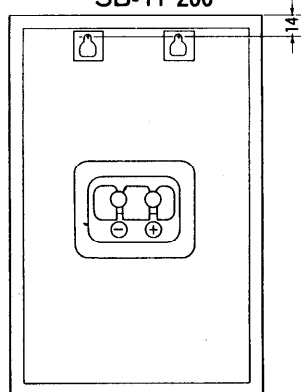

仕様書

ホームTHXオーディオシステム

SC-TH200

スピーカーシステム ~~SB-TF200~~ / SB-TS200

定 格

SB-TF200 (フロントスピーカーシステム)

型 式	2ウェイ4スピーカー密閉型	再生周波数帯域	37Hz~33kHz(-16dB) 46Hz~30kHz(-10dB)
使用スピーカー	ウーハー 18cmコーン型×2 ツイーター 2.5cmドーム型×2	外形寸法(幅×高さ×奥行)	380×572×156mm
インピーダンス	4Ω	重 量	12kg
許容入力(ミュージック)	200W	付 属 品	壁掛け金具 (3個) ねじ (30個) フェルト足 (6個)
出力音圧レベル	87dB/W(1.0m)		

SB-TS200 (サラウンドスピーカーシステム)

型 式	2ウェイ4スピーカー ダイポール型	再生周波数帯域	33Hz~33kHz(-16dB) 48Hz~30kHz(-10dB)
使用スピーカー	ウーハー 18cmコーン型×2 ツイーター 2.5cmドーム型×2	外形寸法(幅×高さ×奥行)	475×320×194mm
インピーダンス	4Ω	重 量	9kg
許容入力(ミュージック)	200W	付 属 品	壁掛け金具 (2個) ねじ (20個) フェルト足 (4個)
出力音圧レベル	79dB/W(1.0m)		

※“ホームTHX”、“ホームTHXシネマ”、“LUCASFILM THX AUDIO”“THX”はルーカスアーツエンターテイメント社の商標です。

外形寸法図

(フロントスピーカーシステム)
SB-TF200