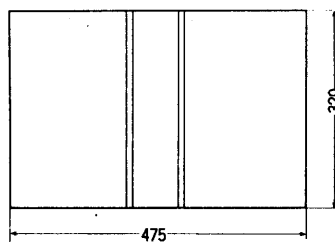

※“ホームTHX”、“ホームTHXシネマ”、“LUCASFILM THX AUDIO”“THX”はルーカスアーツエンターテイメント社の商標です。

外形寸法図

(フロントスピーカーシステム)
SB-TF200

■スピーカー壁掛け金具(フロント/サラウンド共通)

(サラウンドスピーカーシステム)
SB-TS200

単位 mm

※SC-TH200用フロントスピーカーSB-TF200とサブウーハーSB-TW200を積み重ねて設置する場合
スピーカースタンドを有償にて斡旋させていただいております。