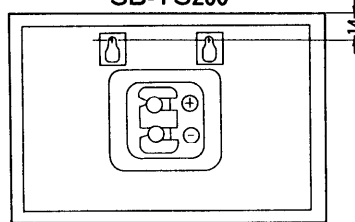

※“ホームTHX”、“ホームTHXシネマ”、“LUCASFILM THX AUDIO”“THX”はルーカスアーツエンターテイメント社の商標です。

外形寸法図

(フロントスピーカーシステム)
SB-TF200

■スピーカー壁掛け金具(フロント/サラウンド共通)

(サラウンドスピーカーシステム)
SB-TS200

単位 mm

※SC-TH200用フロントスピーカーSB-TF200とサブウーハーSB-TW200を積み重ねて設置する場合
スピーカースタンドを有償にて斡旋させていただいております。