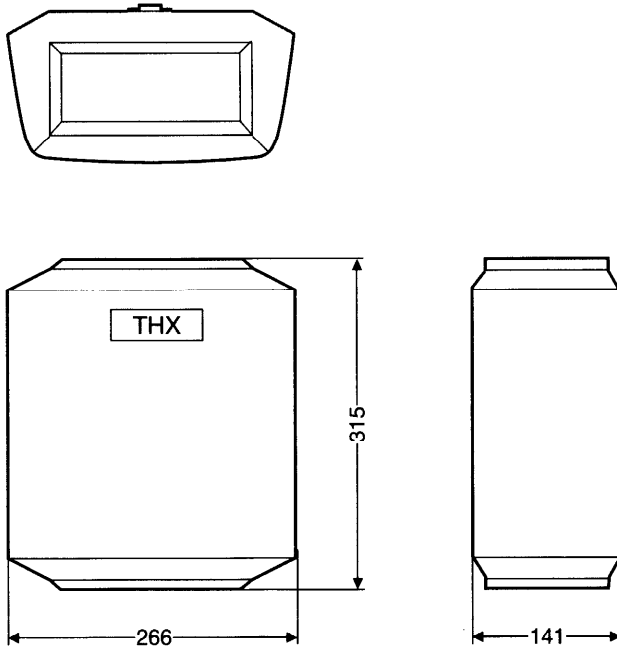

仕様書

ホームTHXオーディオシステム

SB-TS50

サラウンドスピーカー

概要

- 14cmコーン型ウーハー、8cmコーン型ツイーター2本を搭載した2ウェイ3スピーカー構成。L/R分離のAC-3モード、漂うようなドルビープロロジックモードにも最適効果を確立
- 壁掛け可能な薄型コンパクトながら、広帯域な再生を実現
- 天井取付も可能

定格

型式	2ウェイ3スピーカー (密閉型)	再生周波数帯域	55Hz~20kHz (-16dB) 65Hz~20kHz (-10dB)
使用スピーカー	ウーハー : 14cm コーン形×1 ツイーター : 8cm コーン形×2	寸法 (幅×高さ×奥行)	266×315×141mm
インピーダンス	6Ω	質量 (重量)	4kg
許容入力	120W (MUSIC) 60W (DIN)	仕上げ	マンセルN-2.0 (近似) (本体) マンセルN-4.0 (近似) (ネット)
出力音圧レベル	83dB/W/m	付属品	ゴム足 (8個) 壁掛け金具 (2個) ねじ (4本)
クロスオーバー周波数	400Hz		

※“ホームTHX”、“ホームTHXシネマ”、“LUCASFILM THX AUDIO”、“THX”はルーカスアーツエンターテインメント社の商標です。

外形寸法図

単位 mm