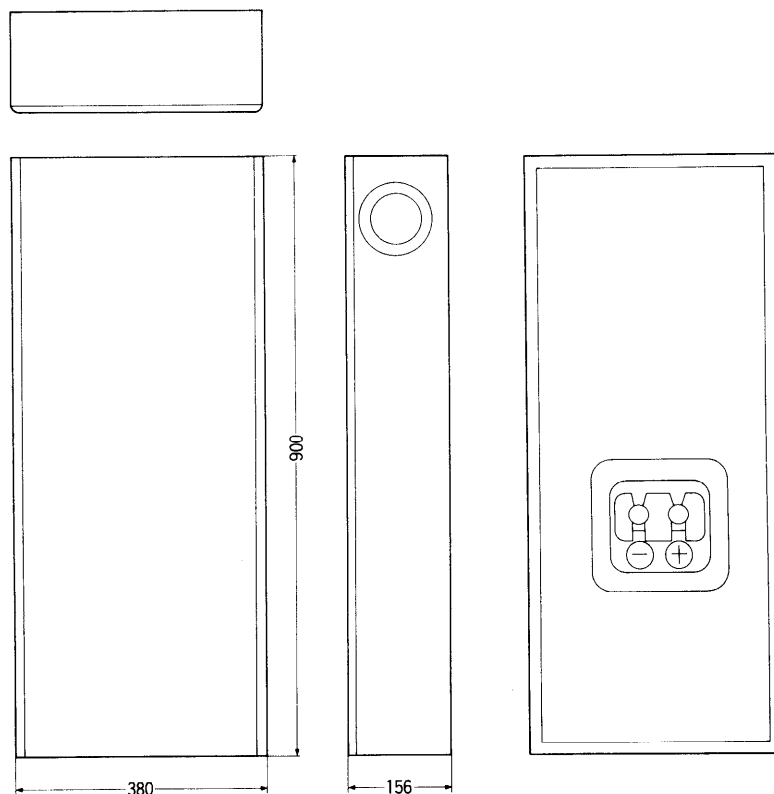

仕様書

ホームTHXオーディオシステム

SC-TH200

スピーカーシステム SB-TW200

定 格

型 式	1ウェイ2スピーカー ケルトン型	再生周波数帯域	18Hz~350Hz(-16dB) 23Hz~220Hz(-10dB)
使用スピーカー	ウーハー 18cmコーン形×2	外形寸法(幅×高さ×奥行)	380×900×156mm
インピーダンス	8Ω	重 量	16kg
許容入力(ミュージック)	100W	付 属 品	転倒防止金具(4個) ねじ(16個) 角ゴム足(8個)
出力音圧レベル	82dB/W(1.0m)		

※“ホームTHX”、“ホームTHXシネマ”、“LUCASFILM THX AUDIO”“THX”はルーカスアーツエンターテイメント社の商標です。

外形寸法図

単位 mm

※SC-TH200用フロントスピーカーSB-TF200とサブウーハーSB-TW200を積み重ねて設置する場合
スピーカースタンドを有償にて斡旋させていただきます。

お問合せ先 松下電器産業(株) システム部材センター TEL (06)949-2272 FAX (06)947-5645

⑤