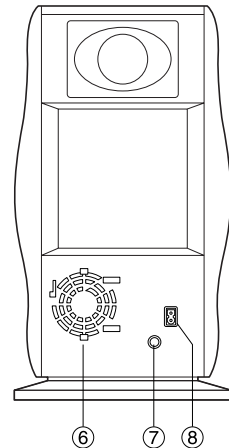

仕様書

アクティブサウナー

SB-WA800

概要

- SB-PF800・SB-AFC800・SB-WA800・SB-PS800AのシステムアップでDVDオーディオの繊細な響きも奏でる超高域再生に対応
- シアターサウンドのダイナミズムを楽しめる迫力の重低音と自然な音の移動感を実現
- 大画面うす型テレビとベストマッチするツール&ブックシェルフデザイン
- インテリアとしても美しいリアルウッド突板貼りの多層塗り仕上げ（天然木を使用しているため、1本ごとに木目や色調が異なります。）

定格

スピーカー部	型式	1ウェイ2スピーカーシステム バスレフ型	アンプ部	定格出力	100 W (6Ω) × 2 (全高調波ひずみ率0.9%)
	使用スピーカー	17cmコーン型×2		入力感度/入力インピーダンス	300 mV / 33 kΩ (RCAジャック)
	出力音圧レベル	83 dB/W (1.0 m)		位相切換	NORMAL/REVERSE (切換)
	再生周波数帯域	28 Hz~300 Hz (-16 dB) 32 Hz~250 Hz (-10 dB) (アンプ込み)		ローパスフィルター	50~200 Hz (連続可変)
	寸法(幅×高さ×奥行)	255×462.5×467mm (スタンド含む)		電源	AC100V、50/60Hz
	質量	約21kg		消費電力	165W (電源スタンバイ時 1.5W)
			付属品	ピンコード (5m) (1本)、電源コード (1本)	

外形寸法図

No.	名称
1	電源ボタン
2	電源ランプ
3	フェーズ (位相) 切替ボタン
4	ローパスフィルター調整つまみ
5	音量 (低音) ボリューム
6	冷却用ファン
7	入力端子 (ピン)
8	AC電源入力

単位 mm