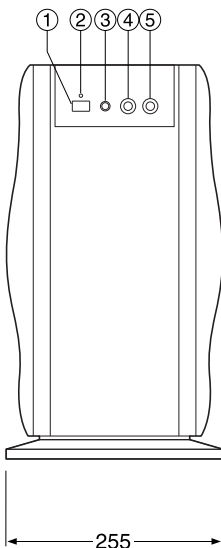

定格

スピーカー部	型式	1ウェイ2スピーカーシステム バスレフ型	アンプ部	定格出力	100 W (6Ω) × 2 (全高調波ひずみ率0.9%)
	使用スピーカー	17cmコーン型×2		入力感度/入力インピーダンス	300 mV / 33 kΩ (RCAジャック)
	出力音圧レベル	83 dB/W (1.0 m)		位相切換	NORMAL/REVERSE (切換)
	再生周波数帯域	28 Hz~300 Hz (-16 dB) 32 Hz~250 Hz (-10 dB) (アンプ込み)		ローパスフィルター	50~200 Hz (連続可変)
	寸法(幅×高さ×奥行)	255×462.5×467mm (スタンド含む)		電源	AC100V、50/60Hz
	質量	約21kg		消費電力	165W (電源スタンバイ時 1.5W)
			付属品	ピンコード (5m) (1本)、電源コード (1本)	

外形寸法図

No.	名称
1	電源ボタン
2	電源ランプ
3	フェーズ (位相) 切替ボタン
4	ローパスフィルター調整つまみ
5	音量 (低音) ボリューム
6	冷却用ファン
7	入力端子 (ピン)
8	AC電源入力

単位 mm