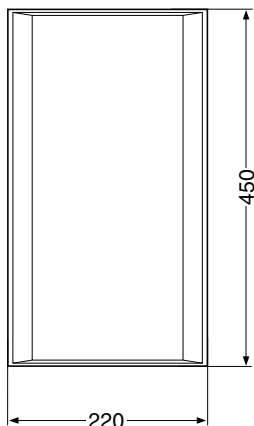

#### スピーカーシステム（SB-AFC281×5台）

型 式	2ウェイ2スピーカーシステム バスレフ型
使用スピーカー	ウーハー：10cmコーン型 ツイーター：6cmリングシェイプドドーム型
インピーダンス	6
許 容 入 力	200 W (ミュージック) 100 W (DIN)
出力音圧レベル	80 dB/W (1.0 m)
クロスオーバー周波数	4 kHz
再生周波数帯域	65 Hz - 50 kHz ( - 16 dB ) 95 Hz - 36 kHz ( - 10 dB )
寸法幅×高さ×奥行	118 × 211 × 146mm
質 量	約1.8 kg

#### サブウーハー（SB-W281×1台）

型 式	1ウェイ2スピーカーシステム バスレフ型
使用スピーカー	ウーハー：14cmコーン型×2
インピーダンス	6
許 容 入 力	200 W (ミュージック) 100 W (DIN)
出力音圧レベル	79 dB/W (1.0 m)
再生周波数帯域	39 Hz - 1.9 kHz ( - 16 dB ) 42 Hz - 1.7 kHz ( - 10 dB )
寸法幅×高さ×奥行	220 × 450 × 323mm
質 量	約6.7 kg

### 外形寸法図

サブウーハー（SB-W281）

スピーカーシステム（SB-AFC281）

単位 mm