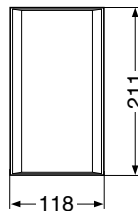

#### サブウーハー（SB-W281×1台）

型 式	1ウェイ2スピーカーシステム バスレフ型
使用スピーカー	ウーハー：14cmコーン型×2
インピーダンス	6
許 容 入 力	200 W (ミュージック) 100 W (DIN)
出力音圧レベル	79 dB/W (1.0 m)
再生周波数帯域	39 Hz - 1.9 kHz ( - 16 dB ) 42 Hz - 1.7 kHz ( - 10 dB )
寸法幅×高さ×奥行	220 × 450 × 323mm
質 量	約6.7 kg

### 外形寸法図

サブウーハー（SB-W281）

スピーカーシステム（SB-AFC281）

単位 mm