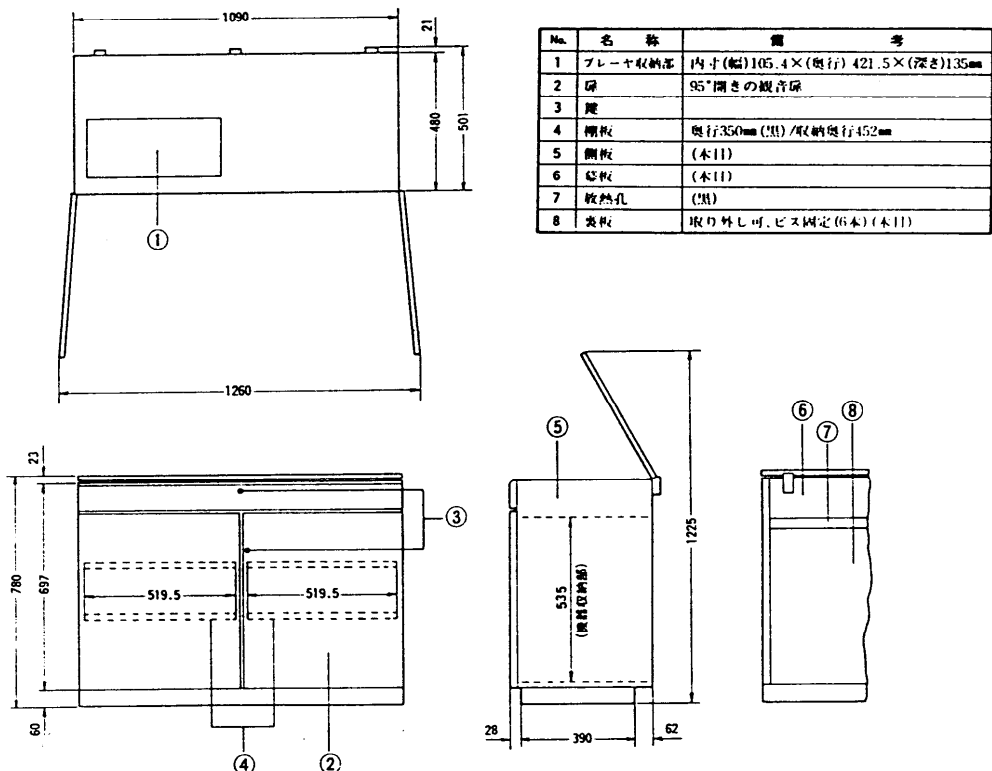

### ■概要

- 前面扉、プレーヤ収納部にそれぞれ鍵がかけられる厚目のパーティクルボードを使用した堅牢な設計の教育用・業務用鍵付オーディオラックです。
- 前面扉は95°開きの観音開き扉です。
- プレーヤ収納部にはプレーヤを2台収納ができ、天板は一部が強化ガラスのフリーストップ型です。
- 棚板は20ミリピッチで上下移動ができます。
- 前面・側面・背面ともペカンアールの木目仕上げです。
- 換気に優れたベンチレータ構造です。
- 裏板は6本のビスで簡単に取り外しができ、結線が容易にできます。
- キャスター（同梱）の取付が可能です。（キャスター取付の場合、高さが10mm増えます）

### ■外形寸法図

(幅)1090×(高さ)780×(奥行)501mm・重量63kg

単位 mm