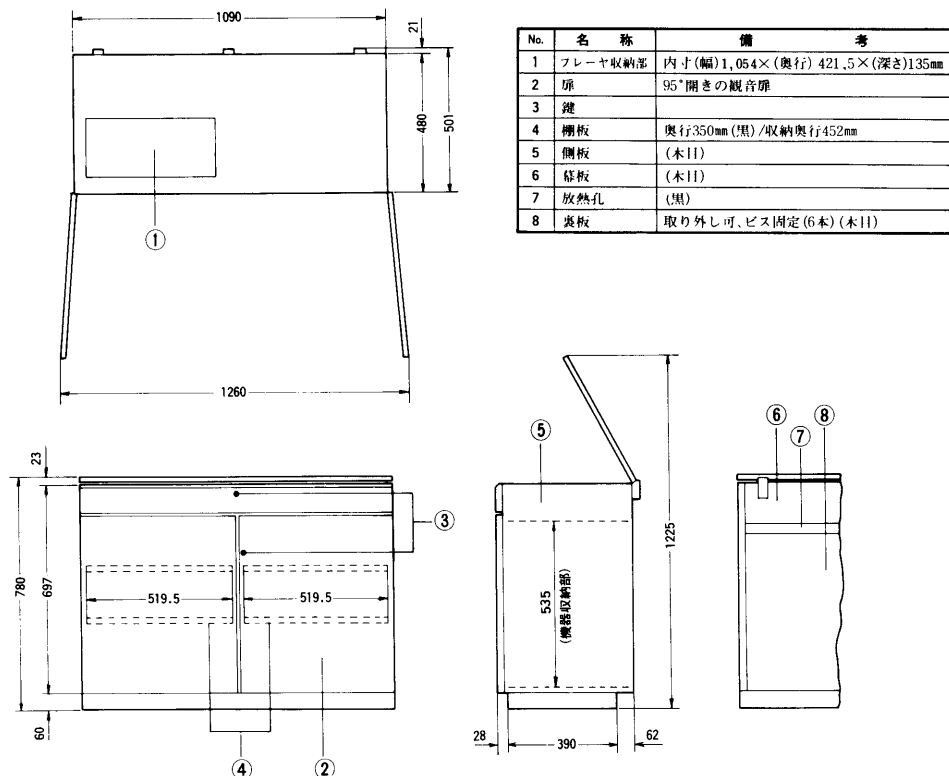

仕様書

オーディオラック

SH-869

概要

- 前面扉、プレーヤ収納部にそれぞれ鍵がかけられる厚目のパーティクルボードを使用した堅牢な設計の教育用・業務用鍵付オーディオラックです
- 前面扉は95°の観音開き扉です。
- プレーヤ収納部にはプレーヤを2台収納でき、天板は一部が強化ガラスのフリーストップ型です
- 棚板は20ミリピッチで上下移動ができます
- 前面・側面・背面ともペカンアールの木目仕上げです
- 換気に優れたベンチレータ構造です
- 裏板は6本のビスで簡単に取り外しができ、結線が容易にできます
- キャスター(同梱)の取り付けが可能です。(キャスター取り付けの場合、高さが10mm増えます)

付属品

棚板4枚・部品袋1袋

外形寸法図

(幅)1090×(高さ)780×(奥行)501mm・重量63kg

単位 mm