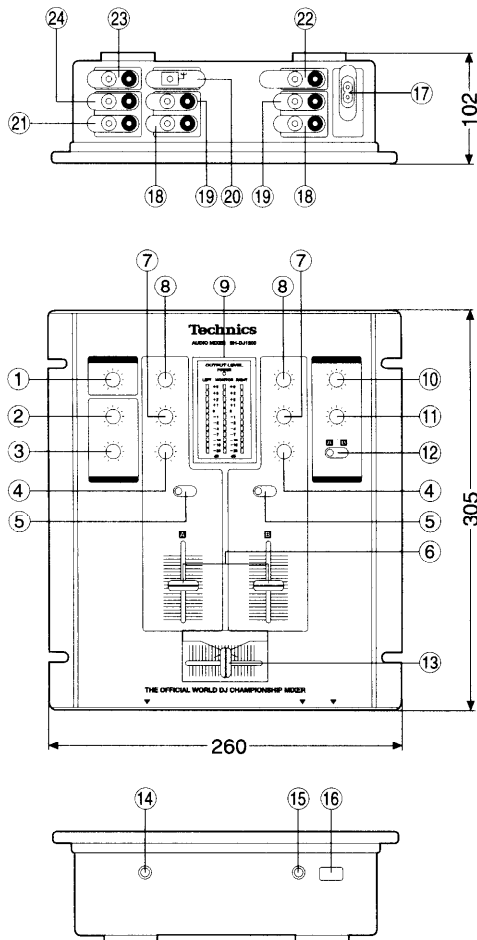

仕様書

オーディオミキサー

SH-DJ1200

概要

- 公称10万回を誇る優れた寿命と耐摩耗性を誇る高精度抵抗体採用
- ダンサブルプレイなモーションでも正確にレスポンス、軽さとフィット感に優れたコントロールフェーダー
- 予備チャンネルフェーダー、クロスフェーダーを各1セット、ボディ裏側内部に設置、ライブでの不慮のアクシデントにも対応
- 音の瞬時の変動を視覚的にとらえる3バーレベルメーター

定格

入力感度 / 入力インピーダンス	PHONO: 1.5~15mV/47k Ω LINE: 100~1000mV/10k Ω 以上 AUX/EFFECTOR: 150mV/47k Ω MIC: 0.7mV/1k Ω	周波数特性	PHONO: 30Hz~15kHz (RIAA \pm 1dB) LINE: 10Hz~70kHz (-3dB) AUX/EFFECTOR: 10Hz~100kHz (-3dB) MIC: 100Hz~15kHz (-3dB)
定格出力電圧	LINE: 1V/600 Ω MONITOR: 2V/2.2k Ω ヘッドホン: 1.5V/100 Ω (負荷100 Ω) REC: 1V/2.2k Ω	トーンコントロール特性	12dB/oct LOW: +12dB, -24dB (63Hz) HIGH: +12dB, -24dB (10kHz)
最大出力電圧 (ヘッドホンを除き負荷10k Ω)	LINE: 8V MONITOR: 8V (ヘッドホンオープン) ヘッドホン: 1.5V (負荷100 Ω) REC: 8V	電源	AC50/60Hz 100V
適合負荷インピーダンス	LINE: 600 Ω 以上 MONITOR: 10k Ω 以上 ヘッドホン: 47 Ω 以上 REC: 10k Ω 以上	消費電力	13W
残留ノイズ	0.2mV以下	寸法 (幅 \times 高さ \times 奥行)	260 \times 102 \times 305mm
		質量	3.4kg
		仕上げ	マンセルN-1.0 (近似)
		付属品	電源コード (1本) ステッカー (1枚) 交換用スライドボリューム (2個) : 本体に内蔵

外形寸法図

No.	名 称
1	マスター音量レベル調整つまみ
2	音量レベル調整つまみ
3	マイク音量レベル調整つまみ
4	低音域レベル調整つまみ
5	インプット切替つまみ
6	フェーダーつまみ
7	高音域レベル調整つまみ
8	入力感度調整つまみ
9	出力レベル表示メーター
10	モニター音量レベル調整つまみ
11	モニターバランス調整つまみ
12	ヘッドホン・モニター切替つまみ
13	クロスフェーダーつまみ
14	マイク入力ジャック
15	ヘッドホンジャック
16	電源ボタン
17	電源入力端子
18	LINE IN 端子
19	PHONO IN 端子
20	PHONO GND 端子
21	LINE OUT 端子
22	MONITOR OUT 端子
23	AUX IN 端子
24	REC OUT 端子

単位 mm