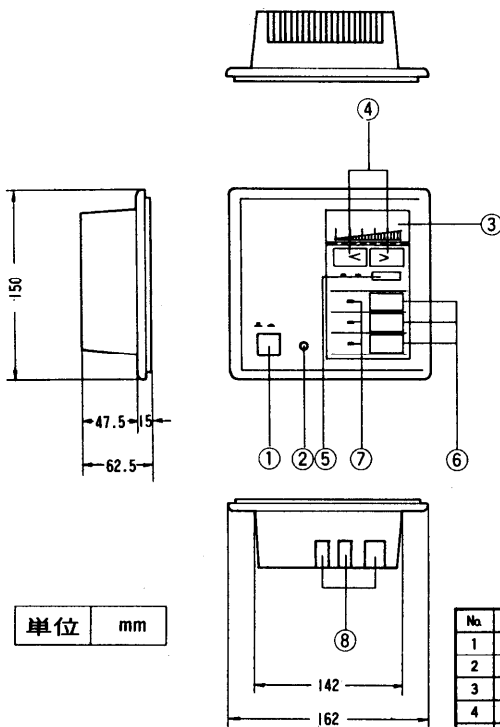

仕様書

ハウジング・オーディオコントローラー

SU-HA30

概要

- 小型で薄型ながらハイファイ設計のホームBGMに最適のコントローラー
- お部屋のインテリアにマッチする壁埋込みタイプの省スペース設計
- ポータブルCDやラジカセも接続できる外部入力端子付(パーソナルBGM用)
- お手持ちのテレビやステレオ、有線放送が楽しめます(信号コンセント用の屋内配線が必要)

定格

型式	壁埋込み型オーディオコントローラー
出力	3W+3W
周波数特性	65Hz~20kHz+0dB-3dB
操作ツマミ	音量UP/DOWN 入力切り換えオーディオ1・2 外部入力・電源スイッチ
入力感度	150mV/15KΩ
消費電力	10W
重量	0.85kg
付属品	タッピングネジ(4個)

外形寸法図

単位 mm

バスルーム・オーディオコントローラー

SH-HA30

概要

- お湯につかったままでも気軽に操作できる防水タイプの耐水コントローラー
- 高温・多湿の浴室内でも耐久性抜群の防湿設計
- ナイター放送やBGMなど、プログラム切替と音量調節がワンプッシュでOK

定格

型式	壁埋込み型オーディオコントローラー
操作ツマミ	音量UP/DOWN 入力切り換え オーディオ1・2・外部入力
重量	0.35kg
付属品	9芯接線コード(1本) タッピングネジ(2個) 木ネジ(2個) アルボプラグ(2個)

外形寸法図

単位 mm

オーディオコントローラーとお手持ちのオーディオとがワンプッシュで接続できます。

信号コンセント
SH-H001
標準価格12,000円(税別)
色:ミルキーホワイト

1オーディオ用番号線×2本

2埋込みオーディオ用
信号コンセント×2個

3埋込み絶縁ワンタッチ
取付枠×1個

4洋風モダンプレート
×1個