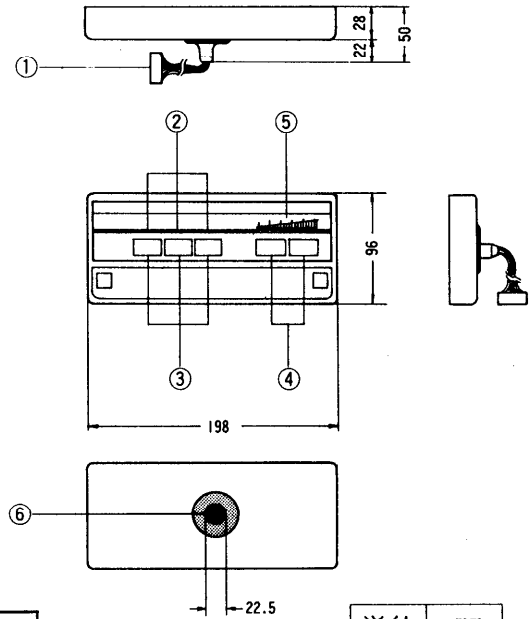

外形寸法図

単位 mm

バスルーム・オーディオコントローラー

SH-HA30

概要

- お湯につかったままでも気軽に操作できる防水タイプの耐水コントローラー
- 高温・多湿の浴室内でも耐久性抜群の防湿設計
- ナイター放送やBGMなど、プログラム切替と音量調節がワンプッシュでOK

定格

型式	壁埋込み型オーディオコントローラー
操作ツマミ	音量UP/DOWN 入力切り換え オーディオ1・2・外部入力
重量	0.35kg
付属品	9芯接線コード(1本) タッピングネジ(2個) 木ネジ(2個) アルボプラグ(2個)

外形寸法図

単位 mm

オーディオコントローラーとお手持ちのオーディオとがワンプッシュで接続できます。

信号コンセント
SH-H001
標準価格12,000円(税別)
色:ミルキーホワイト

1オーディオ用番号線×2本

2埋込みオーディオ用
信号コンセント×2個

3埋込み絶縁ワンタッチ
取付枠×1個

4洋風モダンプレート
×1個