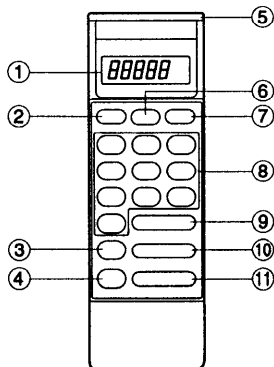

仕様書

デジタルビジョンカラオケDV100

ワイヤレスリモコン

SH-R100

システムラック

SH-KF130/SH-KF131

概要

- 送信時に選曲番号が確認できる、液晶表示付
- 割り込み/クリア/マイク音量・ミュージック音量など、多くの機能に対応

定格

到達距離	10m (正面軸上)
電源	DC3V (単三アルカリ電池×2)

概要

- コントロールラックとチェンジャーラックを2つに分けたセパレート方式により、自由なレイアウトが可能

定格

		SH-KF130	SH-KF131
寸法	幅	55.7cm	55.7cm
	高さ	89.7cm	38.6cm
	奥行き	55.4cm	50.4cm
重量		25.7kg	13.8kg
耐荷重		(積載荷重) 最大50kg	
使用素材		化粧パーティクルボード	
付属品		ホールカバー×4	フット(滑り止め)×4

外形寸法図

No.	名称
1	選曲番号表示
2	演奏解除/Rボタン
3	クリア/Cボタン
4	送信ボタン
5	送信部
6	割り込みボタン
7	スタート(スタートやり直し)/Sボタン
8	0~9(選曲)ボタン
9	キーコントロールアップ/ダウンボタン
10	ミュージック音量大/小ボタン
11	マイク総音量大/小ボタン

外形寸法図

SH-KF131

SH-KF130

単位 mm