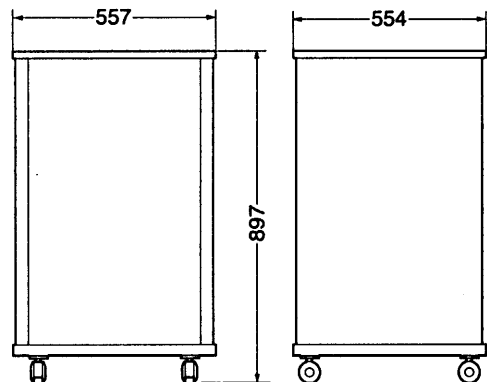

定格

到達距離	10m (正面軸上)
電源	DC3V (単三アルカリ電池×2)

概要

- コントロールラックとチェンジャーラックを2つに分けたセパレート方式により、自由なレイアウトが可能

定格

		SH-KF130	SH-KF131
寸法	幅	55.7cm	55.7cm
	高さ	89.7cm	38.6cm
	奥行き	55.4cm	50.4cm
重量		25.7kg	13.8kg
耐荷重		(積載荷重) 最大50kg	
使用素材		化粧パーティクルボード	
付属品		ホールカバー×4	フット(滑り止め)×4

外形寸法図

No.	名称
1	選曲番号表示
2	演奏解除/Rボタン
3	クリア/Cボタン
4	送信ボタン
5	送信部
6	割り込みボタン
7	スタート(スタートやり直し)/Sボタン
8	0~9(選曲)ボタン
9	キーコントロールアップ/ダウンボタン
10	ミュージック音量大/小ボタン
11	マイク総音量大/小ボタン

外形寸法図

SH-KF131

SH-KF130

単位 mm