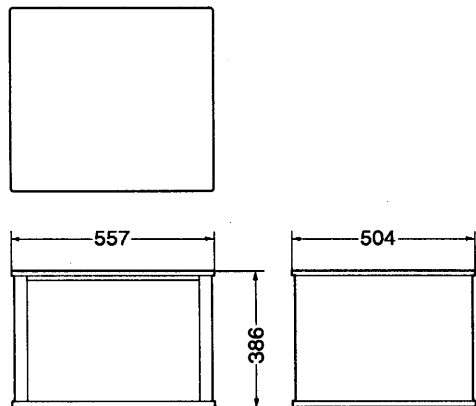

定格

到達距離	10m (正面軸上)
電源	DC3V (単三アルカリ電池×2)

概要

- コントロールラックとチェンジャーラックを2つに分けたセパレート方式により、自由なレイアウトが可能

定格

		SH-KF130	SH-KF131
寸法	幅	55.7cm	55.7cm
	高さ	89.7cm	38.6cm
	奥行き	55.4cm	50.4cm
重量		25.7kg	13.8kg
耐荷重		(積載荷重) 最大50kg	
使用素材		化粧パーティクルボード	
付属品		ホールカバー×4	フット(滑り止め)×4

外形寸法図

No.	名称
1	選曲番号表示
2	演奏解除/Rボタン
3	クリア/Cボタン
4	送信ボタン
5	送信部
6	割り込みボタン
7	スタート(スタートやり直し)/Sボタン
8	0~9(選曲)ボタン
9	キーコントロールアップ/ダウンボタン
10	ミュージック音量大/小ボタン
11	マイク総音量大/小ボタン

外形寸法図

SH-KF131

SH-KF130

単位 mm