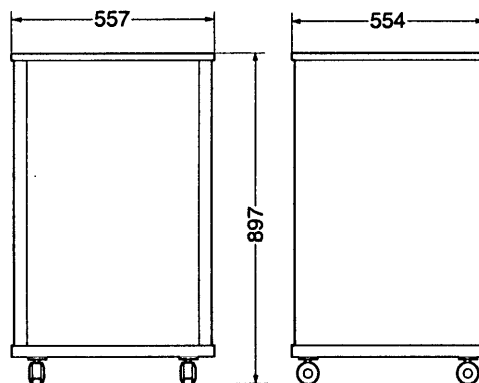

外形寸法図

No.	名称
1	選曲番号表示
2	演奏解除/Rボタン
3	クリア/Cボタン
4	送信ボタン
5	送信部
6	割り込みボタン
7	スタート(スタートやり直し)/Sボタン
8	0~9(選曲)ボタン
9	キーコントロールアップ/ダウンボタン
10	ミュージック音量大/小ボタン
11	マイク総音量大/小ボタン

システムラック

SH-KF130/SH-KF131

概要

- コントロールラックとチェンジャーラックを2つに分けたセパレート方式により、自由なレイアウトが可能

定格

		SH-KF130	SH-KF131
寸法	幅	55.7cm	55.7cm
	高さ	89.7cm	38.6cm
	奥行き	55.4cm	50.4cm
重量		25.7kg	13.8kg
耐荷重		(積載荷重) 最大50kg	
使用素材		化粧パーティクルボード	
付属品		ホールカバー×4	フット(滑り止め)×4

外形寸法図

SH-KF131

SH-KF130

単位 mm