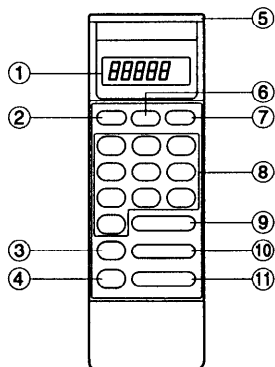

仕様書

デジタルビジョンカラオケDV100

ワイヤレスリモコン

SH-R100

概要

- 送信時に選曲番号が確認できる、液晶表示付
- 割り込み/クリア/マイク音量・ミュージック音量など、多くの機能に対応

定格

到達距離	10m (正面軸上)
電源	DC3V (単三アルカリ電池×2)

外形寸法図

No.	名称
1	選曲番号表示
2	演奏解除/Rボタン
3	クリア/Cボタン
4	送信ボタン
5	送信部
6	割り込みボタン
7	スタート(スタートやり直し)/Sボタン
8	0~9(選曲)ボタン
9	キーコントロールアップ/ダウンボタン
10	ミュージック音量大/小ボタン
11	マイク総音量大/小ボタン

システムラック

SH-KF130/SH-KF131

概要

- コントロールラックとチェンジャーラックを2つに分けたセパレート方式により、自由なレイアウトが可能

定格

		SH-KF130	SH-KF131
寸法	幅	55.7cm	55.7cm
	高さ	89.7cm	38.6cm
	奥行き	55.4cm	50.4cm
重量		25.7kg	13.8kg
耐荷重		(積載荷重) 最大50kg	
使用素材		化粧パーティクルボード	
付属品		ホールカバー×4	フット(滑り止め)×4

外形寸法図

SH-KF131

SH-KF130

単位 mm