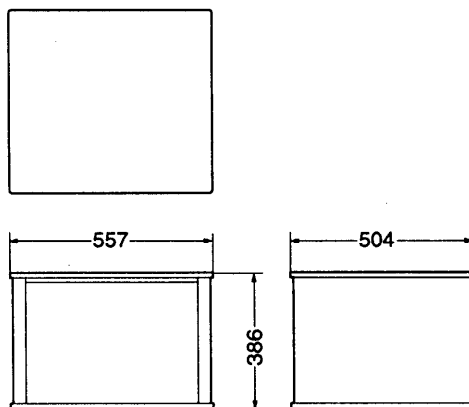

外形寸法図

No.	名称
1	選曲番号表示
2	演奏解除/Rボタン
3	クリア/Cボタン
4	送信ボタン
5	送信部
6	割り込みボタン
7	スタート(スタートやり直し)/Sボタン
8	0~9(選曲)ボタン
9	キーコントロールアップ/ダウンボタン
10	ミュージック音量大/小ボタン
11	マイク総音量大/小ボタン

システムラック

SH-KF130/SH-KF131

概要

- コントロールラックとチェンジャーラックを2つに分けたセパレート方式により、自由なレイアウトが可能

定格

		SH-KF130	SH-KF131
寸法	幅	55.7cm	55.7cm
	高さ	89.7cm	38.6cm
	奥行き	55.4cm	50.4cm
重量		25.7kg	13.8kg
耐荷重		(積載荷重) 最大50kg	
使用素材		化粧パーティクルボード	
付属品		ホールカバー×4	フット(滑り止め)×4

外形寸法図

SH-KF131

SH-KF130

単位 mm