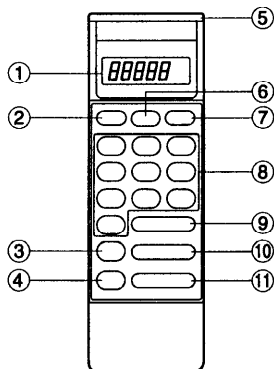

### 概要

- コントロールラックとチェンジャーラックを2つに分けたセパレート方式により、自由なレイアウトが可能

### 定格

到達距離	10m (正面軸上)
電源	DC3V (単三アルカリ電池×2)

### 定格

		SH-KF130	SH-KF131
寸法	幅	55.7cm	55.7cm
	高さ	89.7cm	38.6cm
	奥行き	55.4cm	50.4cm
重量		25.7kg	13.8kg
耐荷重		(積載荷重) 最大50kg	
使用素材		化粧パーティクルボード	
付属品		ホールカバー×4	フット(滑り止め)×4

### 外形寸法図

No.	名称
1	選曲番号表示
2	演奏解除/Rボタン
3	クリア/Cボタン
4	送信ボタン
5	送信部
6	割り込みボタン
7	スタート(スタートやり直し)/Sボタン
8	0~9(選曲)ボタン
9	キーコントロールアップ/ダウンボタン
10	ミュージック音量大/小ボタン
11	マイクトータル音量大/小ボタン