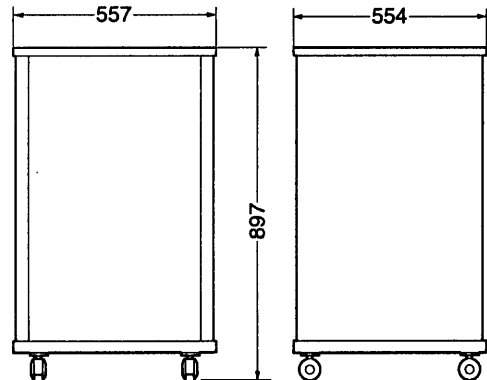

### 定格

		SH-KF130	SH-KF131
寸法	幅	55.7cm	55.7cm
	高さ	89.7cm	38.6cm
	奥行き	55.4cm	50.4cm
重量		25.7kg	13.8kg
耐荷重		(積載荷重) 最大50kg	
使用素材		化粧パーティクルボード	
付属品		ホールカバー×4	フット(滑り止め)×4

### 外形寸法図

No.	名称
1	選曲番号表示
2	演奏解除/Rボタン
3	クリア/Cボタン
4	送信ボタン
5	送信部
6	割り込みボタン
7	スタート(スタートやり直し)/Sボタン
8	0~9(選曲)ボタン
9	キーコントロールアップ/ダウンボタン
10	ミュージック音量大/小ボタン
11	マイクトータル音量大/小ボタン

### 外形寸法図

SH-KF131

SH-KF130

単位 mm