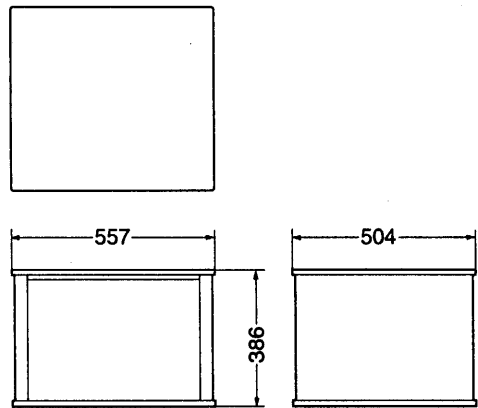

外形寸法図

SH-KF131