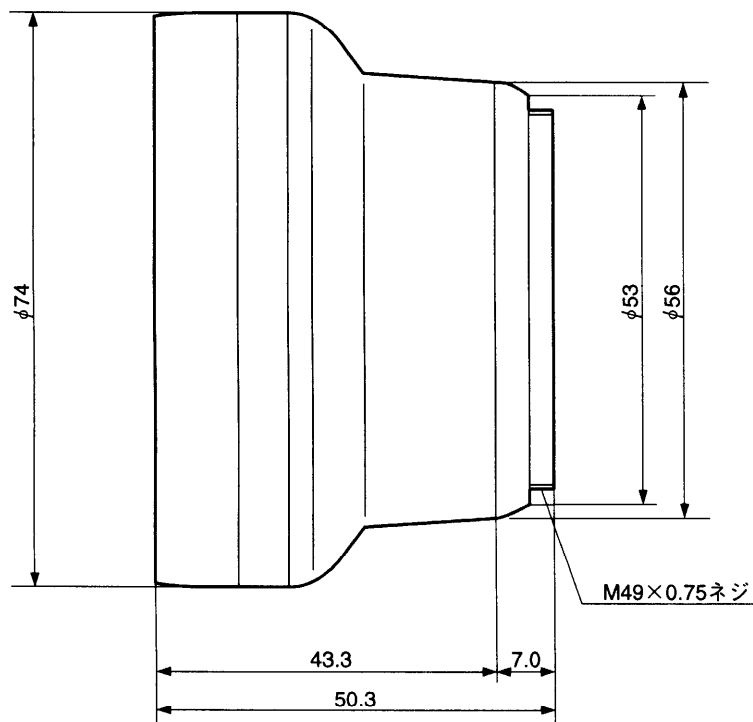

### ■ 概 要

SHAN-WL1 は DV 方式 3CCD デジタルカメラレコーダー用のプロフェッショナル・ワイドコンバージョンレンズです。

### ■ 定 格

本 体 質 量	131g
倍 率	0.5 倍

※仕様及び外観は予告なしに変更することがあります。

### ■ 外形寸法図

単位	mm
縮尺	$\frac{1}{1}$