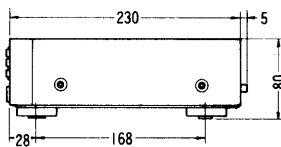

外形寸法図

ワイヤードリモコン
SH-R37(別売)

記号	名称
A	前曲スキップ
B	次曲スキップ
C	時停止
D	演奏
E	停止/消去

No.	名称
1	電源スイッチ
2	ディスクトレイ
3	数字指定キー
4	プリセット編集キー
5	時間モード切り換えキー
6	リピートプレイキー
7	プログラムプレイキー
8	演奏キー
9	時停止キー
10	停止/消去キー
11	スキップキー
12	サーチキー
13	ディスクトレイ開閉キー

単位 mm