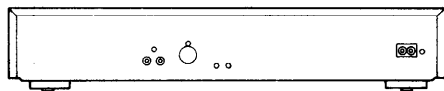

仕様書

コンパクトディスクプレーヤー

SL-P3715P

概要

- ●連続して演奏するシリーズプレイ可能(本機2台以上接続の場合)
- ●CDからのテープ編集・録音に威力を発揮するプリセットエディットプレイ
- ●プログラムプレイ・ダイレクトプレイ・リピートプレイなど多彩な機能
- ●高品位なサウンドを再生する4倍オーバーサンプリングデジタルフィルター搭載

定格

オーディオ	チャンネル数	2チャンネル(ステレオ)	ピックアップ方式	FF-1(ファインフォーカス1ビーム)
	出力電圧	2Vrms(0dB)(EIAJ)	光源	半導体レーザー
	周波数特性	2~20,000Hz, ±0.5dB	波長	780nm(10次までの高調波成分)
	ダイナミックレンジ	94dB以上(EIAJ)	トラバース方式	ハイスピードリニアアクセスシステム
	S/N比	96dB以上(EIAJ)	電源	AC100V 50/60Hz
	高調波歪率	0.003%以下(1kHz 0dB)	消費電力	8W
	全高調波歪率	0.006%以下(1kHz EIAJ)	外形寸法(幅×高さ×奥行)	430×80×241mm
	ワウ・フラッター	測定限界(±0.001% W, Peak)以下(EIAJ)	重量	3.1kg
	ローパスフィルター	4倍オーバーサンプリングデジタルフィルター	付属品	電源コード(1本) ステレオピンコード(1本)
	出カインピーダンス	約600Ω		
負荷インピーダンス	10kΩ以上			
信	標準化周波数	44.1kHz	号	マ
ット	誤り訂正方式	テクニクスニュースーパー デコーディング・アルゴリズム		
号	復号化	16ビット直線		

外形寸法図

ワイヤードリモコン
SH-R37(別売)