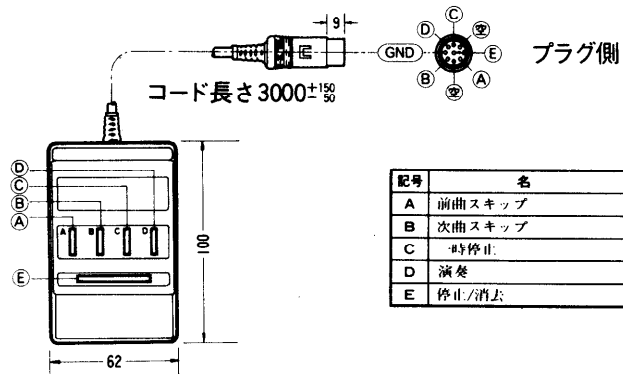

仕様書

コンパクトディスクプレーヤー

SL-P3715P

概要

- 連続して演奏するシリーズプレイ可能(本機2台以上接続の場合)
- CDからのテープ編集・録音に威力を発揮するプリセットエディットプレイ
- プログラムプレイ・ダイレクトプレイ・リピートプレイなど多彩な機能
- 高品位なサウンドを再生する4倍オーバーサンプリングデジタルフィルター搭載

定格

オーディオ	チャンネル数	2チャンネル(ステレオ)	ピックアップ方式	FF-1(ファインフォーカス1ビーム)
	出力電圧	2Vrms(0dB)(EIAJ)	光源	半導体レーザー
	周波数特性	2~20,000Hz, ±0.5dB	波長	780nm(10次までの高調波成分)
	ダイナミックレンジ	94dB以上(EIAJ)	トラバース方式	ハイスピードリニアアクセスシステム
	S/N比	96dB以上(EIAJ)	電源	AC100V 50/60Hz
	高調波歪率	0.003%以下(1kHz 0dB)	消費電力	8W
	全高調波歪率	0.006%以下(1kHz EIAJ)	外形寸法(幅×高さ×奥行)	430×80×241mm
	ワウ・フラッター	測定限界(±0.001% W, Peak)以下(EIAJ)	重量	3.1kg
	ローパスフィルター	4倍オーバーサンプリングデジタルフィルター	付属品	電源コード(1本) ステレオピンコード(1本)
	出カインピーダンス	約600Ω		
負荷インピーダンス	10kΩ以上			
信	標準化周波数	44.1kHz	号	マ
ット	誤り訂正方式	テクニクスニュースーパー デコーディング・アルゴリズム		
号	復号化	16ビット直線		

外形寸法図

ワイヤードリモコン
SH-R37(別売)

記号	名称
A	前曲スキップ
B	次曲スキップ
C	時停止
D	演奏
E	停止/消去

No.	名称
1	電源スイッチ
2	ディスクトレイ
3	数字指定キー
4	プリセット編集キー
5	時間モード切り換えキー
6	リピートプレイキー
7	プログラムプレイキー
8	演奏キー
9	時停止キー
10	停止/消去キー
11	スキップキー
12	サーチキー
13	ディスクトレイ開閉キー