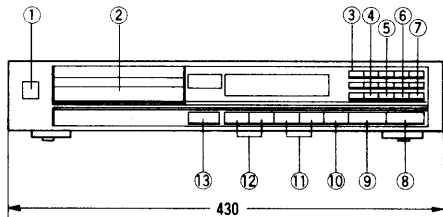

仕様書

コンパクトディスクプレーヤー

SL-P3715P

概要

- 連続して演奏するシリーズプレイ可能(本機2台以上接続の場合)
- CDからのテープ編集・録音に威力を発揮するプリセットエディットプレイ
- プログラムプレイ・ダイレクトプレイ・リピートプレイなど多彩な機能
- 高品位なサウンドを再生する4倍オーバーサンプリングデジタルフィルター搭載

定格

オーディオ	チャンネル数	2チャンネル(ステレオ)	ピックアップ方式	FF-1(ファインフォーカス1ビーム)
	出力電圧	2Vrms(0dB)(EIAJ)	光源	半導体レーザー
	周波数特性	2~20,000Hz, ±0.5dB	波長	780nm(10次までの高調波成分)
	ダイナミックレンジ	94dB以上(EIAJ)	トラバース方式	ハイスピードリニアアクセスシステム
	S/N比	96dB以上(EIAJ)	電源	AC100V 50/60Hz
	高調波歪率	0.003%以下(1kHz 0dB)	消費電力	8W
	全高調波歪率	0.006%以下(1kHz EIAJ)	外形寸法(幅×高さ×奥行)	430×80×241mm
	ワウ・フラッター	測定限界(±0.001% W, Peak)以下(EIAJ)	重量	3.1kg
	ローパスフィルター	4倍オーバーサンプリングデジタルフィルター	付属品	電源コード(1本) ステレオピンコード(1本)
	出カインピーダンス	約600Ω		
負荷インピーダンス	10kΩ以上			
信	標準化周波数	44.1kHz	号	マ
ット	誤り訂正方式	テクニクスニュースーパー デコーディング・アルゴリズム		
号	復号化	16ビット直線		

外形寸法図

ワイヤードリモコン
SH-R37(別売)

記号	名称
A	前曲スキップ
B	次曲スキップ
C	時停止
D	演奏
E	停止/消去

No.	名称
1	電源スイッチ
2	ディスクトレイ
3	数字指定キー
4	プリセット編集キー
5	時間モード切り換えキー
6	リピートプレイキー
7	プログラムプレイキー
8	演奏キー
9	時停止キー
10	停止/消去キー
11	スキップキー
12	サーチキー
13	ディスクトレイ開閉キー

単位 mm