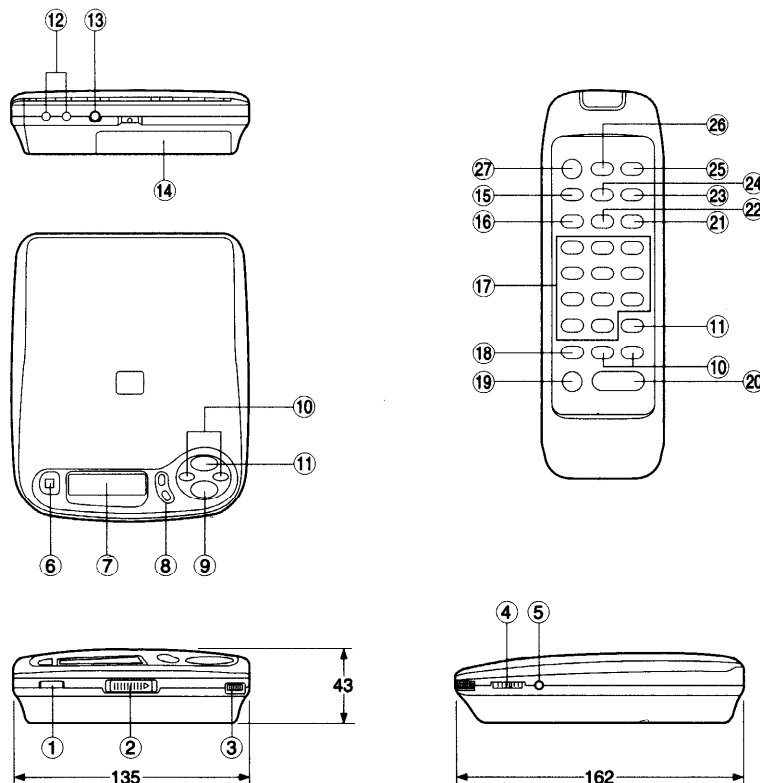

仕様書

コンパクトディスクプレーヤー

SL-VP50

概要

- 12cmCDで最大74分間の動画/音声が楽しめるポータブルビデオCDプレーヤー
- メニュー機能(プレイバックコントロール機能)による画面との対話で見たい場面を瞬時にアクセス
- 画素数704×480の高精細静止画を最大1980枚再生可能
- 音楽CDを再生可能
- ワイヤレスリモコン付属

定格

CD オーディオ 再生時	チャンネル数	2チャンネル(ステレオ)	ピア ツツ ク レ ン ズ	光源	半導体レーザー
	周波数特性	20Hz~20kHz,+0.5/-1.5dB		波長	780nm
	出力電圧	0.65Vrms (50kΩ負荷時)		レンズ	ガラスプレス・レンズ
	S/N比	94dB以上 (EIAJ)		電源	DC9.0V
	ワウ・フラッター	測定限界以下 (EIAJ)		消費電力	ACアダプター4.5W 電池2.4W 電源「切」の時の消費電力 約1.9W (ACの時)
	デジタルフィルタ	8倍オーバーサンプリング		演奏時間/充電時間	RP-BP120H 約2時間30分/6時間 アルカリ乾電池 約5時間
映像	D/Aコンバータ	MASH 4DAC 1bit	合	寸法(幅×高さ×奥行)	135×43×162mm
	ヘッドホン出力レベル	最大9mW+9mW/16Ω 負荷(可変)		重量	580g(電池含む) 460g(電池含まず)
信号 マ ット オート	出力信号方式	NTSC	付 属 品	専用ACアダプター(1個)、ワイヤレスリモコン(1個)、 リモコン用乾電池(単4型×2)、テレビ用接続コード(1本)	
	出力電圧	1Vpp (75Ω)		標準化周波数	44.1kHz

注) この定格は、性能向上のため変更することがあります。この定格はACアダプターを使用し、測定したものです。
* MASHは、NTTの登録商標です。

外形寸法図

No.	名称
1	リモコン受光部
2	オープンつまみ
3	音量調整ダイヤル
4	ホールドつまみ
5	ヘッドホン端子
6	ストップ/電源オフボタン
7	ディスプレイ部
8	メニュー(+,-)ボタン
9	セレクト(再生/一時停止)ボタン
10	◀前 次▶ボタン
11	リターンボタン
12	出力端子(映像/音声)
13	電源端子
14	電池カバー
15	シーンボタン
16	VCDインデックスボタン
17	数字ボタン(0~9, ≥10)
18	コマ送りボタン
19	停止ボタン
20	再生/一時停止ボタン
21	リピートボタン
22	A-Bリピートボタン
23	音声切換ボタン
24	クリアボタン
25	リコールボタン
26	プログラムボタン
27	メニュー切/入ボタン

単位 mm