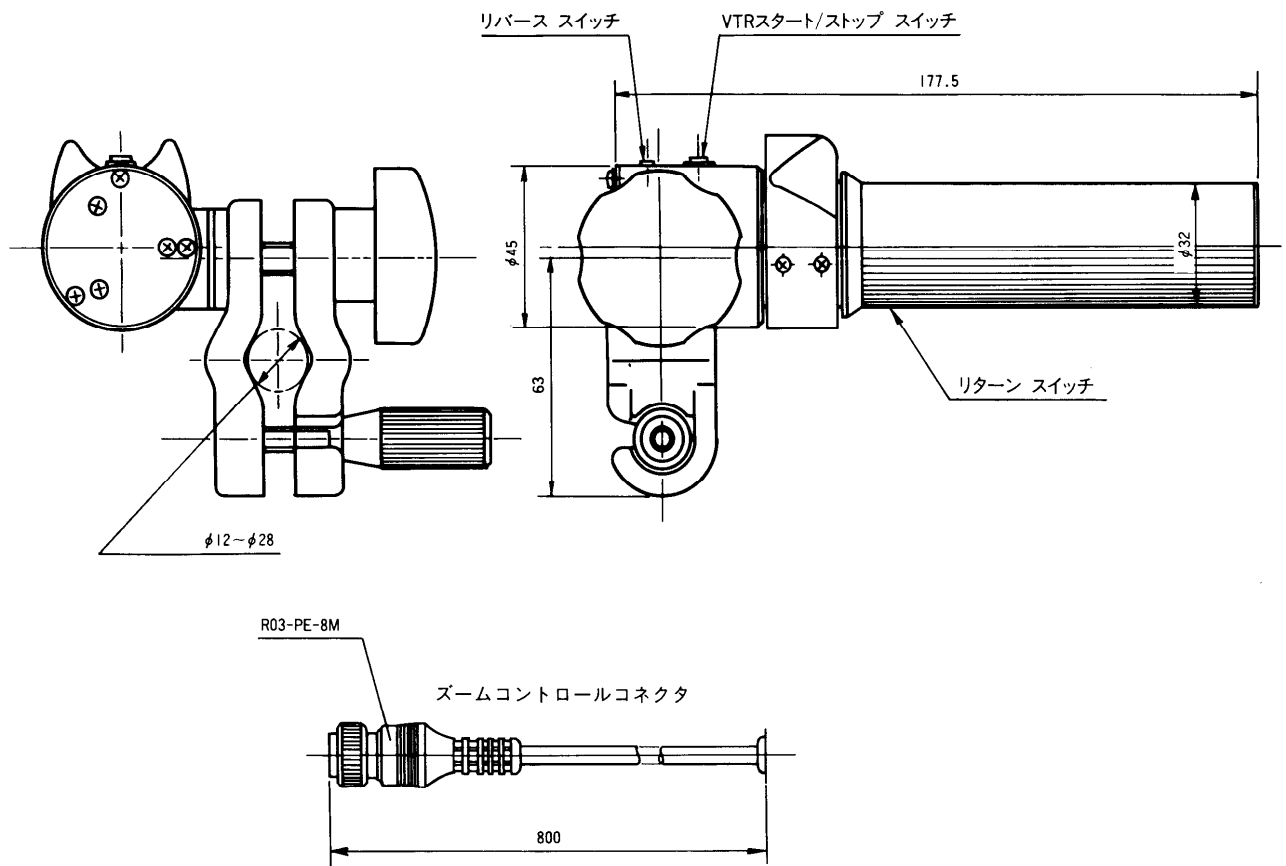

ズームコントロールキット SRD-92

■概要

本機は自動絞り12倍パワーズームレンズS12×7.5BRMに使用するズームコントロールキットです。

■定格

機能：ズームコントロール

取付可能シャフト径：φ12mm～φ28mm

リバーススイッチ

VTRスタート/ストップスイッチ

リターンスイッチ

■付属品

取扱説明書..... 1

■外観寸法図

単位	mm
縮尺	1/2