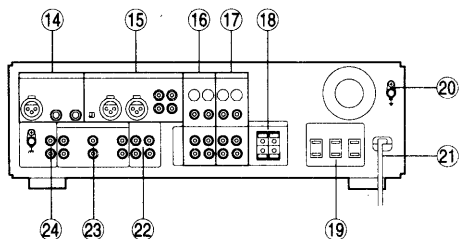

仕様書

AVミキシングアンプ

SU-AV505Z

概要

- 80W+80Wの大パワーでPAからビデオ編集まで可能
- 豊富な入出力端子を装備
- 容易な操作で入出力をコントロール
- 使いやすい独立したモニター用ヘッドホンアンプ搭載

定格

定格出力	80W+80W(4Ω), 60W+60W(6Ω) インピーダンス4~32Ω	マイク入力	マイク 2: -58dBu 前面/裏面 大型単頭プラグ
周波数特性	20~20kHz (-1dB)	補助入力	補助入力 1: -12dBu ビンジャック -12dBu キャンン MONO/ST切替付
バスノレブル	低音: 100Hz±10dB 高音: 10kHz±10dB	ライン出力	補助入力 2: -12dBu ビンジャック ライン 1: S-VIDEO 1Vp-p-12dBu ビンジャック ライン 2: S-VIDEO 1Vp-p-12dBu ビンジャック
主音量	主音量VR付	ブリ出力端子	ブリアンプ出力 +2dBu ビンジャック
出力モード切替	モノラル/ステレオ切替 前面スイッチ	メイン入力端子	メインアンプ入力 +2dBu ビンジャック
音量ミュート	-20dB 前面スイッチ	寸法(幅×高さ×奥行)	●430×132×300mm 本体寸法 ●430×140×330mm 最大外形寸法
ヘッドホン端子	モニター用ヘッドホン出力(VR付) 大型複式プラグ	質量(重量)	8.8kg
セレクター入力	映像・音声 1: S-VIDEO 1Vp-p-12dBu ビンジャック	電源	AC100V, 50/60Hz
	映像・音声 2: S-VIDEO 1Vp-p-12dBu ビンジャック	消費電力	110W
	音声 1: -12dBu ビンジャック	仕上げ	前面パネル: アルミ黒色アルマイト マンセルN-1.0(近似)
	音声 2: -12dBu ビンジャック 音声 3: -12dBu ビンジャック フォノ入力: -52dBu ビンジャック	付属品	ブリ出力・メイン入力 接続用ピン2個(本体取付済)
マイク入力	マイク 1: -58dBu 前面/裏面 大型単頭プラグ -58dBu バランス裏面 キャンンプラグ		

外形寸法図

No.	名称
1	電源スイッチ/ランプ
2	音質調整つまみ
3	左右音量バランス調整つまみ
4	主音量調整つまみ
5	入力音量調整つまみ
6	入力切替ボタン
7	ヘッドホン端子
8	ヘッドホン音量調整つまみ
9	再生モード切替ボタン
10	ミュートボタン
11	補助入力音量調整つまみ
12	マイク音量調整つまみ
13	マイク端子
14	マイク端子
15	補助入力端子 1
16	映像音声入力端子
17	映像音声出力端子
18	スピーカー端子
19	電源コンセント
20	機能用アース端子
21	電源コード
22	ブリ出力、メイン入力端子
23	音声入力端子
24	プレーヤー端子

単位 mm

SU-AV505Z ブロックダイアグラム