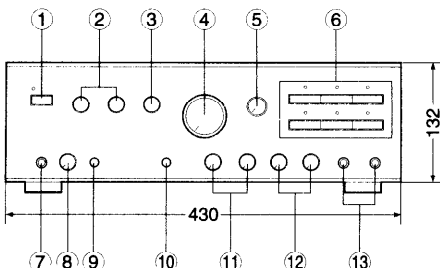

仕様書

AVミキシングアンプ

SU-AV505Z

概要

- 80W+80Wの大パワーでPAからビデオ編集まで可能
- 豊富な入出力端子を装備
- 容易な操作で入出力をコントロール
- 使いやすい独立したモニター用ヘッドホンアンプ搭載

定格

定格出力	80W+80W(4Ω), 60W+60W(6Ω) インピーダンス4~32Ω	マイク入力	マイク 2: -58dBu 前面/裏面 大型単頭プラグ
周波数特性	20~20kHz (-1dB)	補助入力	補助入力 1: -12dBu ビンジャック -12dBu キャンン MONO/ST切替付
バスノレブル	低音: 100Hz±10dB 高音: 10kHz±10dB	ライン出力	補助入力 2: -12dBu ビンジャック ライン 1: S-VIDEO 1Vp-p-12dBu ビンジャック ライン 2: S-VIDEO 1Vp-p-12dBu ビンジャック
主音量	主音量VR付	ブリ出力端子	ブリアンプ出力 +2dBu ビンジャック
出力モード切替	モノラル/ステレオ切替 前面スイッチ	メイン入力端子	メインアンプ入力 +2dBu ビンジャック
音量ミュート	-20dB 前面スイッチ	寸法(幅×高さ×奥行)	●430×132×300mm 本体寸法 ●430×140×330mm 最大外形寸法
ヘッドホン端子	モニター用ヘッドホン出力(VR付) 大型複式プラグ	質量(重量)	8.8kg
セレクター入力	映像・音声 1: S-VIDEO 1Vp-p-12dBu ビンジャック	電源	AC100V, 50/60Hz
	映像・音声 2: S-VIDEO 1Vp-p-12dBu ビンジャック	消費電力	110W
	音声 1: -12dBu ビンジャック	仕上げ	前面パネル: アルミ黒色アルマイト マンセルN-1.0(近似)
	音声 2: -12dBu ビンジャック 音声 3: -12dBu ビンジャック フォノ入力: -52dBu ビンジャック	付属品	ブリ出力・メイン入力 接続用ピン2個(本体取付済)
マイク入力	マイク 1: -58dBu 前面/裏面 大型単頭プラグ -58dBu バランス裏面 キャンンプラグ		

外形寸法図

No.	名称
1	電源スイッチ/ランプ
2	音質調整つまみ
3	左右音量バランス調整つまみ
4	主音量調整つまみ
5	入力音量調整つまみ
6	入力切替ボタン
7	ヘッドホン端子
8	ヘッドホン音量調整つまみ
9	再生モード切替ボタン
10	ミュートボタン
11	補助入力音量調整つまみ
12	マイク音量調整つまみ
13	マイク端子
14	マイク端子
15	補助入力端子 1
16	映像音声入力端子
17	映像音声出力端子
18	スピーカー端子
19	電源コンセント
20	機能用アース端子
21	電源コード
22	ブリ出力、メイン入力端子
23	音声入力端子
24	プレーヤー端子

単位 mm

SU-AV505Z ブロックダイアグラム