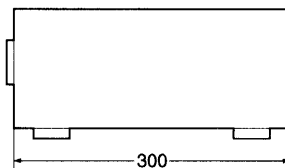

外形寸法図

No.	名称
1	電源スイッチ/ランプ
2	音質調整つまみ
3	左右音量バランス調整つまみ
4	主音量調整つまみ
5	入力音量調整つまみ
6	入力切替ボタン
7	ヘッドホン端子
8	ヘッドホン音量調整つまみ
9	再生モード切替ボタン
10	ミュートボタン
11	補助入力音量調整つまみ
12	マイク音量調整つまみ
13	マイク端子
14	マイク端子
15	補助入力端子 1
16	映像音声入力端子
17	映像音声出力端子
18	スピーカー端子
19	電源コンセント
20	機能用アース端子
21	電源コード
22	ブリ出力、メイン入力端子
23	音声入力端子
24	プレーヤー端子

単位 mm

SU-AV505Z ブロックダイアグラム