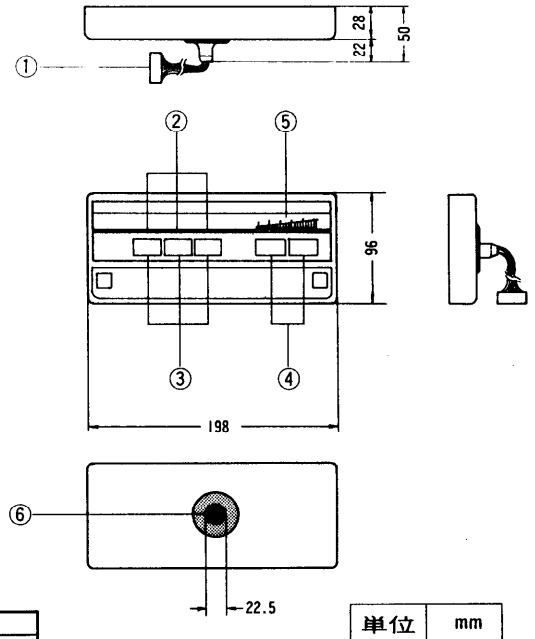

外形寸法図

バスルーム・オーディオコントローラー

SH-HA30

概要

- お湯につかったままでも気軽に操作できる防水タイプの耐水コントローラー
- 高温・多湿の浴室内でも耐久性抜群の防湿設計
- ナイター放送やBGMなど、プログラム切替と音量調節がワンプッシュでOK

定格

型 式	壁埋込み型オーディオコントローラー
操 作 ツ マ ミ	音量UP/DOWN 入力切り換え オーディオ1・2・外部入力
重 量	0.35kg
付 属 品	9芯接続コード(1本) タッピングネジ(2個) 木ネジ(2個) アルボプラグ(2個)

外形寸法図

オーディオコントローラーとお手持ちのオーディオとがワンプッシュで接続できます。

信号コンセント
SH-H001
標準価格12,000円(税別)
色:ミルキーホワイト

1オーディオ用信号線×2本

2壁埋込みオーディオ用
信号コンセント×2個

3埋込み絶縁ワンタッチ
取付枠×1個

4洋風モダンプレート
×1個

5ショートピン
×4個