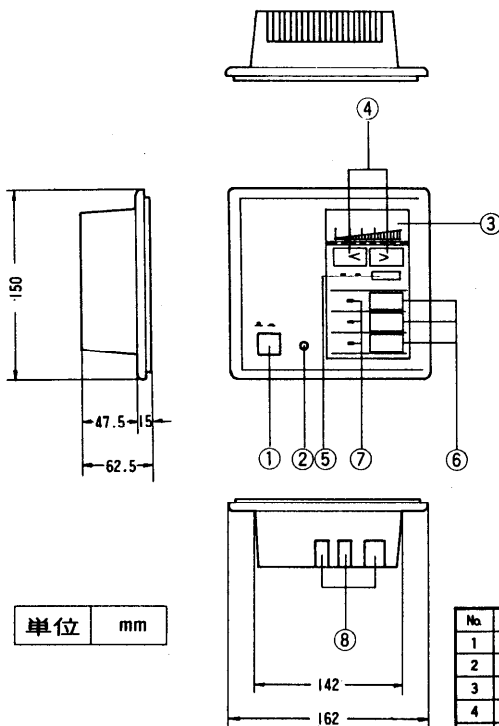

仕様書

ハウジング・オーディオコントローラー

SU-HA30

概要

- 小型で薄型ながらハイファイ設計のホームBGMに最適のコントローラー
- お部屋のインテリアにマッチする壁埋込みタイプの省スペース設計
- ポータブルCDやラジカセも接続できる外部入力端子付(パーソナルBGM用)
- お手持ちのテレビやステレオ、有線放送が楽しめます(信号コンセント用の屋内配線が必要)

定格

型 式	壁埋込み型オーディオコントローラー
出 力	3W+3W
周 波 数 特 性	65Hz~20kHz+0dB-3dB
操 作 ツ マ ミ	音量UP/DOWN 入力切り換えオーディオ1・2 外部入力・電源スイッチ
入 力 感 度	150mV/15K Ω
消 費 電 力	10W
重 量	0.85kg
付 属 品	タッピングネジ(4個)

外形寸法図

バスルーム・オーディオコントローラー

SH-HA30

概要

- お湯につかったままでも気軽に操作できる防水タイプの耐水コントローラー
- 高温・多湿の浴室内でも耐久性抜群の防湿設計
- ナイター放送やBGMなど、プログラム切替と音量調節がワンプッシュでOK

定格

型 式	壁埋込み型オーディオコントローラー
操 作 ツ マ ミ	音量UP/DOWN 入力切り換え オーディオ1・2・外部入力
重 量	0.35kg
付 属 品	9芯接続コード(1本) タッピングネジ(2個) 木ネジ(2個) アルボプラグ(2個)

外形寸法図

オーディオコントローラーとお手持ちのオーディオとがワンプッシュで接続できます。

信号コンセント
SH-H001
標準価格12,000円(税別)
色:ミルキーホワイト

1オーディオ用信号線×2本

2壁埋込みオーディオ用
信号コンセント×2個

3埋込み絶縁ワンタッチ
取付枠×1個

4洋風モダンプレート
×1個

5ショートピン
×4個