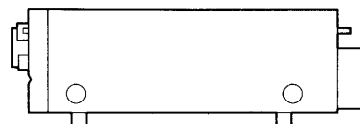

仕様書

デジタルビジョンカラオケDV100

アンプ

SU-K100

概要

- 100W×100Wのハイパワー
- 歌声に合わせ、曲の音程を自由にコントロールできる9ステップデジタルキーコントローラーを搭載
- エコーの時間や速さまで、キメ細かく設定できるデジタルエコー搭載
- ボリュームの設定が一目でわかるモーター式電動ボリューム装備
- ワイヤレスリモコン(別売)

定格

総合特性	実用最大出力	100W+100W (EIAJ, 4Ω, 1kHz) 75W+75W (EIAJ, 8Ω, 1kHz)	総合特性	録音出力	0~1.2V/1.5kΩ (ミュージック音量、マイク音量つまみにより可変)
	全高調波歪率	0.05%以下 (20Hz~20kHz, 8Ω, 50W+50W, BGM IN・有線)		ブリ出力	0~600mV/1.5kΩ
	スピーカーインピーダンス	4Ω~16Ω		ミュージック音質調整	高音 (10kHz) 低音 (100kHz) ±10dB
	周波数特性	5Hz~30kHz (-3dB, 有線)		マイク音質調整	高音 (10kHz) ±10dB 低音 (100Hz) ±10dB
	入力端子	主入力1 SH-XA100専用 (DIN13P) 主入力2 150mV/24kΩ (RCAピン) 外部入力 150mV/24kΩ (RCAピン) 有線 150mV/24kΩ (RCAピン) 再生入力 150mV/24kΩ (RCAピン) ビデオ入力 1Vp-p/75Ω (RCAピン) ワイヤレス入力 300mV/24kΩ (RCAピン) マイク入力 フロント、リア (RCAピン) 部各3系統 マイク入力3のみ、エコー“入”“切” メイン入力 600mV/24kΩ		電源・その他	リモコン操作
			電源電圧		AC 100V (50Hz, 60Hz両用)
			消費電力		130W (⊕電気用品取締法基準)
			ACコンセント		電源スイッチと連動 100W (2個)
	適合マイクインピーダンス	600Ω~10kΩ	寸法 (幅×高さ×奥行)	470×128×397mm	
	エコー方式	12BIT、デジタル	重量	10.5kg (本体)	
キーコントロール可変範囲	9ステップ (+2音、-2音)	付属品	13P DINケーブル (1m) ヒューズ		

外形寸法図

No.	名称
1	電源ボタン
2	リモコン受光部
3	キーコントロールシステム
4	ミュージック音量
5	バランス
6	エコー音量
7	トータルマイク音量
8	エコー(マイク3入/切)
9	マイク音量1~3
10	マイク入力端子
11	マイクエコー(時間、間隔)
12	マイク音質(低音、高音)
13	ミュージック音質(低音、高音)
14	入力切換(有線、再生入力)
15	セレクターインジケーター
16	アース端子
17	ビデオ入力(主入力2)端子
18	主入力1端子
19	主入力2端子
20	外部入力端子
21	有線入力端子
22	再生入力端子
23	録音出力端子
24	ブリ出力/メイン入力端子
25	スピーカー端子
26	ACコンセント
27	電源コード
28	ヒューズ
29	入力レベル調整つまみ
30	ワイヤレス入力端子
31	マイク入力端子