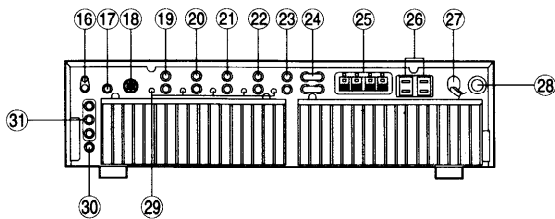

仕様書

デジタルビジョンカラオケDV100

アンプ

SU-K100

概要

- 100W×100Wのハイパワー
- 歌声に合わせ、曲の音程を自由にコントロールできる9ステップデジタルキーコントローラーを搭載
- エコーの時間や速さまで、キメ細かく設定できるデジタルエコー搭載
- ボリュームの設定が一目でわかるモーター式電動ボリューム装備
- ワイヤレスリモコン(別売)

定格

総合特性	実用最大出力	100W+100W (EIAJ, 4Ω, 1kHz) 75W+75W (EIAJ, 8Ω, 1kHz)	総合特性	録音出力	0~1.2V/1.5kΩ (ミュージック音量、マイク音量つまみにより可変)
	全高調波歪率	0.05%以下 (20Hz~20kHz, 8Ω, 50W+50W, BGM IN・有線)		ブリ出力	0~600mV/1.5kΩ
	スピーカーインピーダンス	4Ω~16Ω		ミュージック音質調整	高音 (10kHz) 低音 (100kHz) ±10dB
	周波数特性	5Hz~30kHz (-3dB, 有線)		マイク音質調整	高音 (10kHz) ±10dB 低音 (100Hz) ±10dB
	入力端子	主入力1 SH-XA100専用 (DIN13P) 主入力2 150mV/24kΩ (RCAピン) 外部入力 150mV/24kΩ (RCAピン) 有線 150mV/24kΩ (RCAピン) 再生入力 150mV/24kΩ (RCAピン) ビデオ入力 1Vp-p/75Ω (RCAピン) ワイヤレス入力 300mV/24kΩ (RCAピン) マイク入力 フロント、リア (RCAピン) 部各3系統 マイク入力3のみ、エコー“入”“切” メイン入力 600mV/24kΩ		電源・その他	リモコン操作
			電源電圧		AC 100V (50Hz, 60Hz両用)
			消費電力		130W (⊕電気用品取締法基準)
			ACコンセント		電源スイッチと連動 100W (2個)
	適合マイクインピーダンス	600Ω~10kΩ	寸法 (幅×高さ×奥行)	470×128×397mm	
	エコー方式	12BIT、デジタル	重量	10.5kg (本体)	
キーコントロール可変範囲	9ステップ (+2音、-2音)	付属品	13P DINケーブル (1m) ヒューズ		

外形寸法図

No.	名称
1	電源ボタン
2	リモコン受光部
3	キーコントロールシステム
4	ミュージック音量
5	バランス
6	エコー音量
7	トータルマイク音量
8	エコー(マイク3入/切)
9	マイク音量1~3
10	マイク入力端子
11	マイクエコー(時間、間隔)
12	マイク音質(低音、高音)
13	ミュージック音質(低音、高音)
14	入力切換(有線、再生入力)
15	セレクターインジケーター
16	アース端子
17	ビデオ入力(主入力2)端子
18	主入力1端子
19	主入力2端子
20	外部入力端子
21	有線入力端子
22	再生入力端子
23	録音出力端子
24	ブリ出力/メイン入力端子
25	スピーカー端子
26	ACコンセント
27	電源コード
28	ヒューズ
29	入力レベル調整つまみ
30	ワイヤレス入力端子
31	マイク入力端子