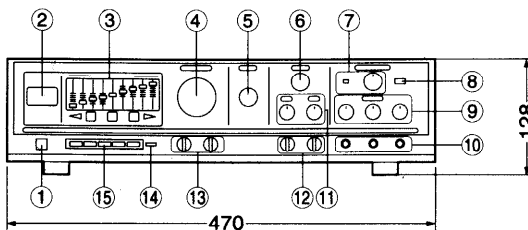

仕様書

デジタルビジョンカラオケDV100

アンプ

SU-K100

概要

- 100W×100Wのハイパワー
- 歌声に合わせ、曲の音程を自由にコントロールできる9ステップデジタルキーコントローラーを搭載
- エコーの時間や速さまで、キメ細かく設定できるデジタルエコー搭載
- ボリュームの設定が一目でわかるモーター式電動ボリューム装備
- ワイヤレスリモコン(別売)

定格

総合特性	実用最大出力	100W+100W (EIAJ, 4Ω, 1kHz) 75W+75W (EIAJ, 8Ω, 1kHz)	総合特性	録音出力	0~1.2V/1.5kΩ (ミュージック音量、マイク音量つまみにより可変)
	全高調波歪率	0.05%以下 (20Hz~20kHz, 8Ω, 50W+50W, BGM IN・有線)		ブリ出力	0~600mV/1.5kΩ
	スピーカーインピーダンス	4Ω~16Ω		ミュージック音質調整	高音 (10kHz) 低音 (100kHz) ±10dB
	周波数特性	5Hz~30kHz (-3dB, 有線)		マイク音質調整	高音 (10kHz) ±10dB 低音 (100Hz) ±10dB
	入力端子	主入力1 SH-XA100専用 (DIN13P) 主入力2 150mV/24kΩ (RCAピン) 外部入力 150mV/24kΩ (RCAピン) 有線 150mV/24kΩ (RCAピン) 再生入力 150mV/24kΩ (RCAピン) ビデオ入力 1Vp-p/75Ω (RCAピン) ワイヤレス入力 300mV/24kΩ (RCAピン) マイク入力 フロント、リア (RCAピン) 部各3系統 マイク入力3のみ、エコー“入”“切” メイン入力 600mV/24kΩ		電源・その他	リモコン操作
			電源電圧		AC 100V (50Hz, 60Hz両用)
			消費電力		130W (⊕電気用品取締法基準)
			ACコンセント		電源スイッチと連動 100W (2個)
	適合マイクインピーダンス	600Ω~10kΩ	寸法 (幅×高さ×奥行)	470×128×397mm	
	エコー方式	12BIT、デジタル	重量	10.5kg (本体)	
キーコントロール可変範囲	9ステップ (+2音、-2音)	付属品	13P DINケーブル (1m) ヒューズ		

外形寸法図

No.	名称
1	電源ボタン
2	リモコン受光部
3	キーコントロールシステム
4	ミュージック音量
5	バランス
6	エコー音量
7	トータルマイク音量
8	エコー(マイク3入/切)
9	マイク音量1~3
10	マイク入力端子
11	マイクエコー(時間、間隔)
12	マイク音質(低音、高音)
13	ミュージック音質(低音、高音)
14	入力切換(有線、再生入力)
15	セレクターインジケーター
16	アース端子
17	ビデオ入力(主入力2)端子
18	主入力1端子
19	主入力2端子
20	外部入力端子
21	有線入力端子
22	再生入力端子
23	録音出力端子
24	ブリ出力/メイン入力端子
25	スピーカー端子
26	ACコンセント
27	電源コード
28	ヒューズ
29	入力レベル調整つまみ
30	ワイヤレス入力端子
31	マイク入力端子